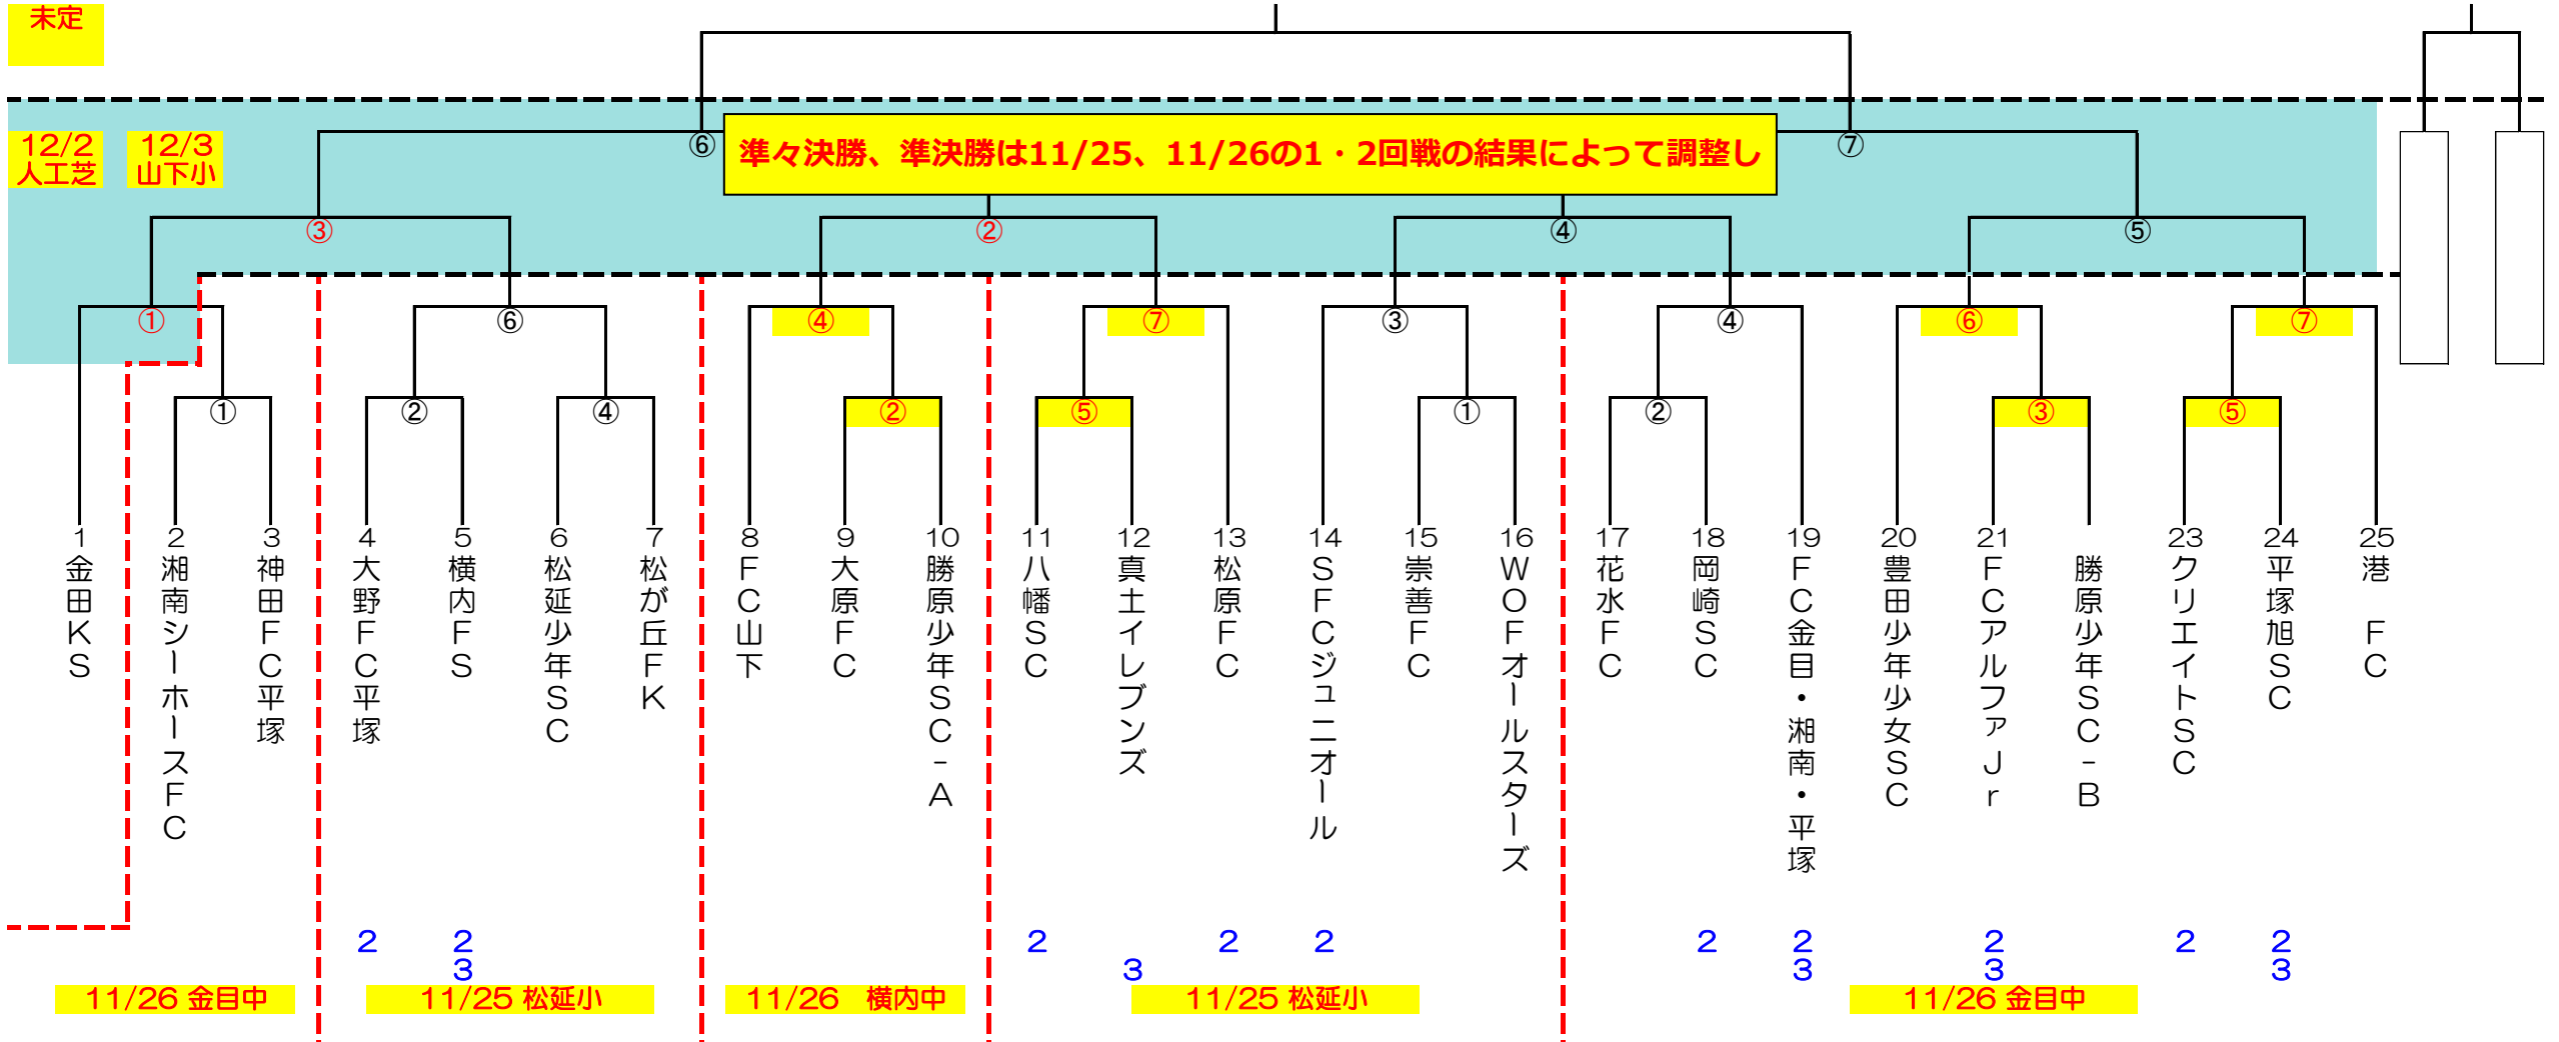

第38回 平塚市少年サッカー選手権大会 組合せ 高学年I部

<駐車台数>

- 松延小 ; 3台
- 金目中 ; 3台
- 横内中 ; 3台(4台)

優	勝 ;	準優勝 ;
第 三 位 ;		第 四 位 ;

青数字は12月の不都合日

試合開始時間 ①8:30 ②9:20 ③10:10 ④11:00 ⑤11:50 ⑥12:40 ⑦13:30 ⑧14:20 ⑨15:10

11/2 馬入人工芝 別途調整