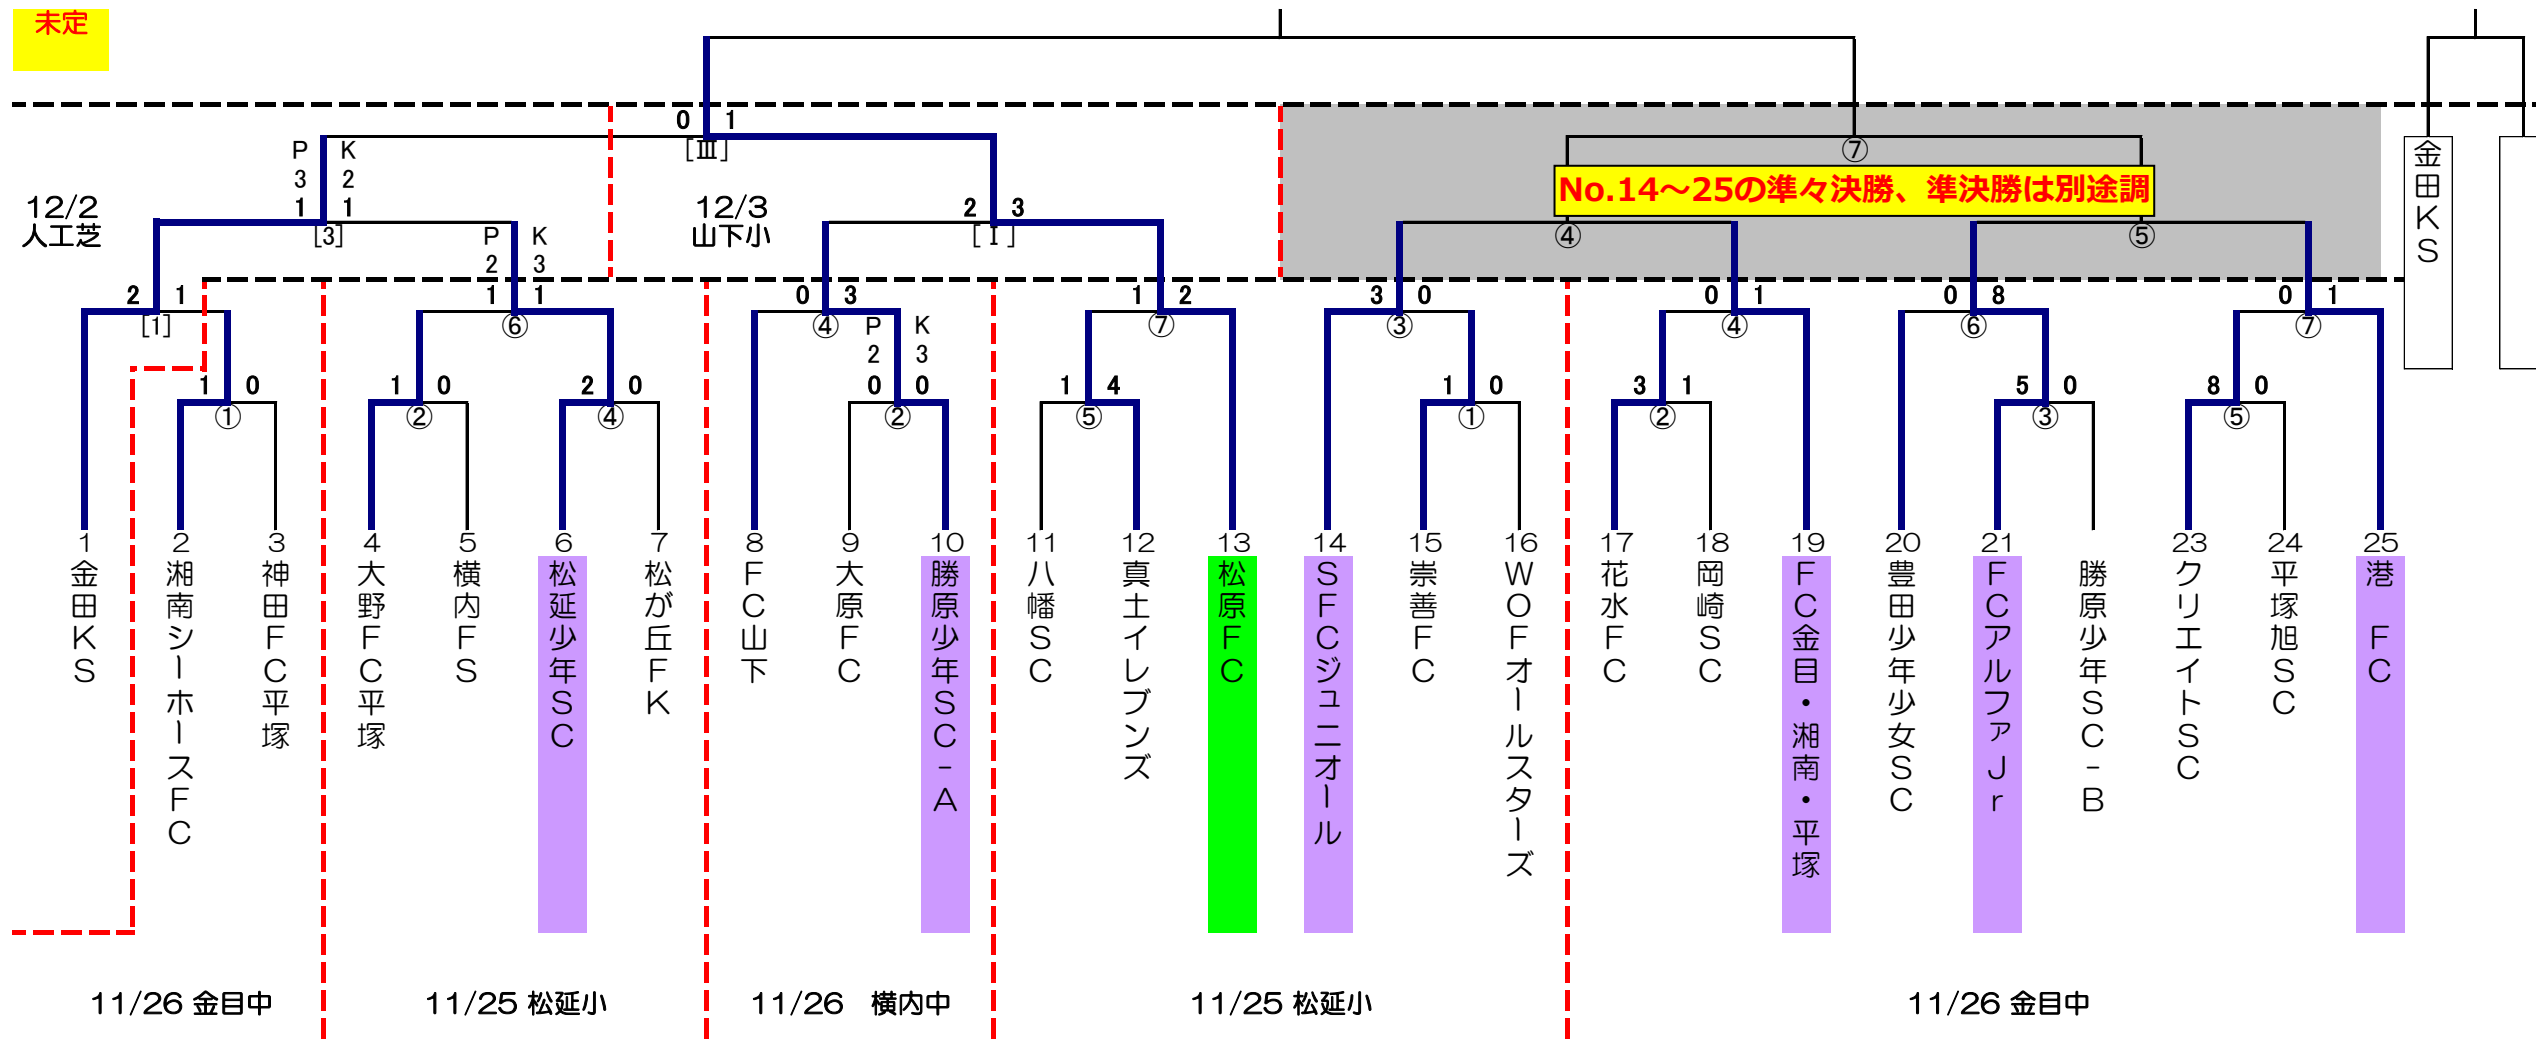

# 第38回 平塚市少年サッカー選手権大会 組合せ 高学年I部

<駐車台数>

優勝 ;

準優勝 ;

第三位 ;

第四位 ;

未定

試合開始時間 ①8:30 ②9:20 ③10:10 ④11:00 ⑤11:50 ⑥12:40 ⑦13:30 ⑧14:20 ⑨15:10

11/2 馬入人工芝 [1]10:00 [2]10:45 [3]11:30 11/3 山下小 [I]13:00 [II]13:45 [III]14:30