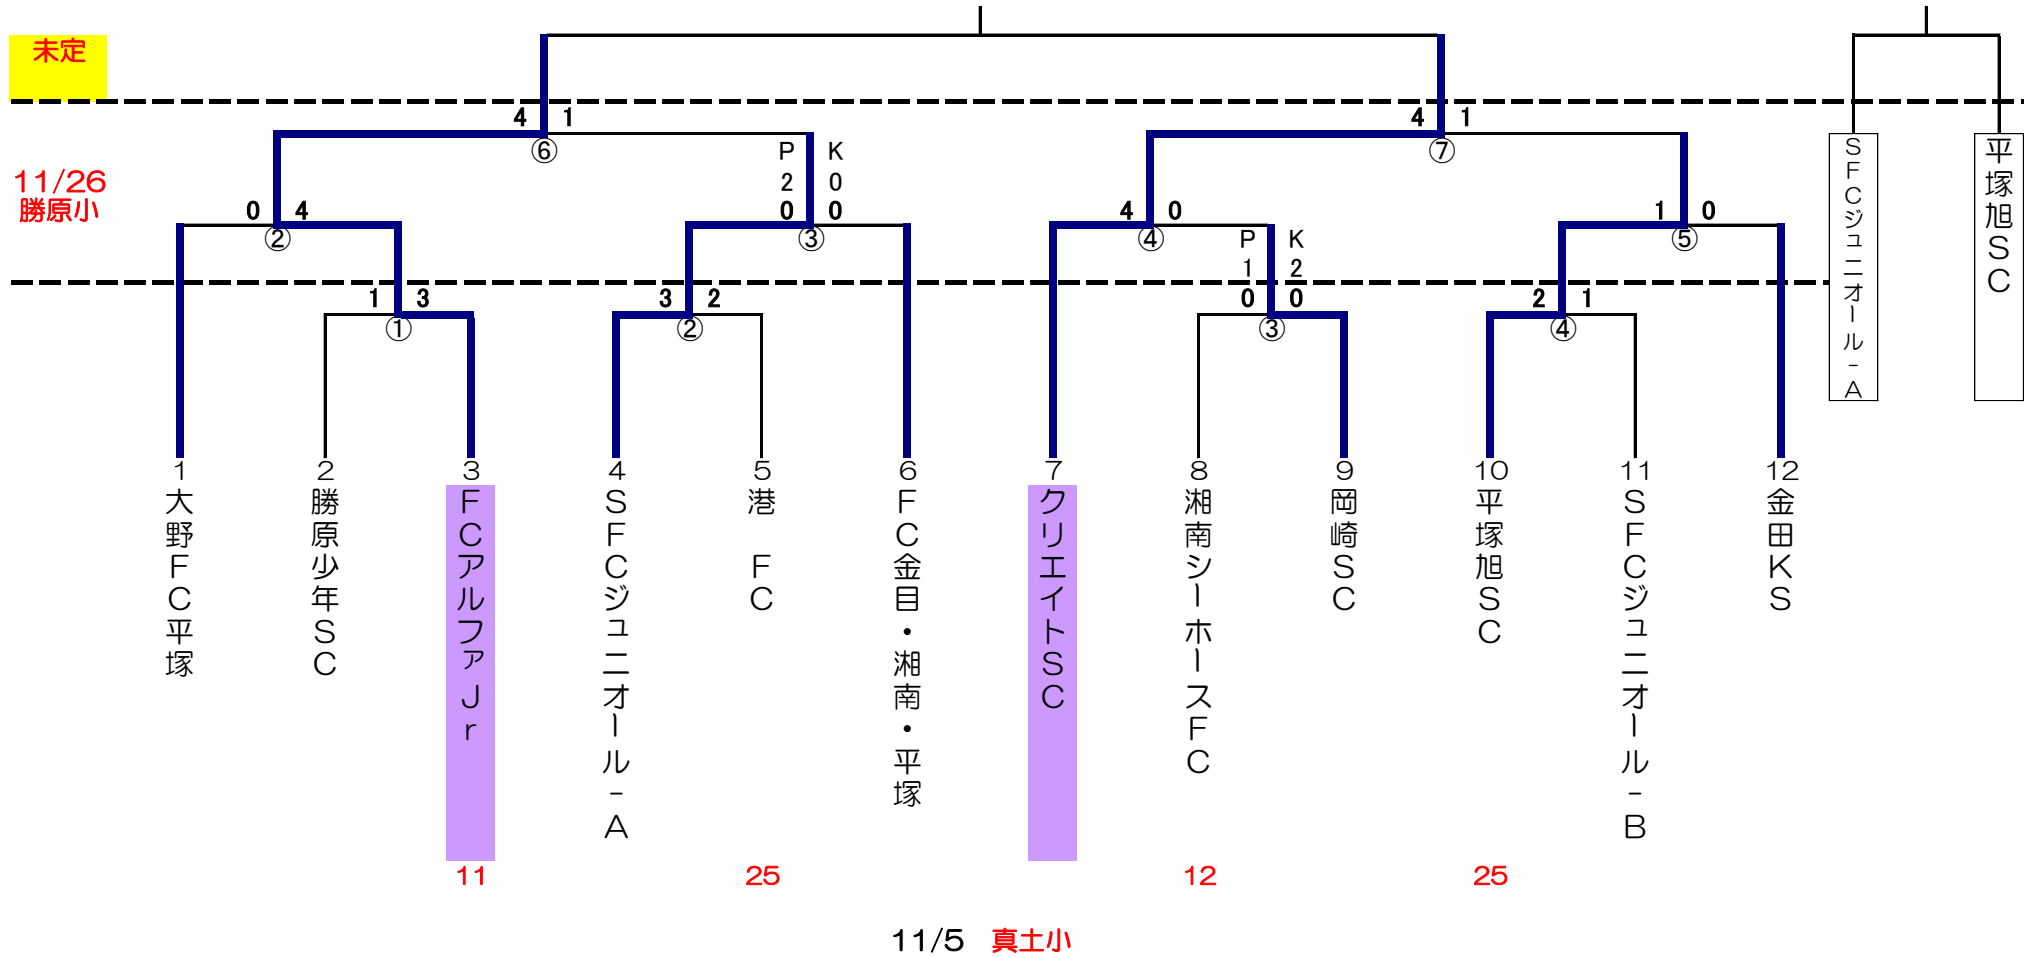

# 第38回 平塚市少年サッカー選手権大会 組合せ 高学年II部

<駐車台数>  
 ■真土小 : 4台  
 ■勝原小 : 3台

優勝 ;

準優勝 ;

第三位 ;

第四位 ;

赤数字は 学校行事(参観 3)

試合開始時間

①8:30 ②9:20 ③10:10 ④11:00 ⑤11:50 ⑥12:40 ⑦13:30 ⑧14:20 ⑨15:10