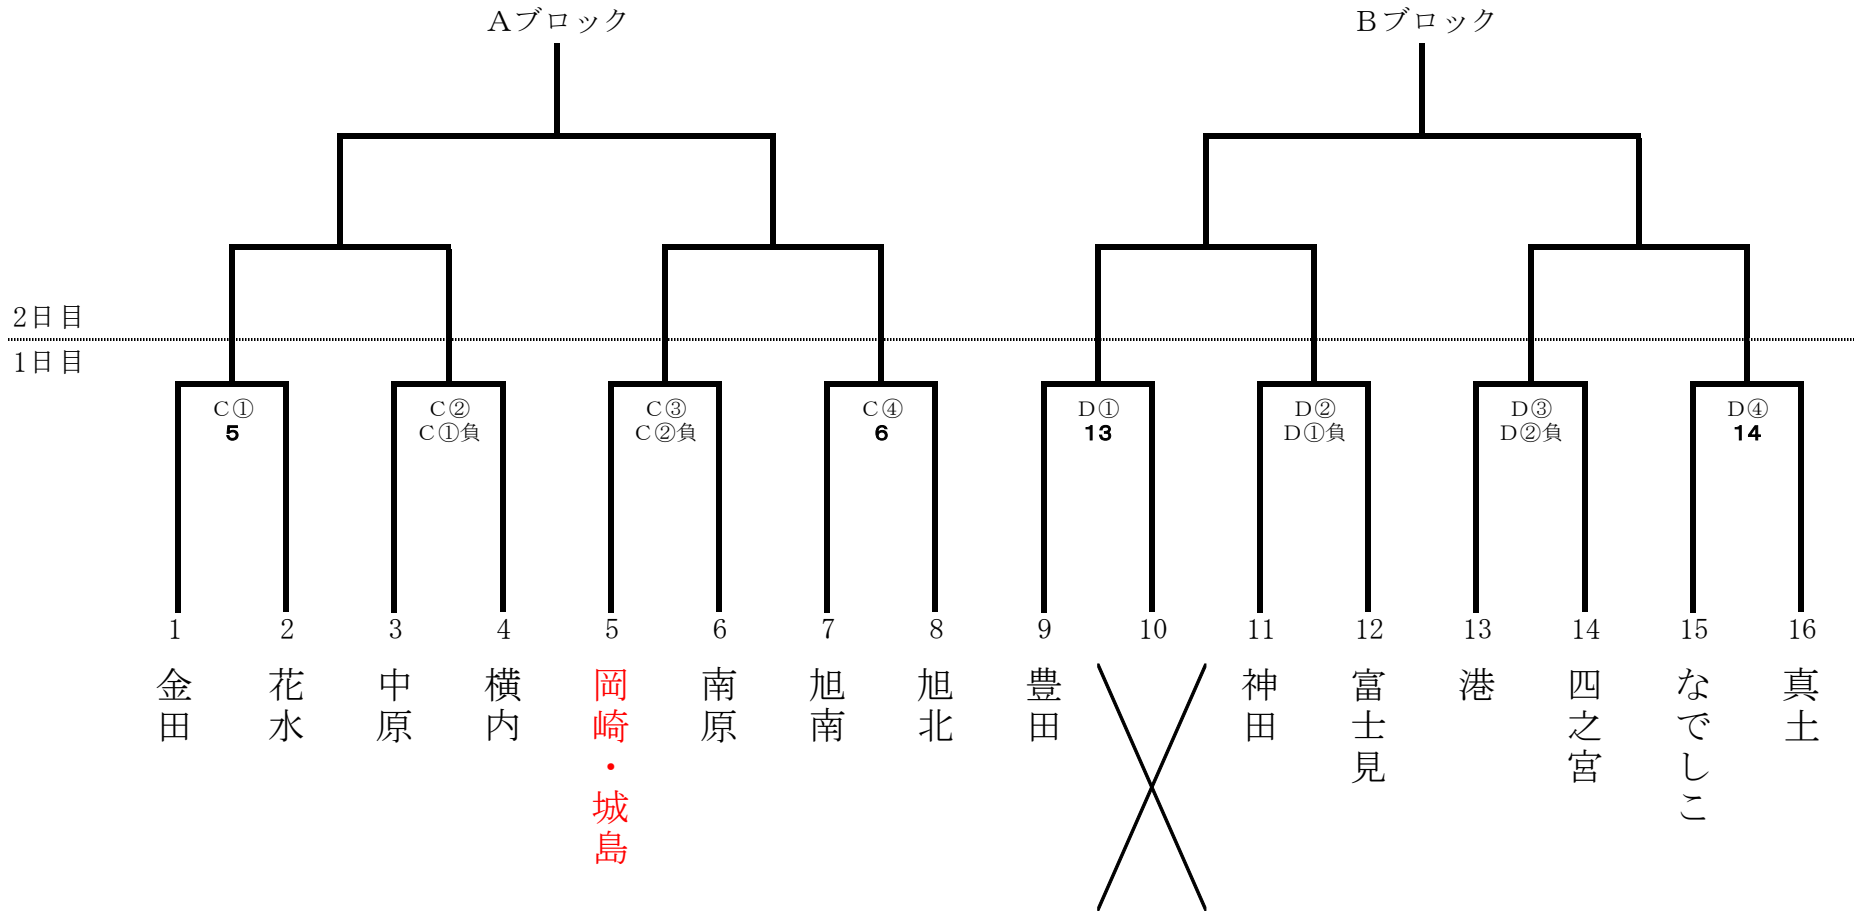

バスケットボール男子

凡例

上: A② ⇒ Aコート第2試合
下: A①負 ⇒ Aコート第1試合負けチームが
テーブルオフィシャルと
帯同審判(1名)を担当

※ 数字の場合は、トーナメントの番号チームを担当
※2日目の審判に関しては、当日協会の指示に従うこと。

10/30
11/6

ひらつかサン・ライフアリーナC・Dコート
ひらつかサン・ライフアリーナC・Dコート

① 9:00
② 10:15
集合時間 :

③ 11:30
④ 12:45

開会式なし

試合開始45分前 (第1試合は8:00)