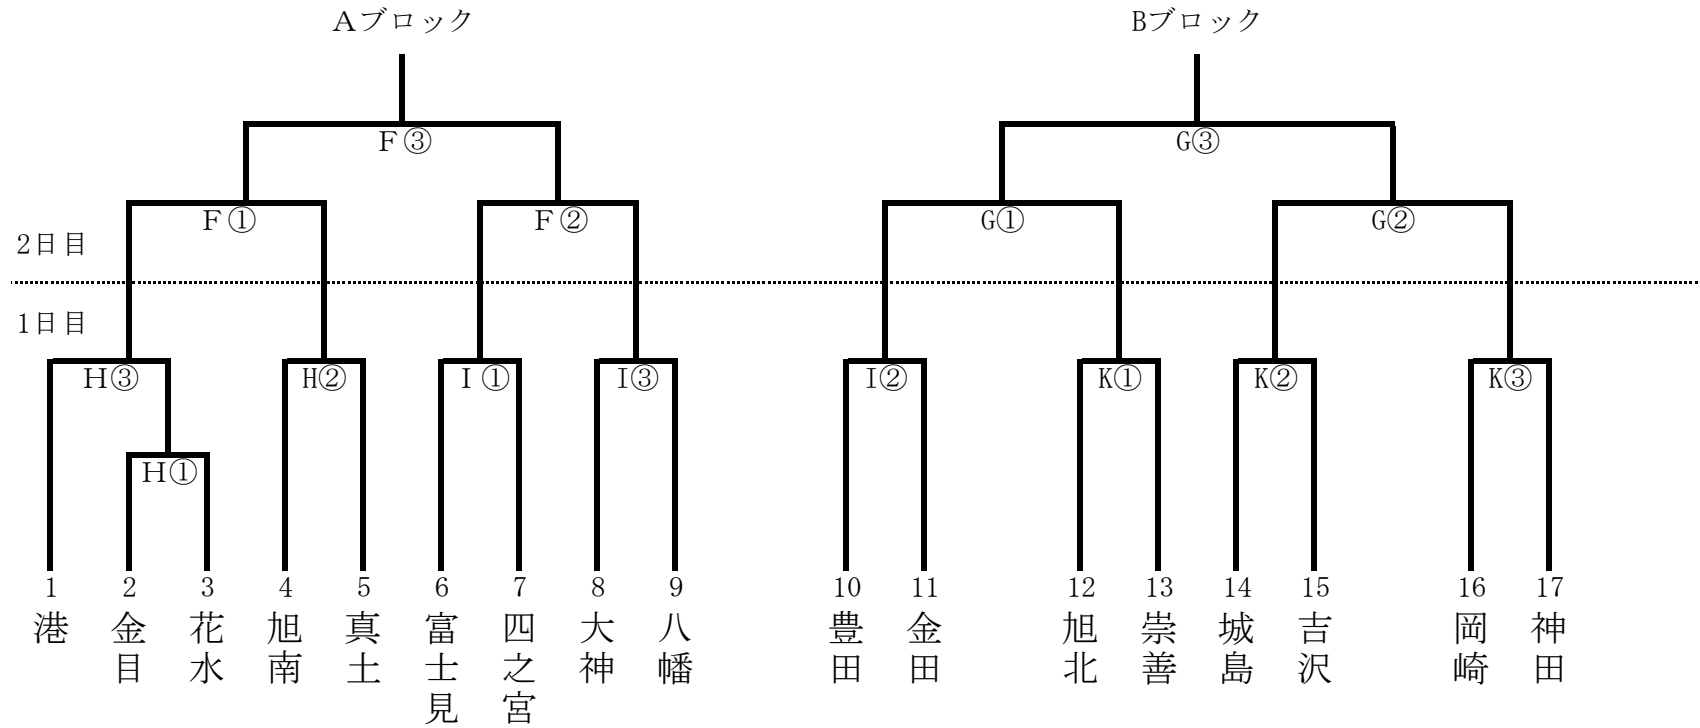

# ソフトボール競技

10/30・11/6 大神スポーツ広場

[30日(1日目) H・I・K / 6日(2日目) F・G]

① 9:30      ② 10:45      ③ 12:00

※大会1日目が雨天の場合は、大会2日目に1日目の試合をH・I・K面で行う

開会式なし

集合時間：試合開始30分前

(メンバー交換も変更は30分前まで)