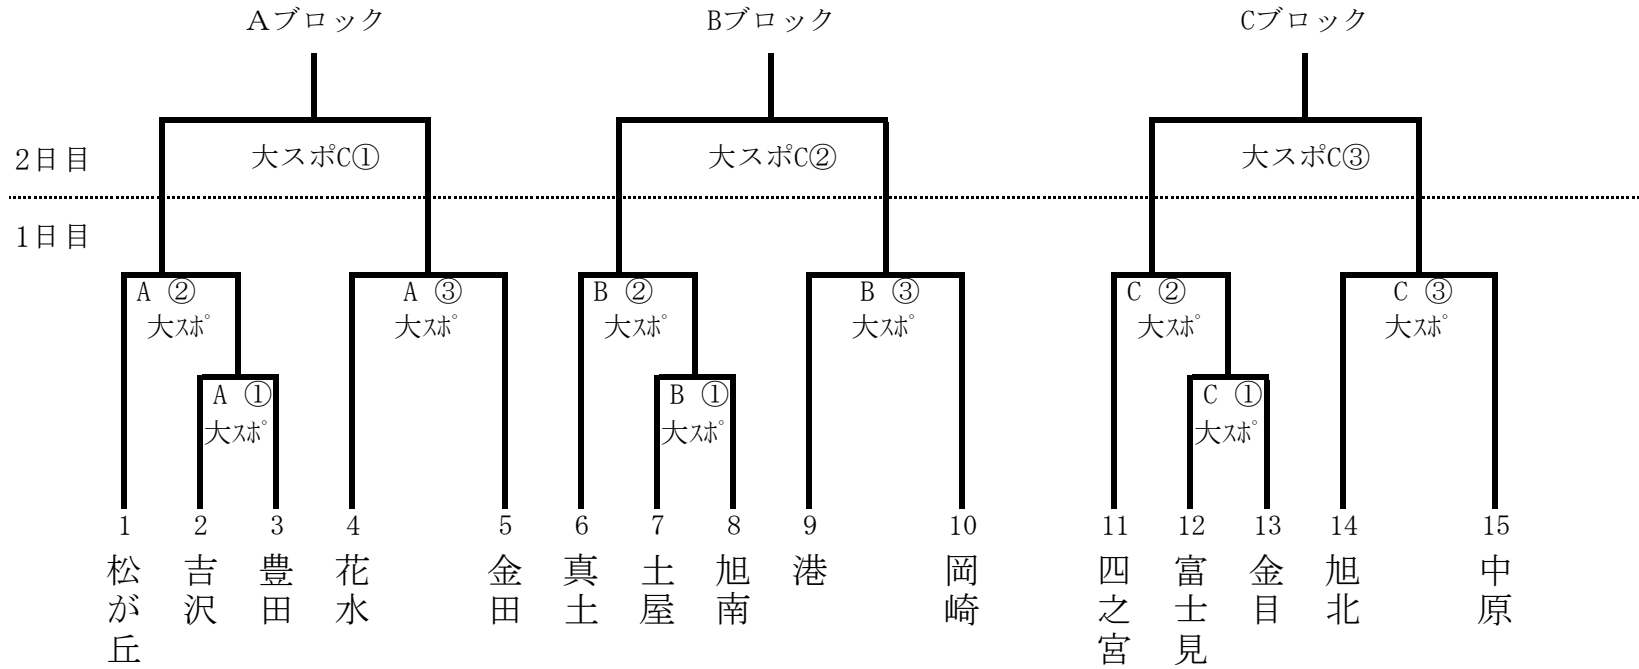

軟 式 野 球

10/30、11/6 大神スポーツ広場（大球°）

① 9：30（A・B・C）

② 11：30

③ 13：30

※11月6日はCコートのみ

開会式なし

1試合1時間40分打ち切り

メンバー交換、変更は30分前