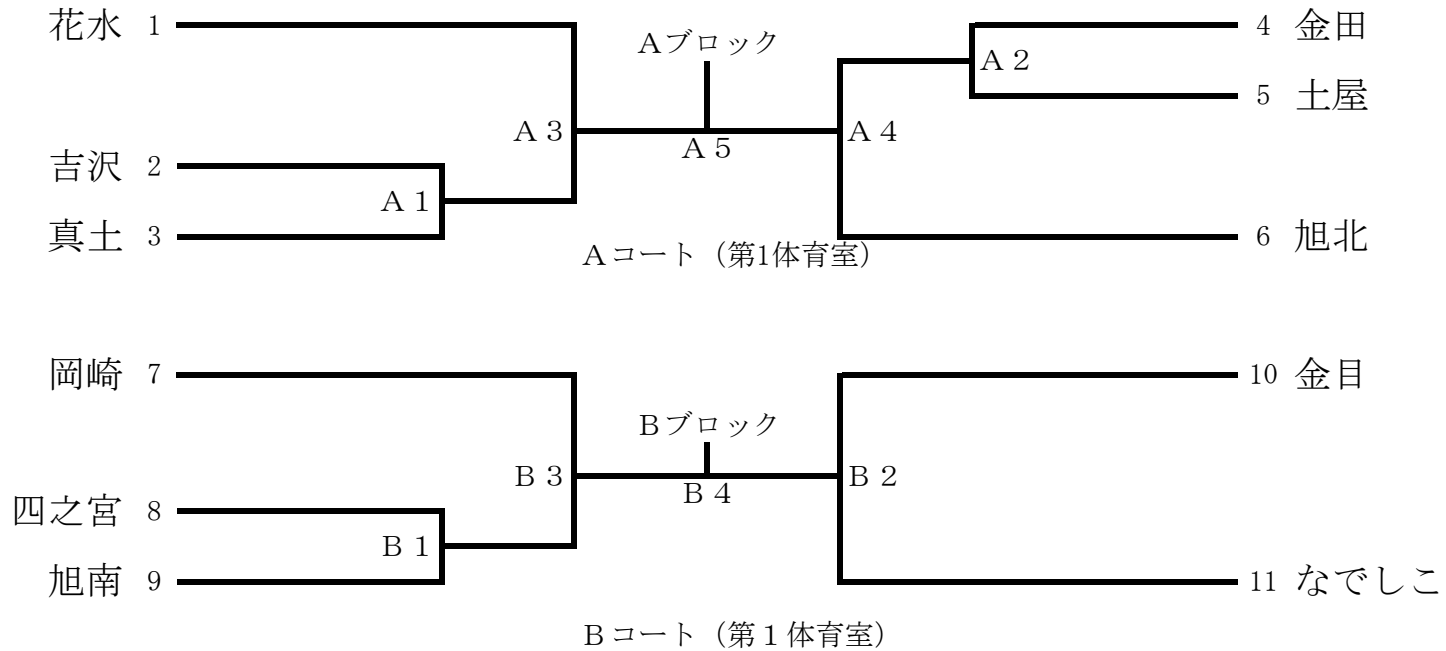

# バスケットボール女子

凡例  
 上: A② ⇒ Aコート第2試合  
 下: A①負 ⇒ Aコート第1試合負けチームが  
 テーブルオフィシャルと  
 帯同審判(1名)を担当  
 ※ 数字の場合は、トーナメントの番号チームが担当

※2日目の審判に関しては、当日協会の指示に従うこと。

10/30  
 11/6

ひらつかサン・ライフアリーナA・Bコート  
 ひらつかサン・ライフアリーナC・Dコート

# バレーボール女子

10/30 トッケイセキリティ平塚総合体育館  
(第1・2体育室)

受付時間 総合開会式終了後  
開会式 9:15 (予定)  
試合開始 9:30 (予定)

なお、当日棄権等があれば、試合順が変更される場合があります。