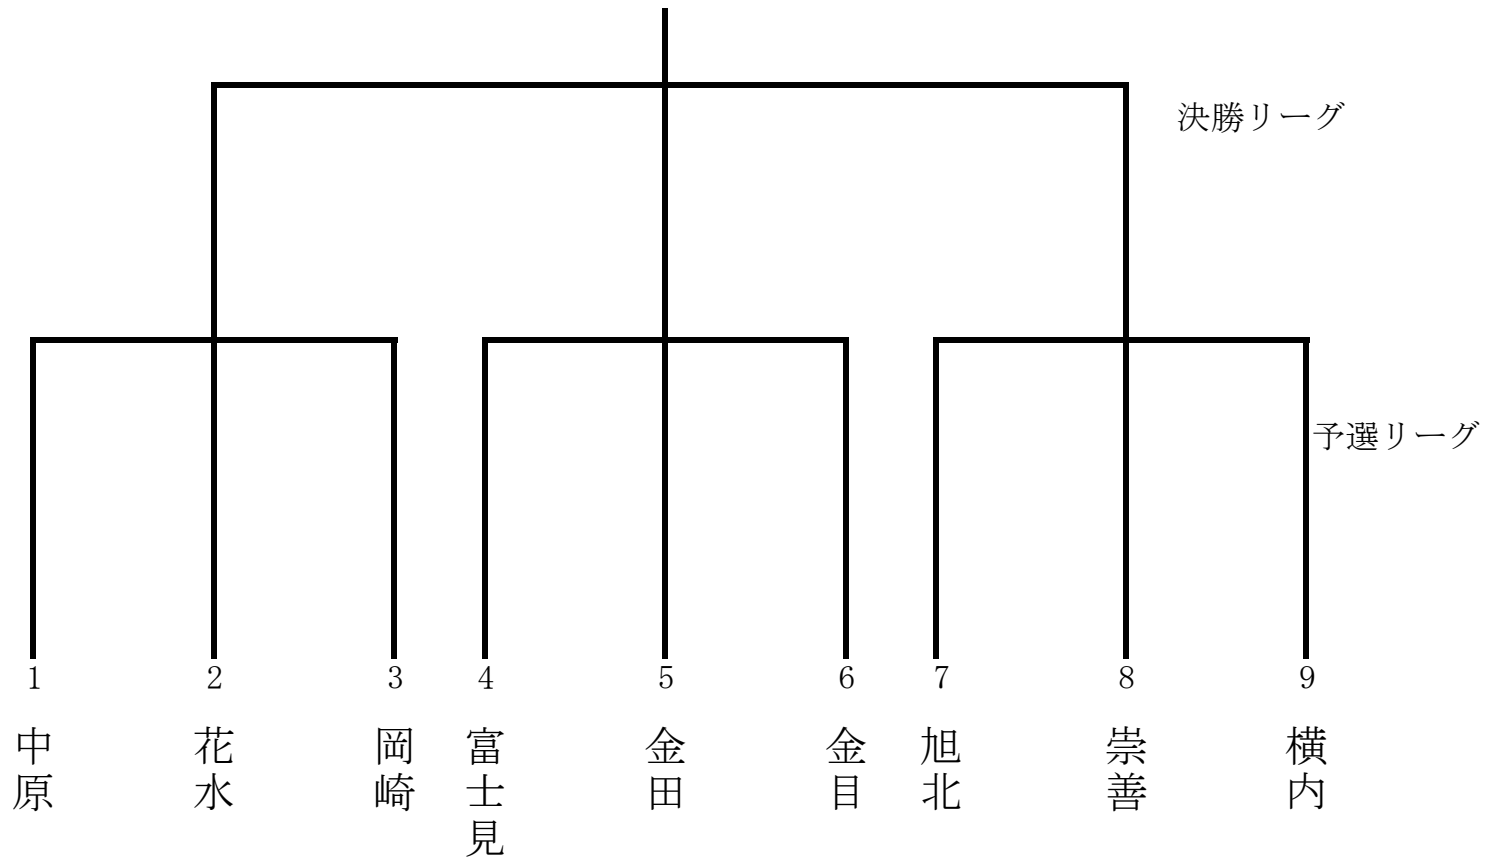

剣道

10/30 総合体育館（第2武道場）

開会式 9:30

集合時間 9:00

団体の部