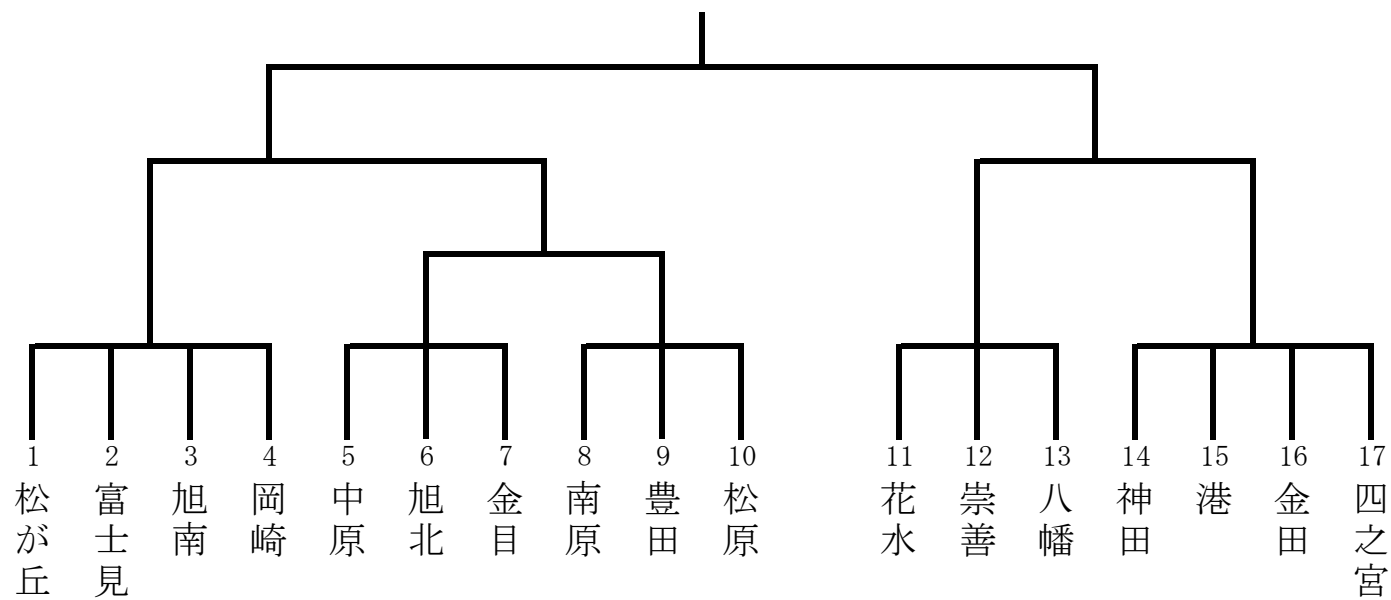

卓球

11/6 トク化コミュニティ平塚総合体育館（第1体育室）

集合時間 9:00

監督会議 9:15

開会式 9:30