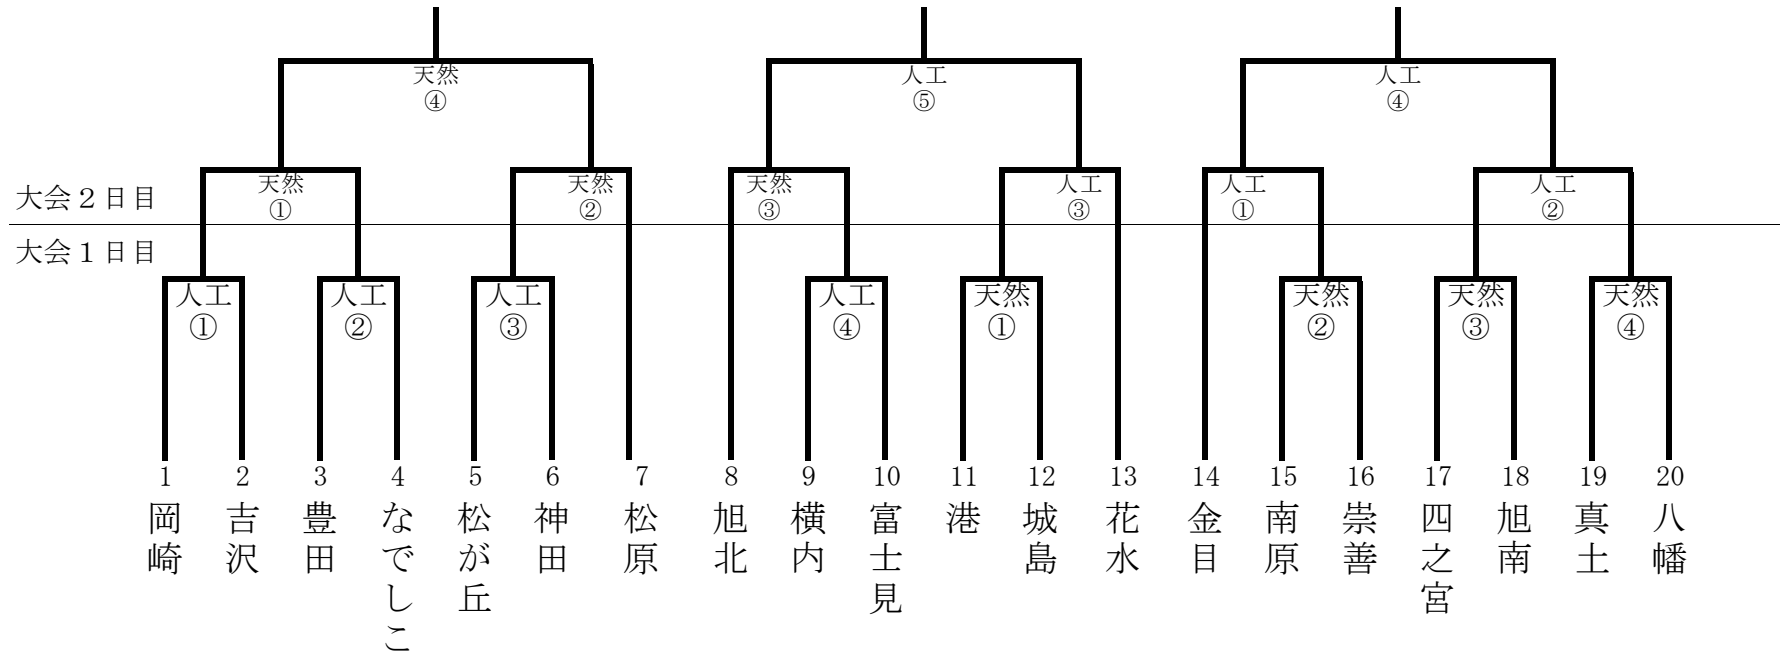

サッカー

10/30・11/6 馬入ふれあい公園サッカー場

基本、雨天決行

試合開始 ① 9:00

予定時間 ② 10:10

③ 11:20

④ 12:30

⑤ 13:40

※各会場の第1試合チームは、ゴール設置を手伝って下さい。

◎1日目に天然芝・人工芝の両面が使用できなかった場合、2日目に1日目分を開催する。

◎1日目に天然芝のみが中止の場合、大会2日目に行う人工芝の試合は開催せず、1日目の天然芝の試合を人工芝で実施する