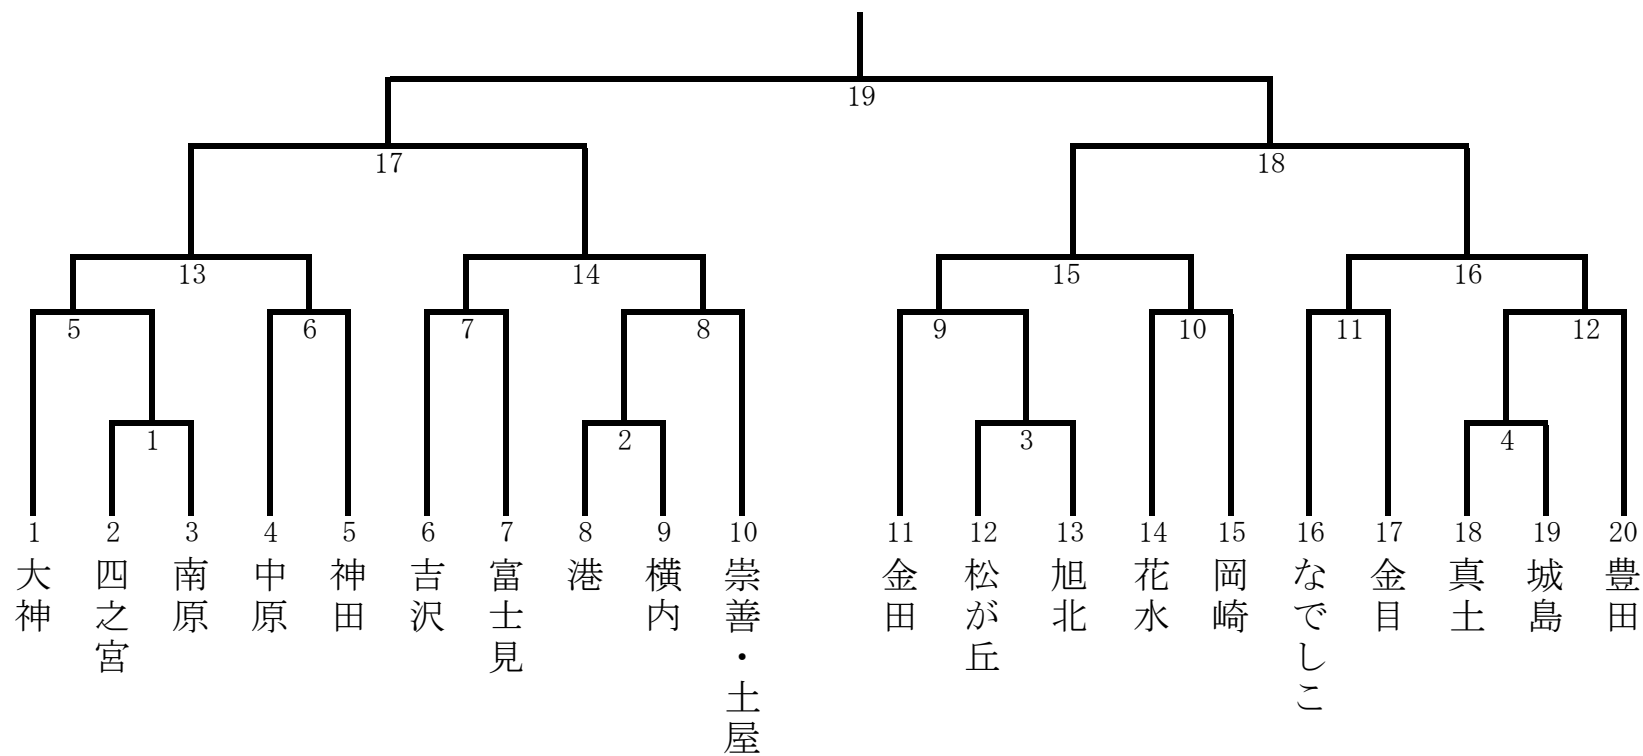

# バドミントン

11/6 ひらつかサン・ライフアリーナ  
集 合 8 : 2 0  
(シード地区は10:00集合)  
開 会 式 8 : 4 5  
試 合 開 始 9 : 0 0