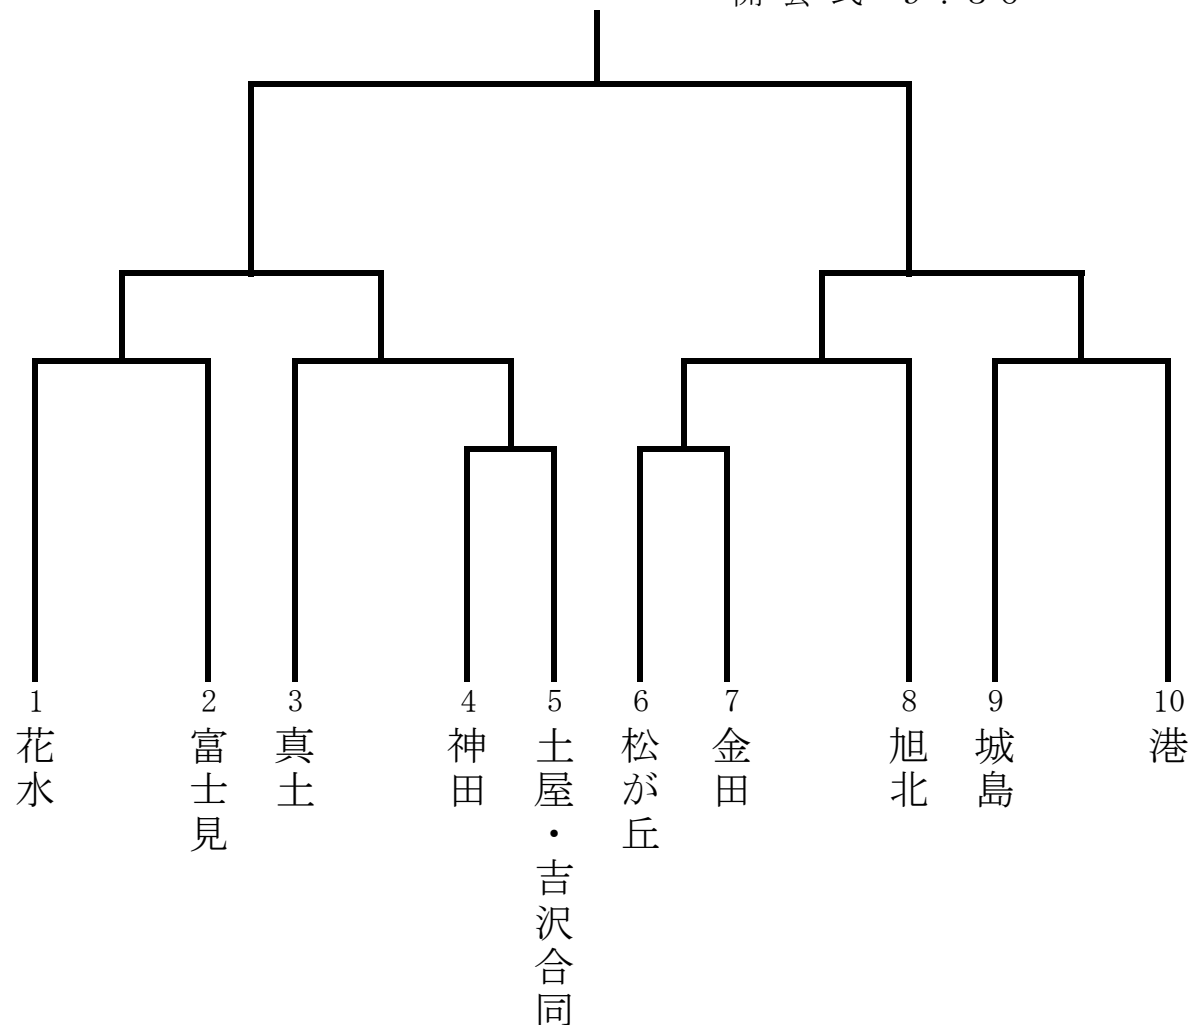

ソフトテニス

10/30 軟式庭球場

※雨天の場合は、11/6に延期

受付 9:00~9:30

開会式 9:30