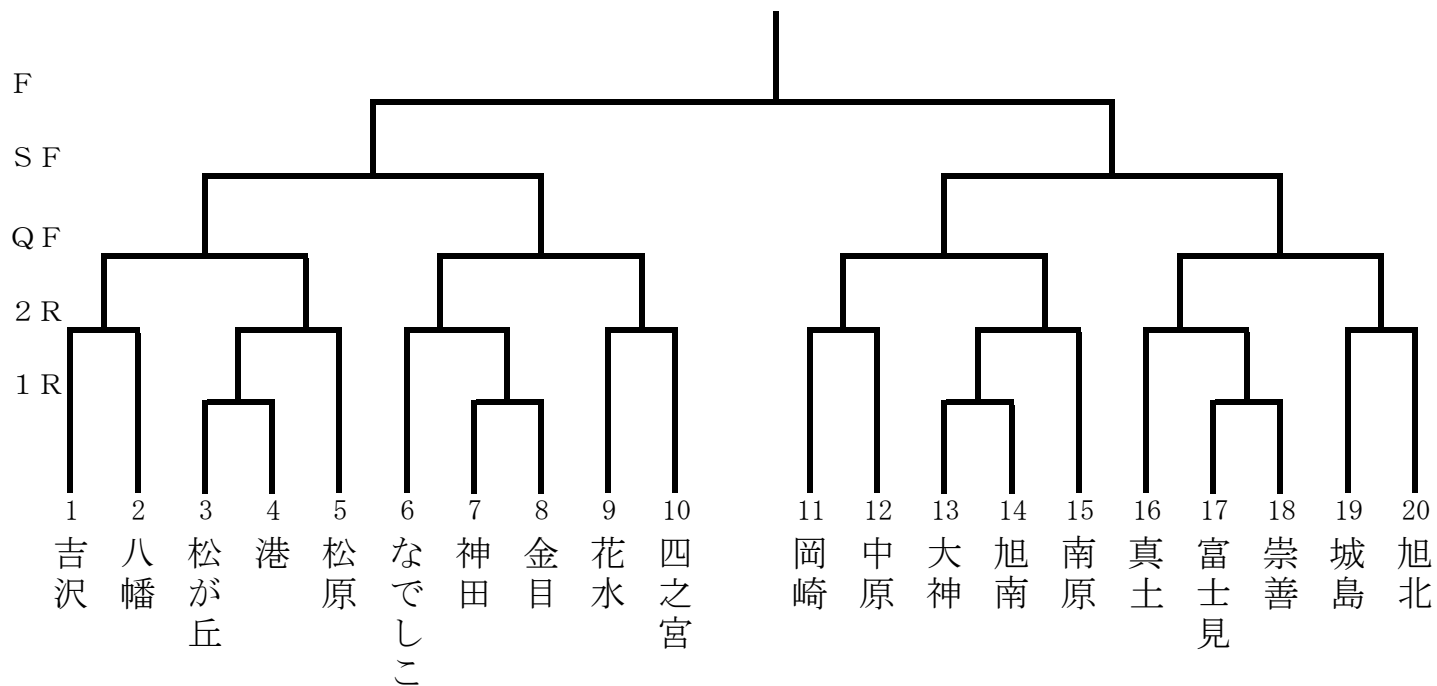

# テニス

10/30 ○総合公園テニスコート ○桃浜町庭球場

8:45→17, 18

8:45→3, 4, 7, 8, 13, 14

9:45→16, 19, 20

9:30→1, 2, 9, 10, 11, 12

10:00→5, 6, 15

※雨天の場合は、11/6に延期

# ゲートボール

10/30 四之宮ふれあいセンター  
受付 9:00  
開会式 9:30

3決