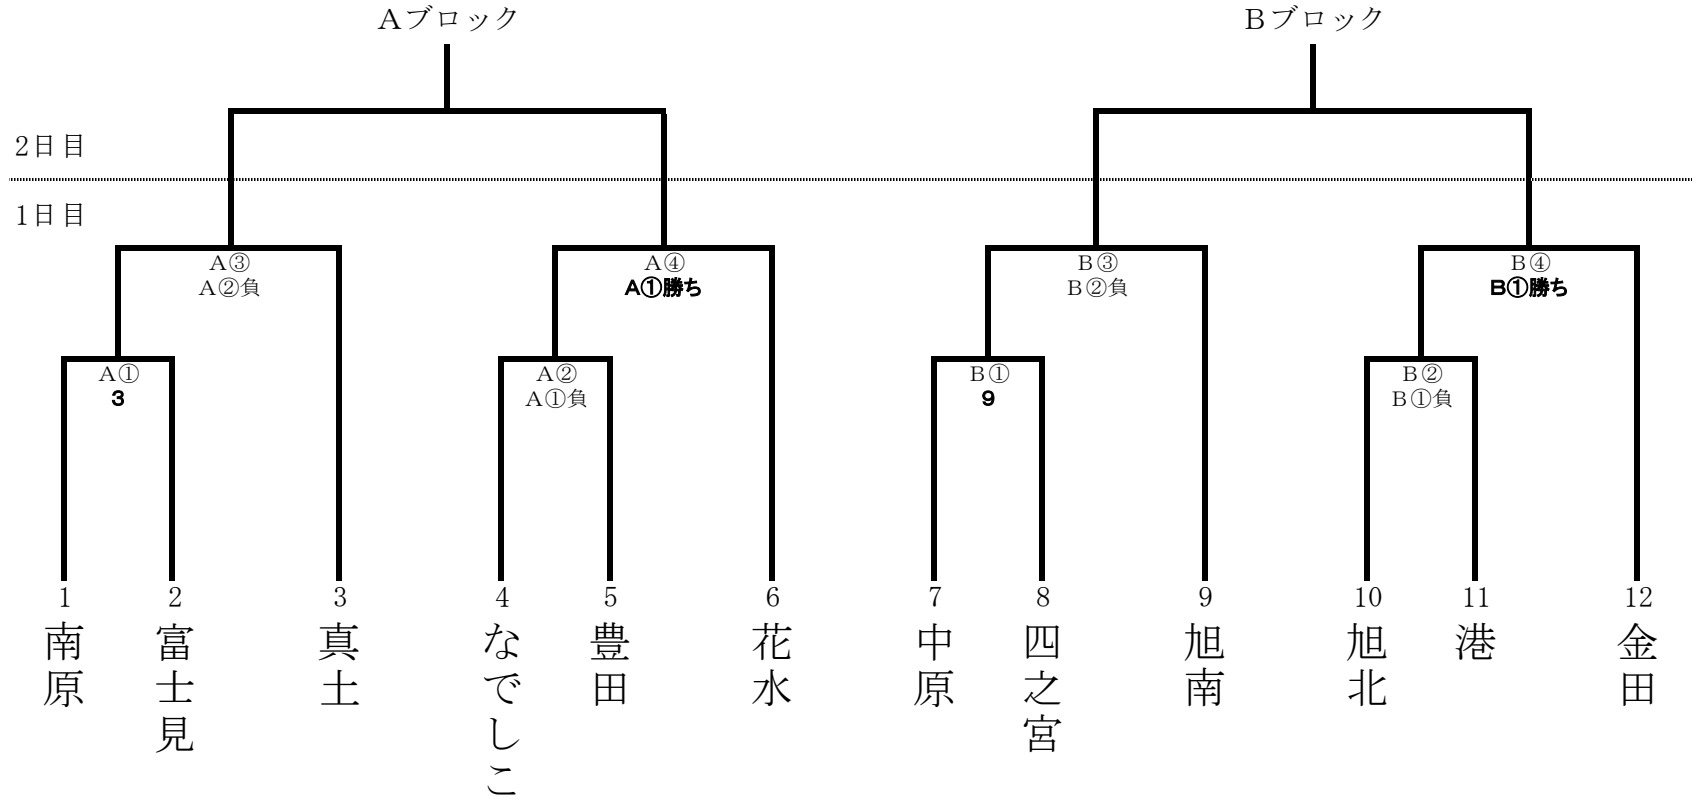

バスケットボール女子

凡例
上: A② ⇒ Aコート第2試合
下: A①負 ⇒ Aコート第1試合負けチームが
テーブルオフィシャルと
帯同審判(1名)を担当
※ 数字の場合は、トーナメントの番号チームが担当

※2日目の審判に関しては、当日協会の指示に従うこと。

10/30
11/6

ひらつかサン・ライフアリーナA・Bコート
ひらつかサン・ライフアリーナC・Dコート

① 9:00 ③ 11:30
② 10:15 ④ 12:45 開会式なし
集合時間 : 試合開始45分前(第1試合は8:00)