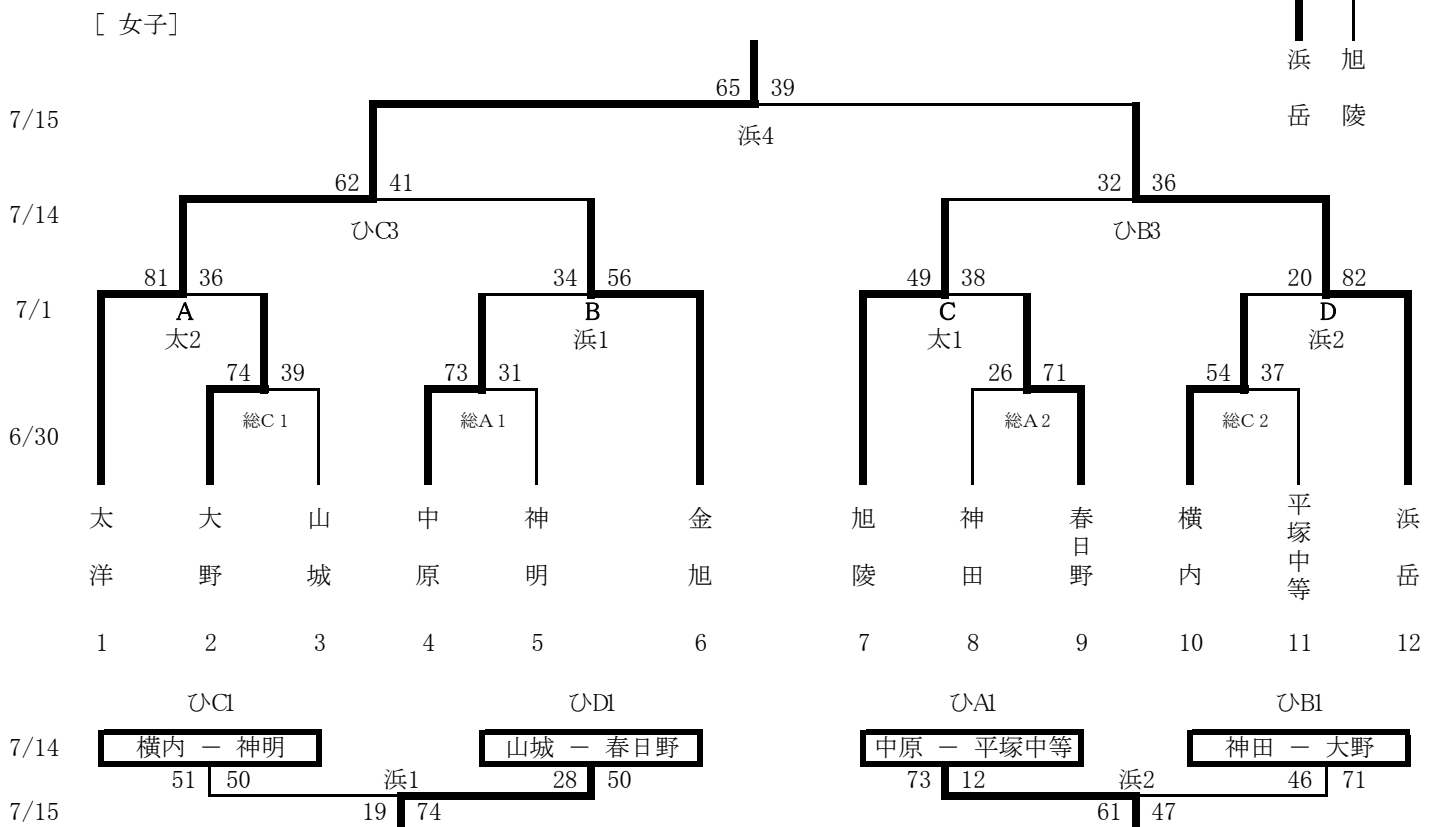

1 1 . 組み合わせ
[男子]

[男子]

優勝	平塚市立中原中学校
準優勝	平塚市立大野中学校
3 位	平塚市立金目中学校
	平塚中等教育学校
5 位	平塚市立太洋中学校
	平塚市立金旭中学校
7 位	平塚市立浜岳中学校

[女子]

優勝	平塚市立太洋中学校
準優勝	平塚市立浜岳中学校
3 位	平塚市立金旭中学校
	平塚市立旭陵中学校
5 位	平塚市立春日野中学校
	平塚市立中原中学校