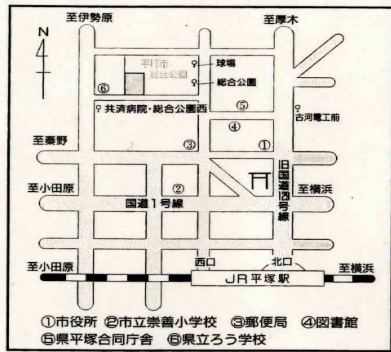

女子区コース及び第1区,実業団スタート地点

平塚市総合公園案内図

- ☎ 公衆便所
- ☎ 公衆電話
- ☎ 水 飲
- ☎ 時計
- ☎ 売 店
- ☎ 自動販売機

バス停
共済病院・
総合公園西