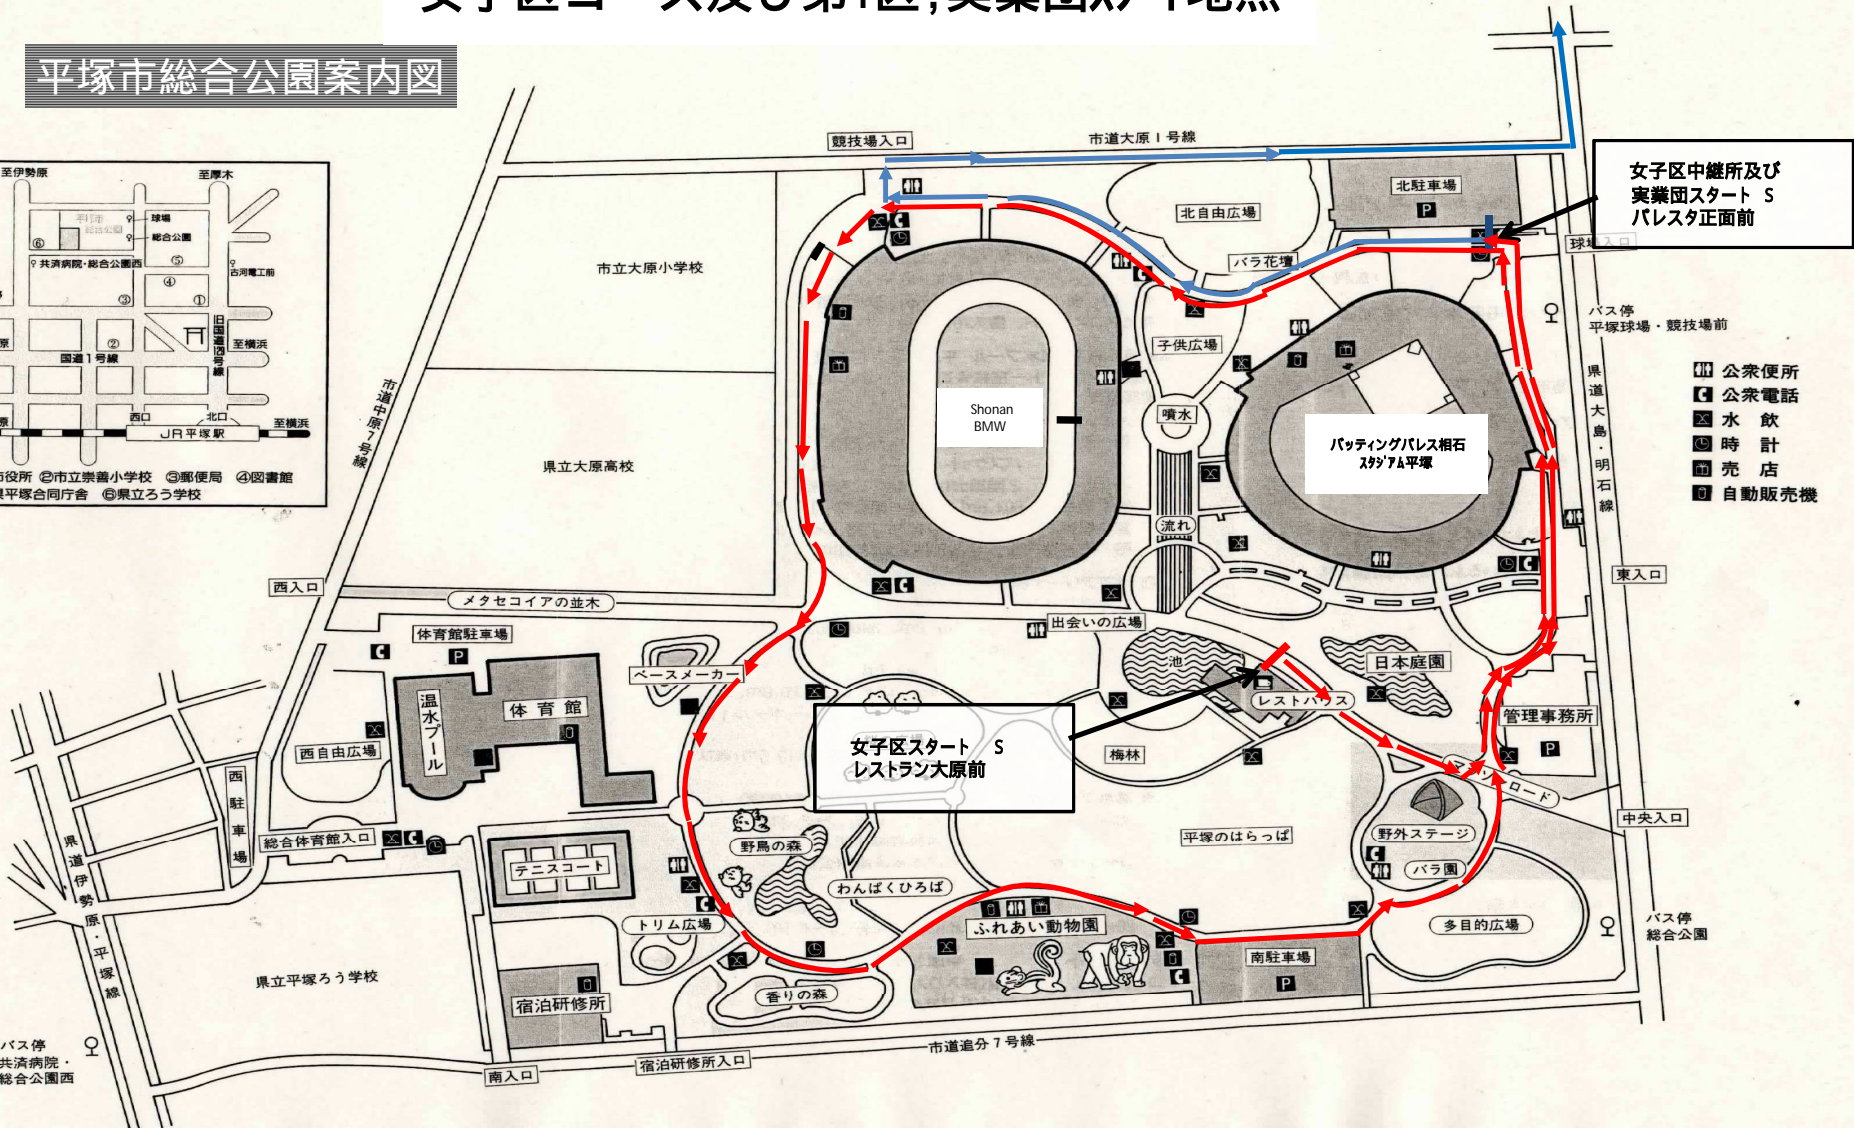

女子区コース及び第1区,実業団スタート地点

平塚市総合公園案内図

- ☎ 公衆便所
- ☎ 公衆電話
- ☎ 水 飲
- ☎ 時計
- ☎ 売 店
- ☎ 自動販売機

バス停
共済病院・
総合公園西