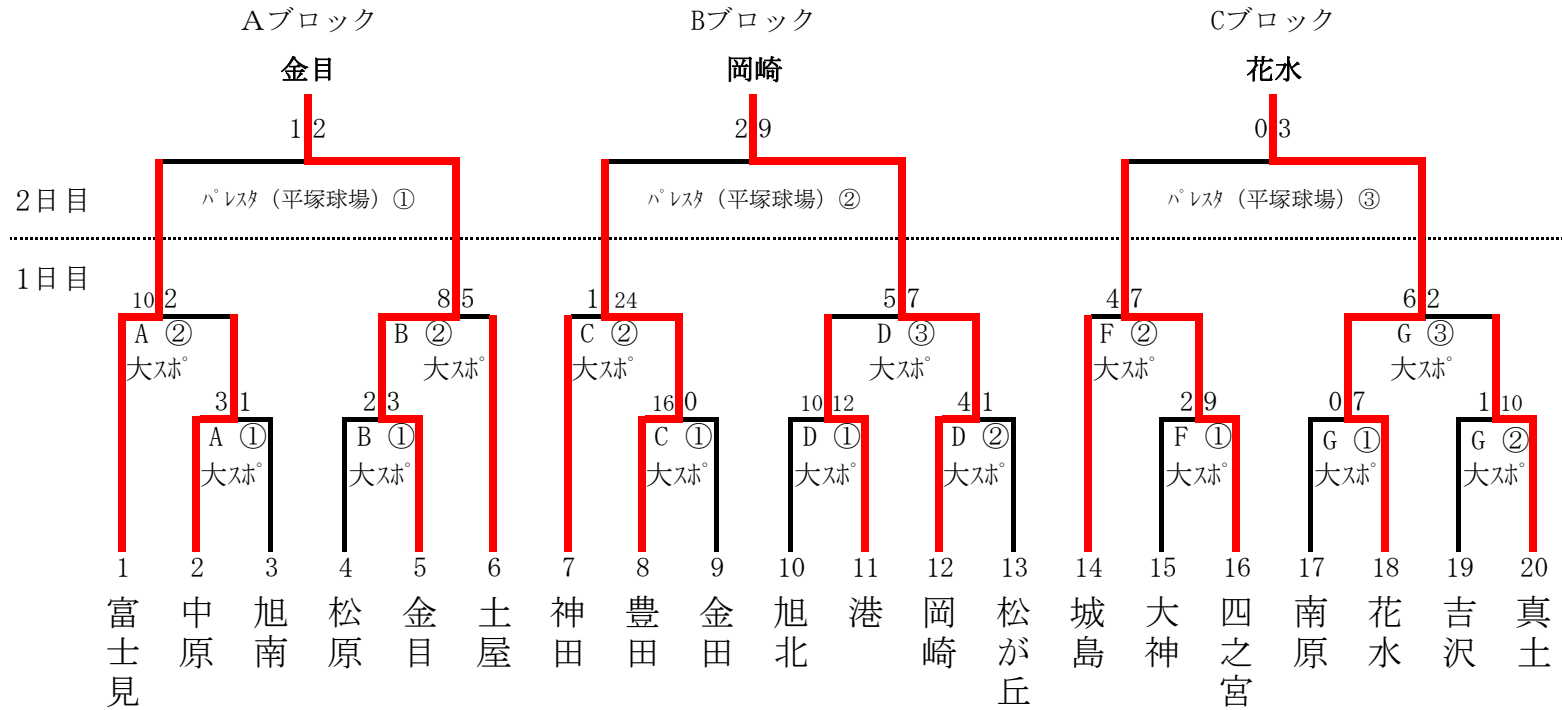

(1日目が中止の場合)

大神スポーツ広

(1日目が中止の場合)

パレスタ(平塚球場)

バスケットボール男子

凡例
 上: A② ⇒ Aコート第2試合
 下: A①負 ⇒ Aコート第1試合負けチームが
 テーブルオフィシャルと
 帯同審判(1名)を担当
 ※ 数字の場合は、トーナメントの番号チームが担当

8/18 ひらつかサン・ライフアリーナC・Dコート
 8:30 総合開会式 9:00 準備開始
 ①10:00 ②11:15 ③12:30
 ④13:45 ※バスケットボール単独開会式なし
 集合時間 : 試合開始45分前(第1試合は9:00)
 8/25 ひらつかサン・ライフアリーナC・Dコート
 ①9:00 ②10:15 ③11:30 ④12:45
 集合時間 : 試合開始45分前(第1試合は8:00)