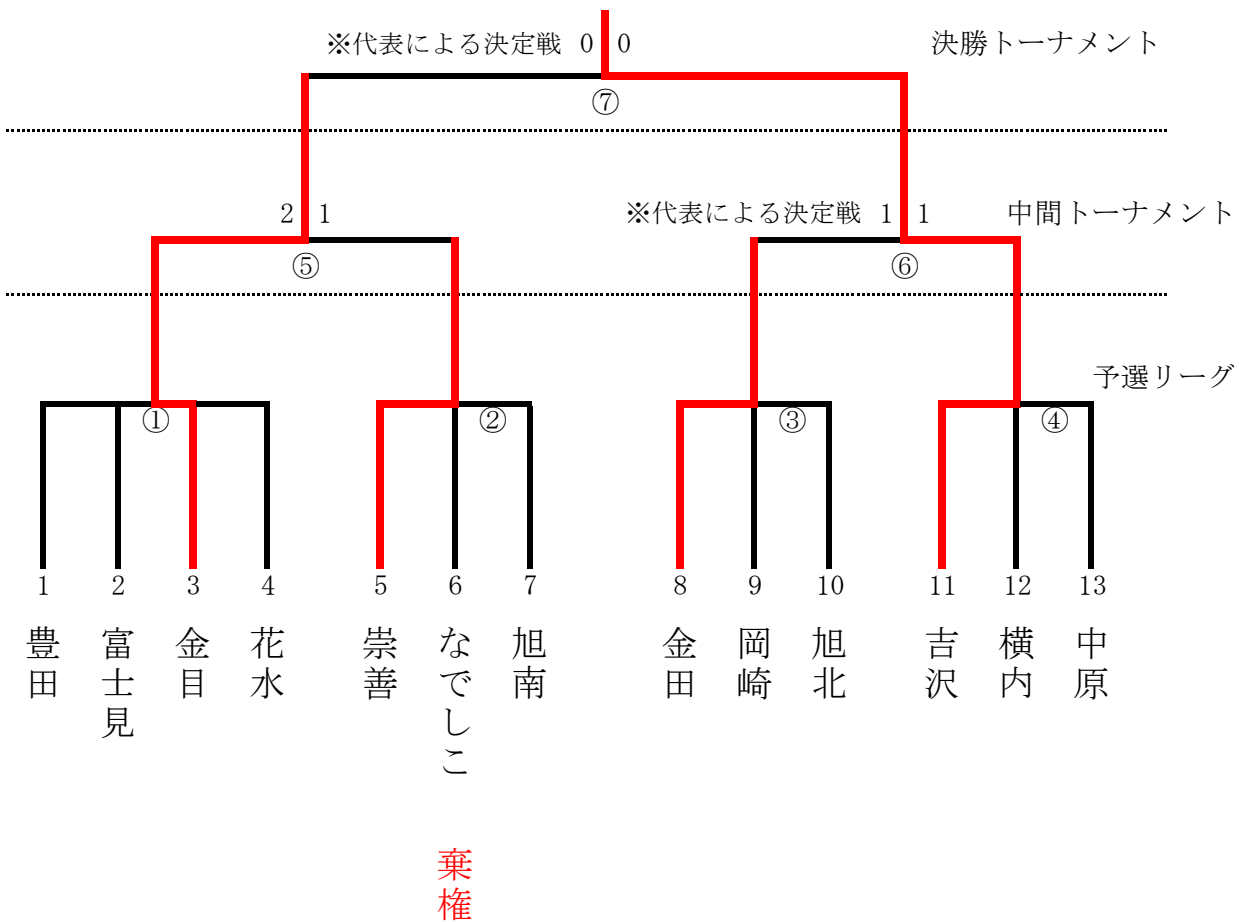

8/17 ひらつかサン・ライブアリーナA・Bコート
 受付時間 8:45~9:15
 開会式 9:30(予定)

なお、当日棄権等があれば、試合順が変更される場合があります。

剣道

8/25 総合体育館 (第2 武道場)

開会式 9:30

集合時間 9:00

団体の部
吉沢

ソフトボール競技

8/18 ・ 8/25 大神スポーツ広場

[18日 (1日目) H・I・K / 25日 (2日目) F・G]

① 9 : 0 0 ③ 1 2 : 0 0

② 1 0 : 3 0 ④ 1 3 : 3 0

開会式なし

集合時間：試合開始30分前 (メンバー交換も変更は30分前まで)

ソフトテニス

8/18 軟式庭球場