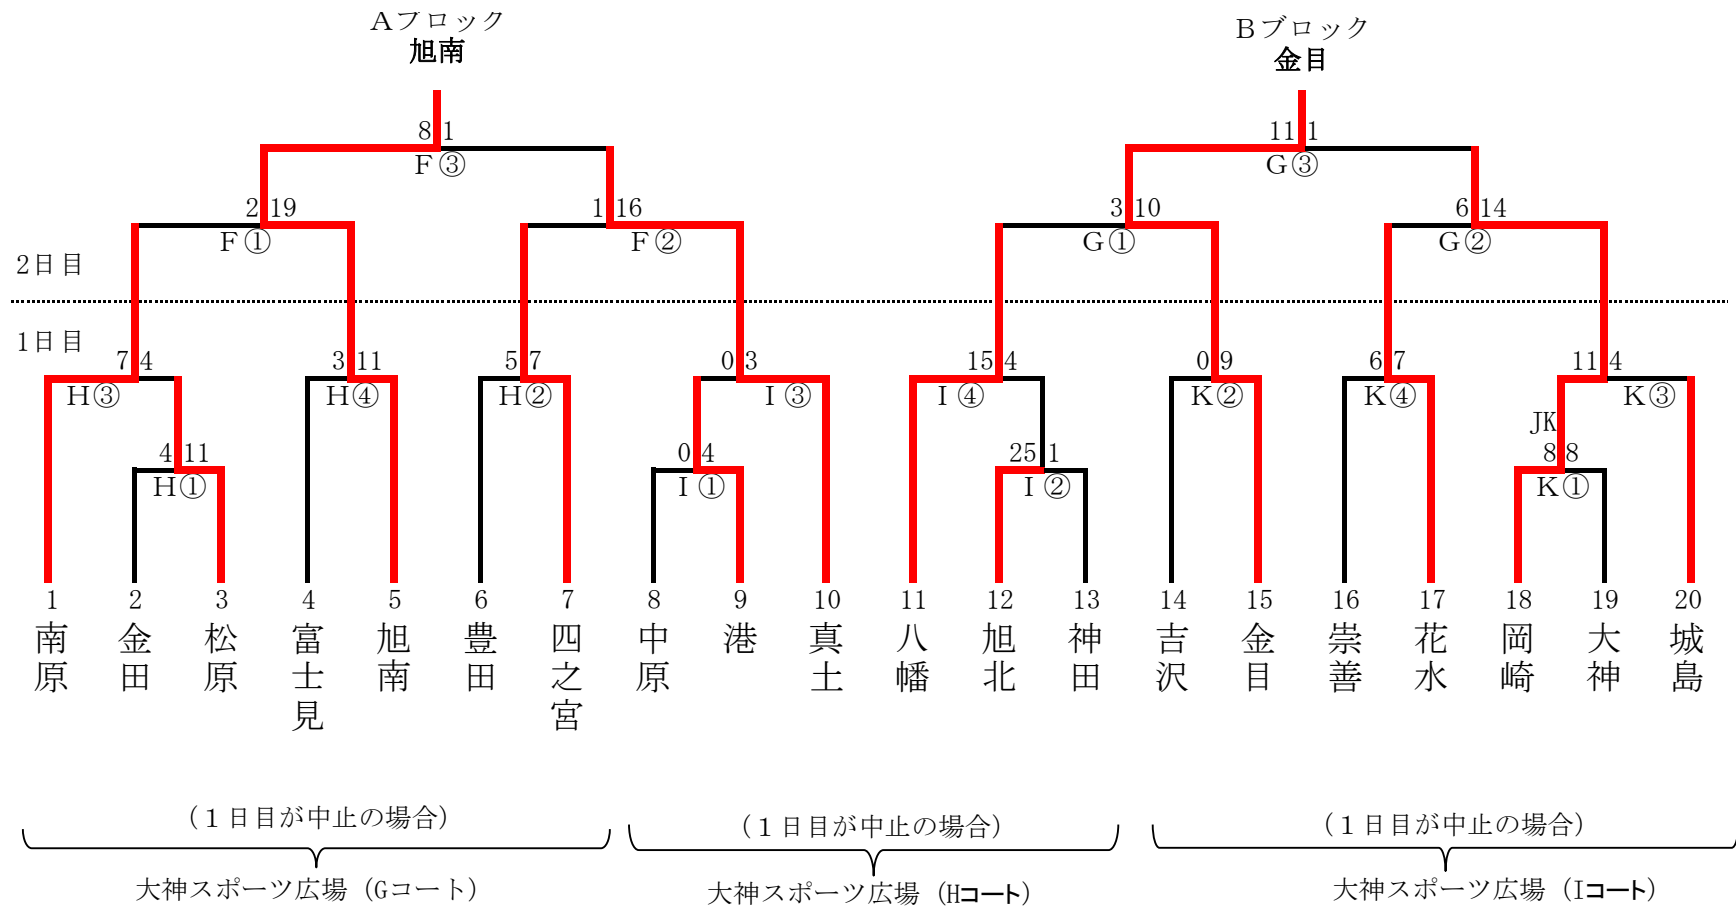

8/18 ・ 8/25 大神スポーツ広場

[18日 (1日目) H・I・K / 25日 (2日目) F・G]

① 9 : 0 0 ③ 1 2 : 0 0

② 1 0 : 3 0 ④ 1 3 : 3 0

開会式なし

集合時間：試合開始30分前 (メンバー交換も変更は30分前まで)

ソフトテニス

8/18 軟式庭球場