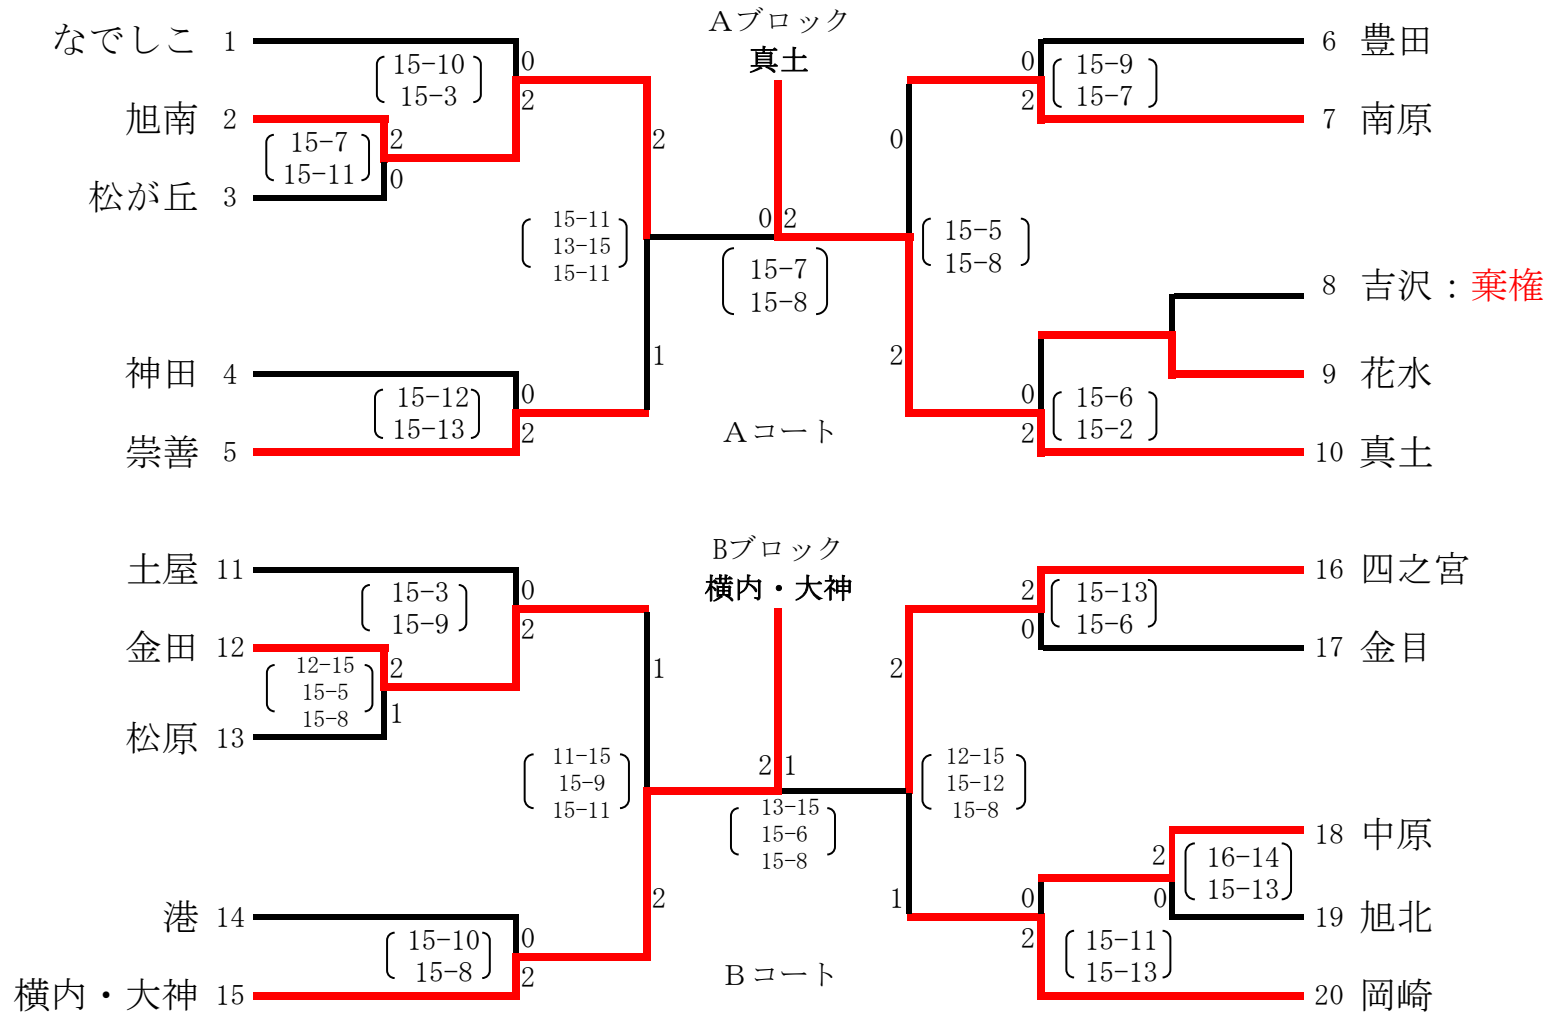

バレーボール女子

8/17 ひらつかサン・ライブアリーナA・Bコート
受付時間 8:45~9:15
開会式 9:30(予定)

なお、当日棄権等があれば、試合順が変更される場合があります。