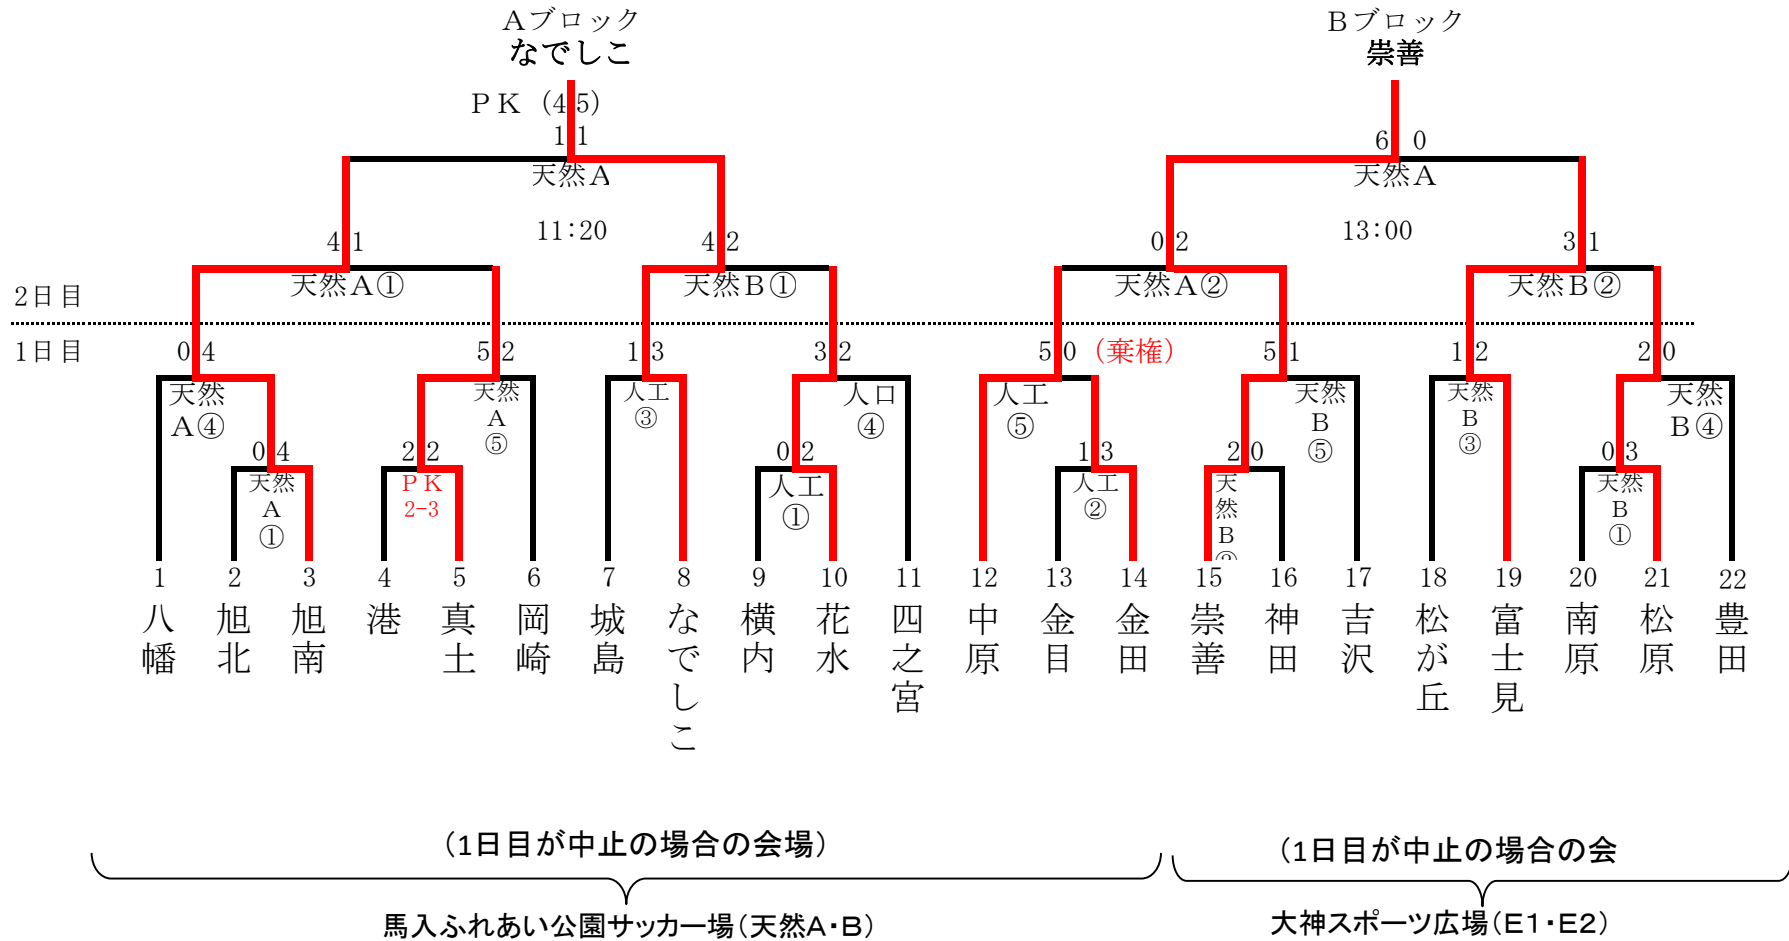

試 合 開 始 9 : 0 0

卓球

8/24 ひらつかサン・ライフアリーナ

集合時間 9:00

監督会議 9:15

開会式 9:30

サッカー

8/18・8/25 馬入ふれあい公園サッカー場

基本、雨天決行

天然A：川下グラウンド
天然B：川上グラウンド

試合開始 ① 9：00
予定時間 ② 10：10
③ 11：20
④ 12：30
⑤ 13：40

※各会場の第1試合チームは、ゴール設置を手伝って下さい。

テニス

8/18 ○総合公園テニスコート○桃浜町庭球場
 8:45→13, 14, 15, 16 8:45→3, 4, 7, 8, 9, 10, 19, 20
 9:45→12, 17 9:30→1, 2, 21, 22
 10:00→5, 6, 11, 18, 23