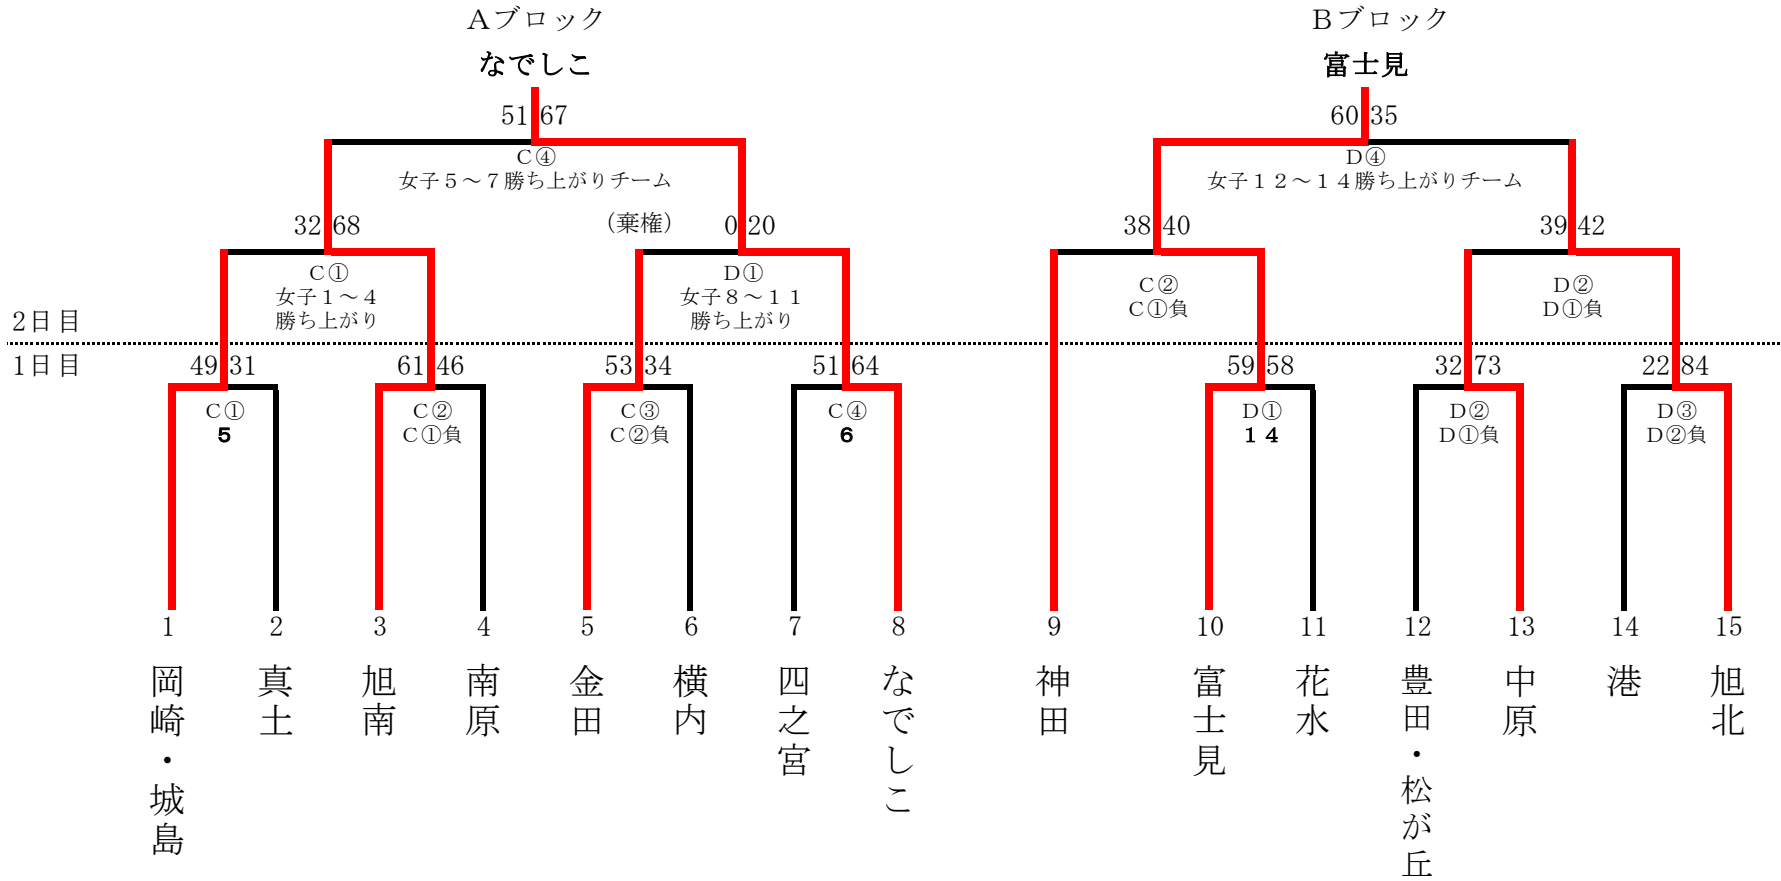

(1日目が中止の場合)

大神スポーツ広

(1日目が中止の場合)

パレスタ(平塚球場)

バスケットボール男子

凡例
 上: A② ⇒ Aコート第2試合
 下: A①負 ⇒ Aコート第1試合負けチームが
 テーブルオフィシャルと
 帯同審判(1名)を担当
 ※ 数字の場合は、トーナメントの番号チームが担当

8/18 ひらつかサン・ライフアリーナC・Dコート
 8:30 総合開会式 9:00 準備開始
 ①10:00 ②11:15 ③12:30
 ④13:45 ※バスケットボール単独開会式なし
 集合時間 : 試合開始45分前(第1試合は9:00)
 8/25 ひらつかサン・ライフアリーナC・Dコート
 ①9:00 ②10:15 ③11:30 ④12:45
 集合時間 : 試合開始45分前(第1試合は8:00)

バスケットボール女子

凡例

上: A② ⇒ Aコート第2試合
 下: A①負 ⇒ Aコート第1試合負けチームが
 テーブルオフィシャルと
 帯同審判(1名)を担当
 ※ 数字の場合は、トーナメントの番号チームが担当

8/18 ひらつかサン・ライフアリーナA・Bコート

8:30 総合開会式 9:00 準備開始

①10:00 ②11:15 ③12:30

④13:45 ⑤15:00 ※バスケットボール単独開会式なし