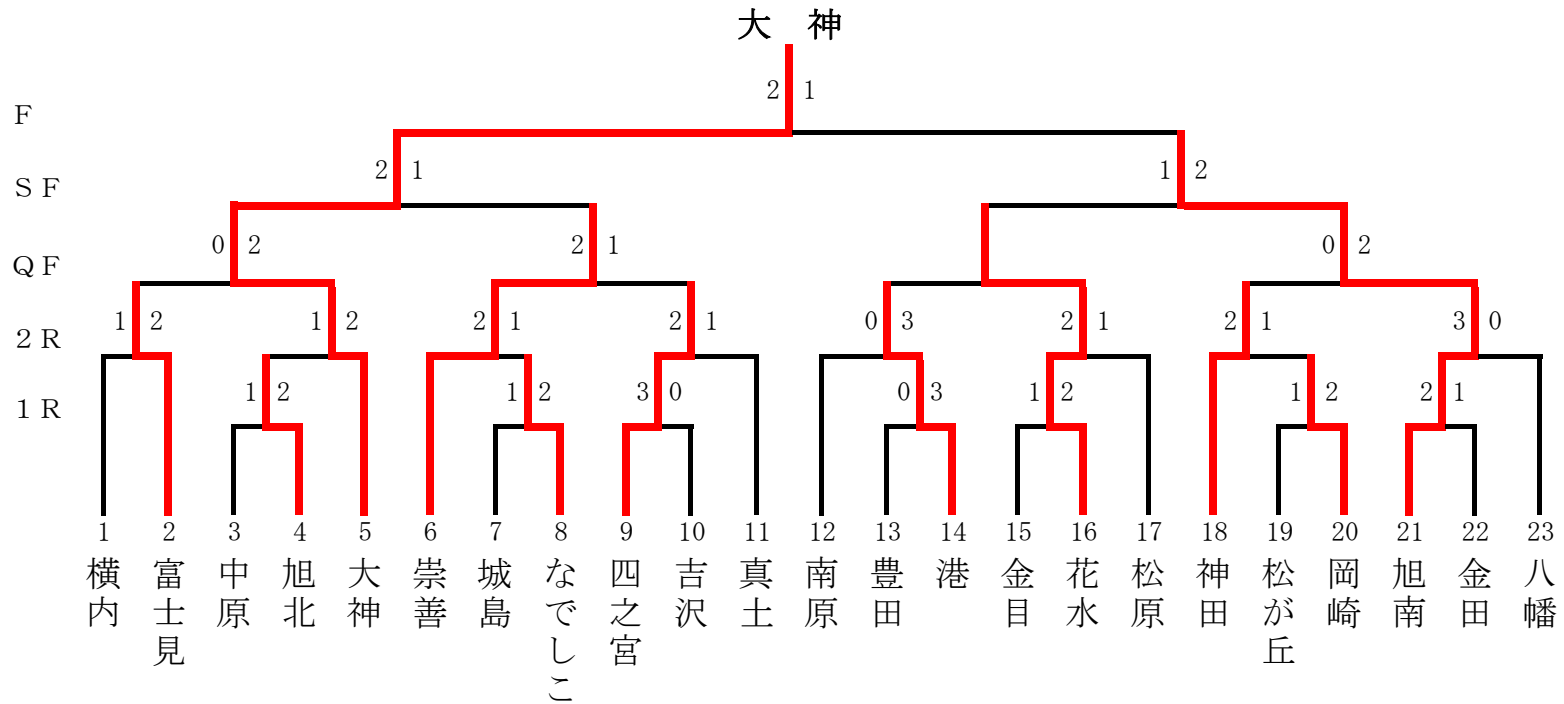

テニス

8/18 ○総合公園テニスコート○桃浜町庭球場
8:45→13, 14, 15, 16   8:45→3, 4, 7, 8, 9, 10, 19, 20
9:45→12, 17   9:30→1, 2, 21, 22
10:00→5, 6, 11, 18, 23

※雨天の場合は、8/25に延期