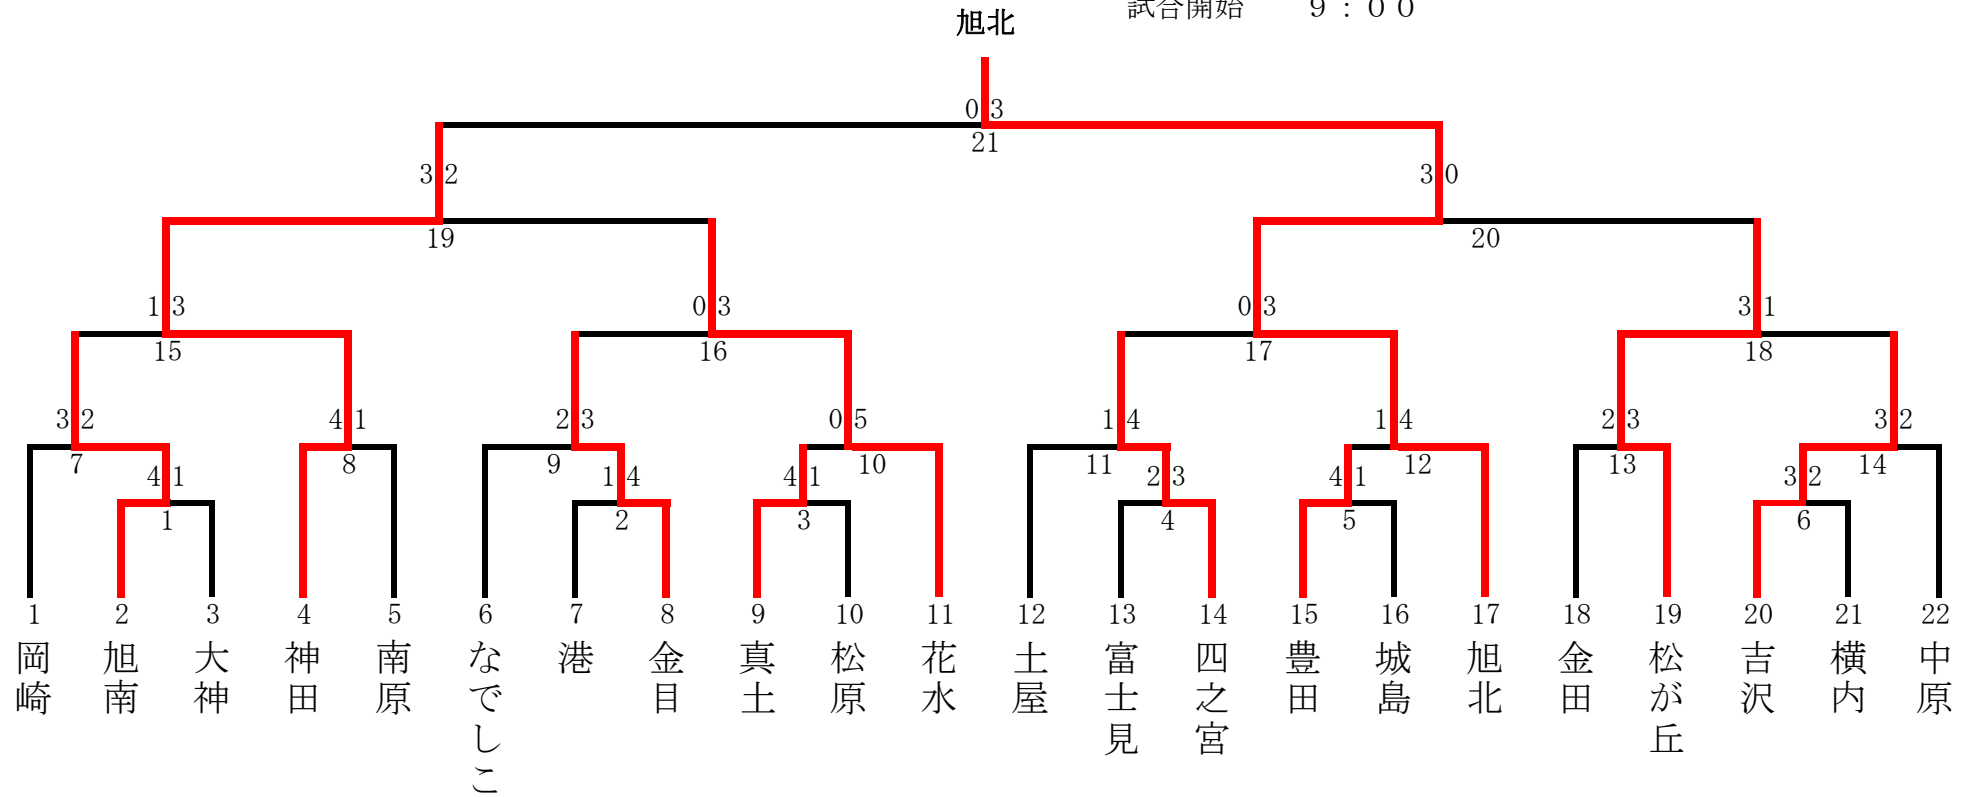

バドミントン

8/25 ひらつかサン・ライフアリーナA・Bコート

集 合 8 : 2 0

(シード地区は10:00集合)

開 会 式 8 : 4 5

試 合 開 始 9 : 0 0