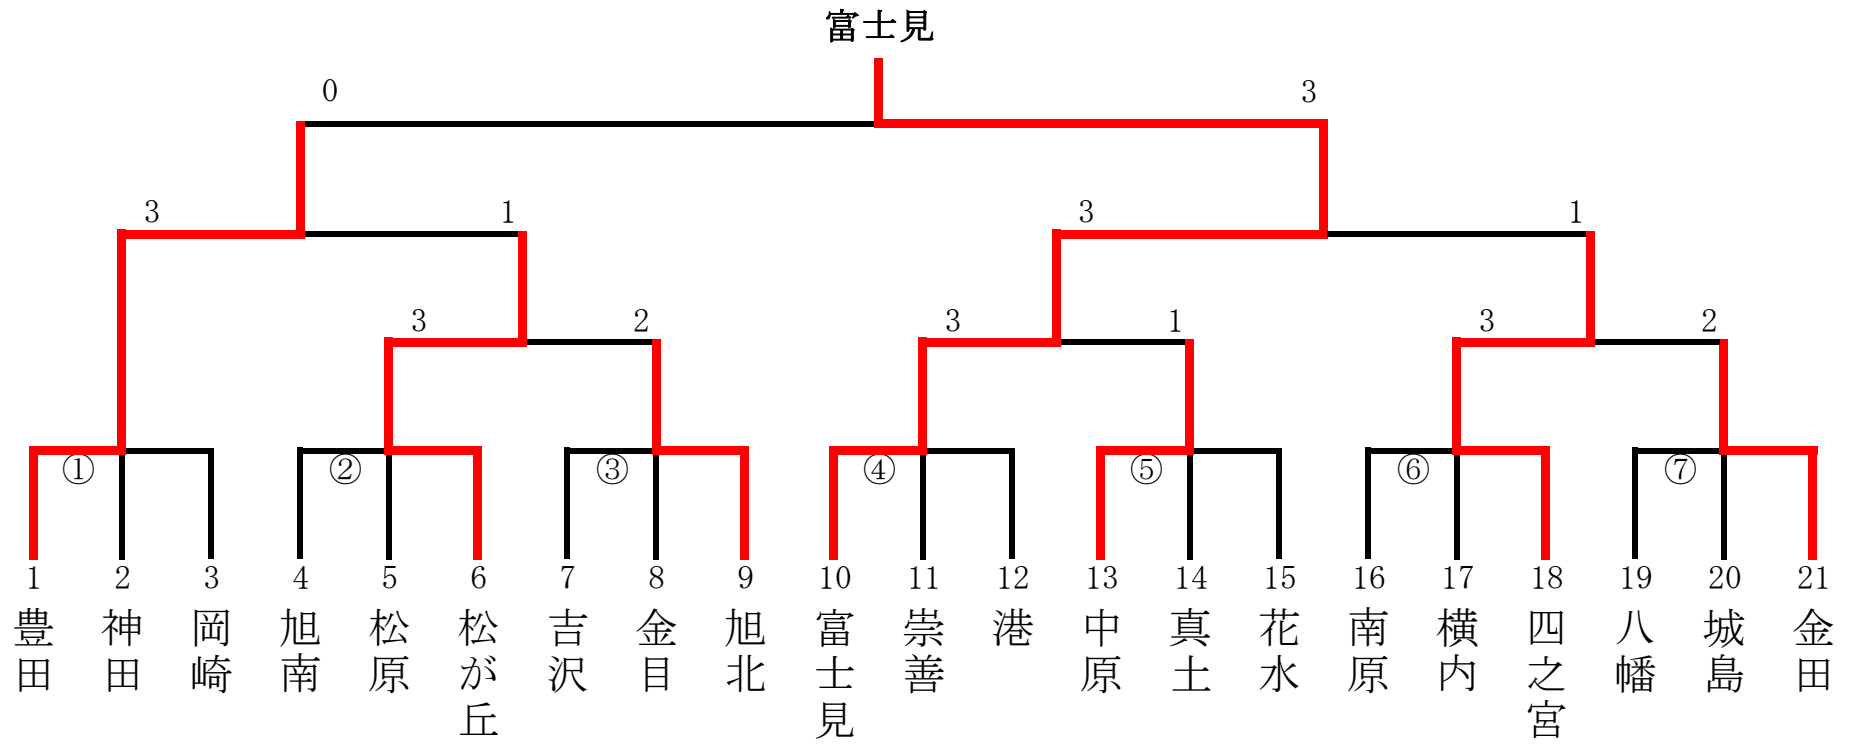

試 合 開 始 9 : 0 0

卓球

8/24 ひらつかサン・ライフアリーナ

集合時間 9:00

監督会議 9:15

開会式 9:30

サッカー

8/18・8/25 馬入ふれあい公園サッカー場

基本、雨天決行

天然A：川下グラウンド
天然B：川上グラウンド

試合開始 ① 9：00
予定時間 ② 10：10
③ 11：20
④ 12：30
⑤ 13：40

※各会場の第1試合チームは、ゴール設置を手伝って下さい。

テニス

8/18 ○総合公園テニスコート○桃浜町庭球場
 8:45→13, 14, 15, 16 8:45→3, 4, 7, 8, 9, 10, 19, 20
 9:45→12, 17 9:30→1, 2, 21, 22
 10:00→5, 6, 11, 18, 23