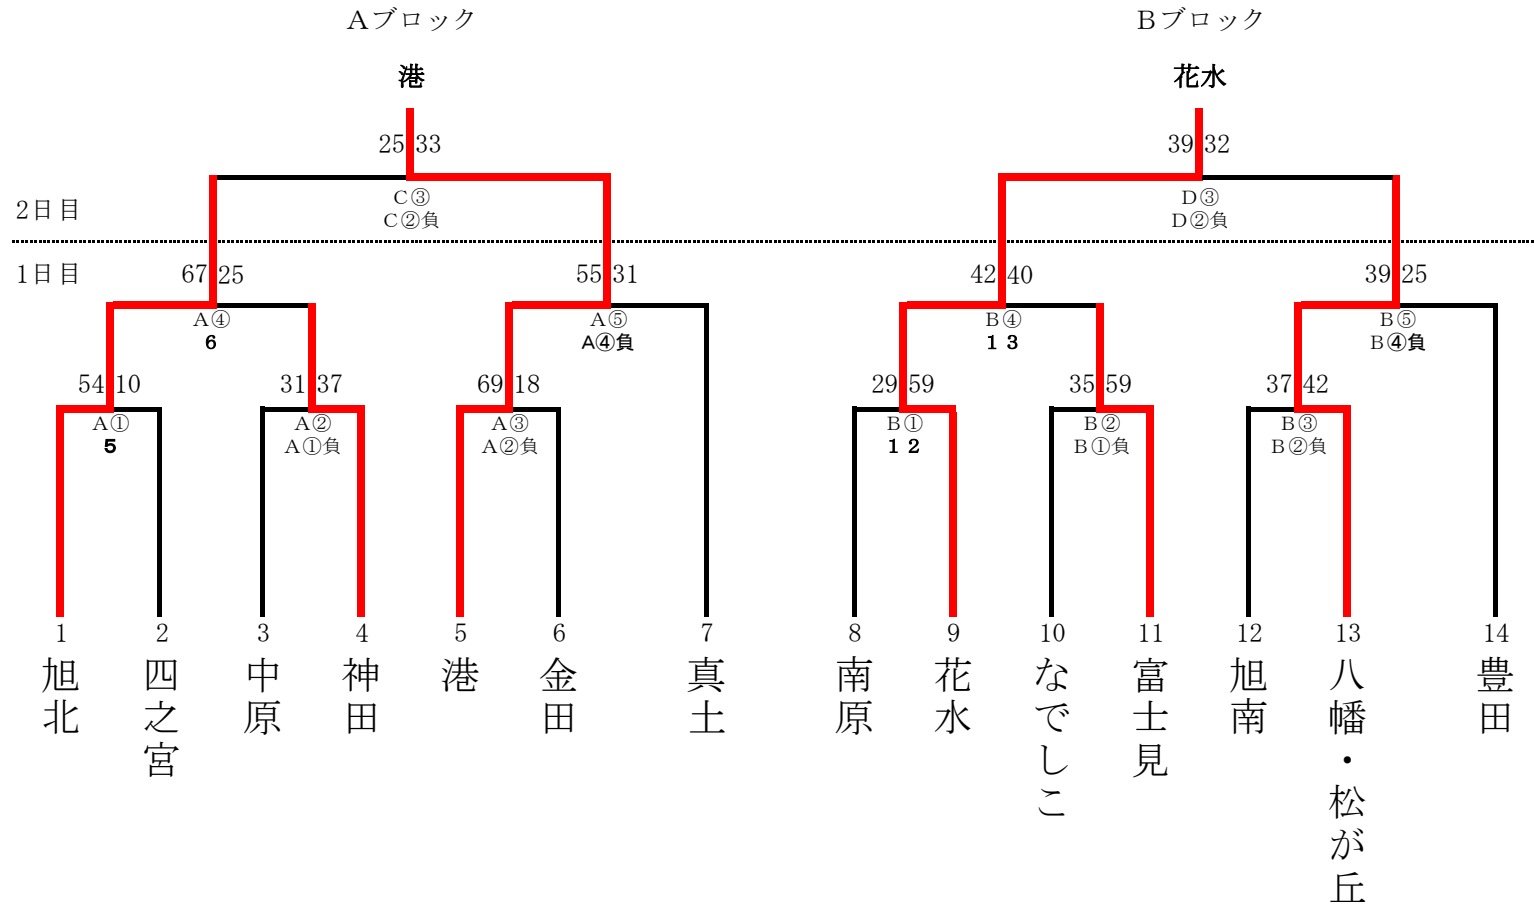

(1日目が中止の場合)

大神スポーツ広

(1日目が中止の場合)

パレスタ(平塚球場)

バスケットボール男子

凡例
 上: A② ⇒ Aコート第2試合
 下: A①負 ⇒ Aコート第1試合負けチームが
 テーブルオフィシャルと
 帯同審判(1名)を担当
 ※ 数字の場合は、トーナメントの番号チームが担当

8/18 ひらつかサン・ライフアリーナC・Dコート
 8:30 総合開会式 9:00 準備開始
 ①10:00 ②11:15 ③12:30
 ④13:45 ※バスケットボール単独開会式なし
 集合時間 : 試合開始45分前(第1試合は9:00)
 8/25 ひらつかサン・ライフアリーナC・Dコート
 ①9:00 ②10:15 ③11:30 ④12:45
 集合時間 : 試合開始45分前(第1試合は8:00)

バスケットボール女子

凡例

上: A② ⇒ Aコート第2試合
 下: A①負 ⇒ Aコート第1試合負けチームが
 テーブルオフィシャルと
 帯同審判(1名)を担当
 ※ 数字の場合は、トーナメントの番号チームが担当

8/18 ひらつかサン・ライフアリーナA・Bコート

8:30 総合開会式 9:00 準備開始

①10:00 ②11:15 ③12:30

④13:45 ⑤15:00 ※バスケットボール単独開会式なし

集合時間 : 試合開始45分前(第1試合は9:00)

8/25 ひらつかサン・ライフアリーナC・Dコート

①9:00 ②10:15 ③11:30 ④12:45

集合時間 : 試合開始45分前(第1試合は8:00)

バレーボール男子

8/17 ひらつかサン・ライフアリーナC・Dコート
 受付時間 8:45~9:15
 開会式 9:30 (予定)

なお、当日棄権等があれば、試合順が変更される場合があります。

バレーボール女子