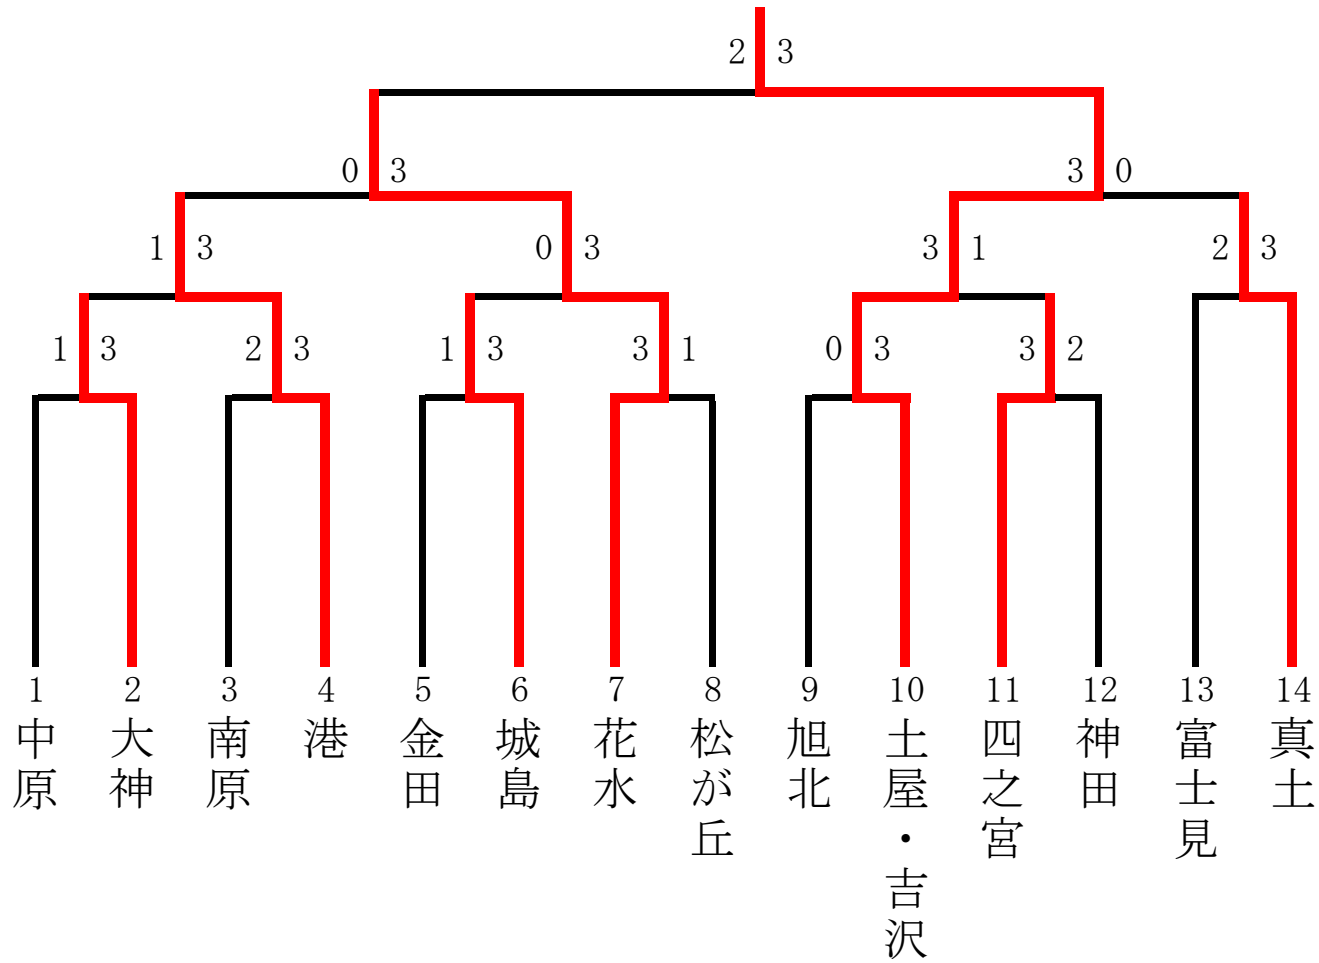

ソフトテニス

8/18 軟式庭球場

※雨天の場合は、8/25に延期

受付 8:30~9:00

土屋・吉沢 開会式 9:00