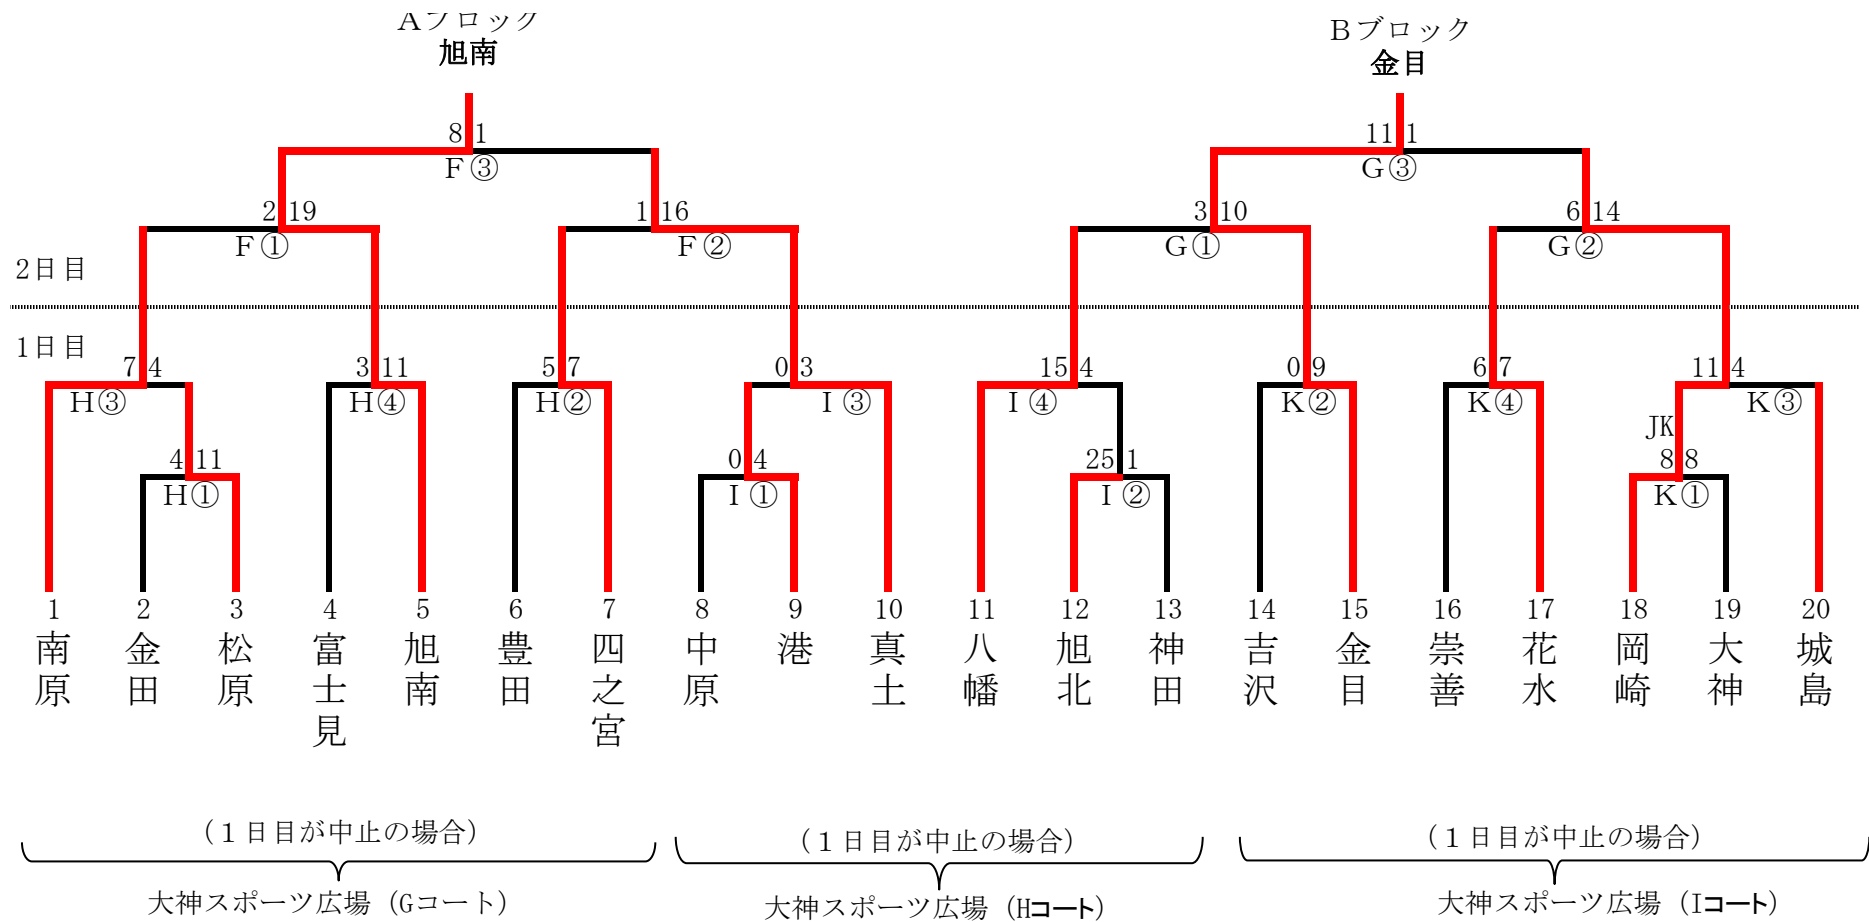

開会式 9:30

集合時間 9:00

団体の部
吉沢

ソフトボール競技

8/18 ・ 8/25 大神スポーツ広場

[18日 (1日目) H・I・K / 25日 (2日目) F・G]

① 9:00 ③ 12:00

② 10:30 ④ 13:30

旭北 開会式なし

集合時間：試合開始30分前 (メンバー交換も変更は30分前まで)

バドミントン

8/25 ひらつかサン・ライフアリーナA・Bコート

集 合 8 : 2 0

(シード地区は10:00集合)

開 会 式 8 : 4 5

試合開始 9 : 0 0