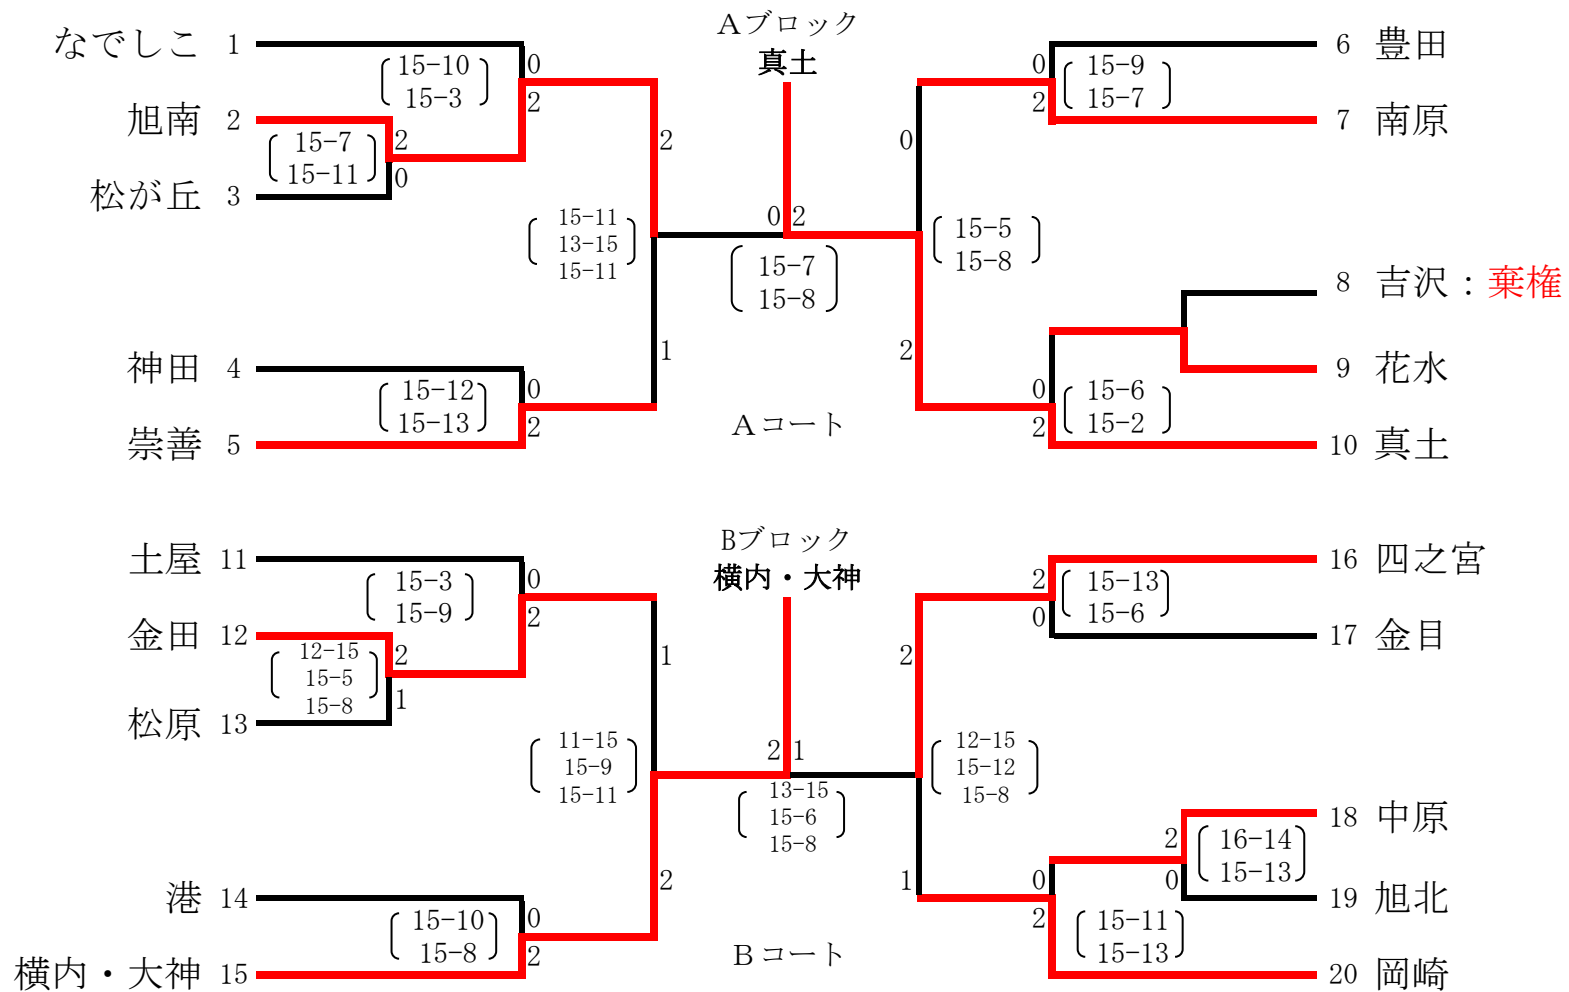

受付時間 8:45~9:15

開会式 9:30 (予定)

なお、当日棄権等があれば、試合順が変更される場合があります。

バレーボール女子

8/17 ひらつかサン・ライフアリーナA・Bコート
 受付時間 8:45~9:15
 開会式 9:30 (予定)

なお、当日棄権等があれば、試合順が変更される場合があります。

剣道

8/25 総合体育館 (第2 武道場)