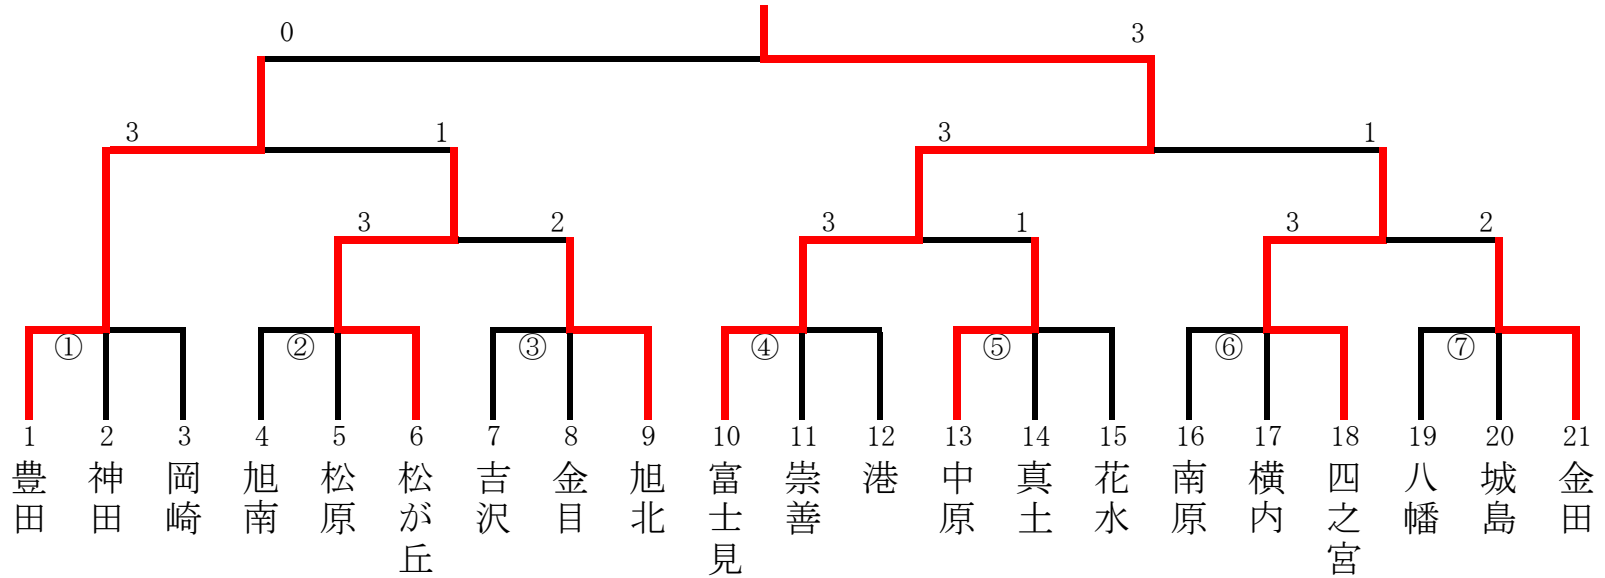

旭北 開会式なし

集合時間：試合開始30分前 (メンバー交換も変更は30分前まで)

バドミントン

8/25 ひらつかサン・ライフアリーナA・Bコート

集 合 8 : 2 0

(シード地区は10:00集合)

開 会 式 8 : 4 5

試合開始 9 : 0 0

卓球

8/24 ひらつかサン・ライフアリーナ

集合時間 9:00

監督会議 9:15

開会式 9:30

旭北

富士見

サッカー

8/18・8/25 馬入ふれあい公園サッカー場

基本、雨天決行

天然A：川下グラウンド
天然B：川上グラウンド

試合開始 ① 9:00
 予定時間 ② 10:10
 ③ 11:20
 旭北
 ⑤ 13:40

※各会場の第1試合チームは、ゴール設置を手伝って下さい。

(1日目が中止の場合の会場)

馬入ふれあい公園サッカー場(天然A・B)

(1日目が中止の場合の会