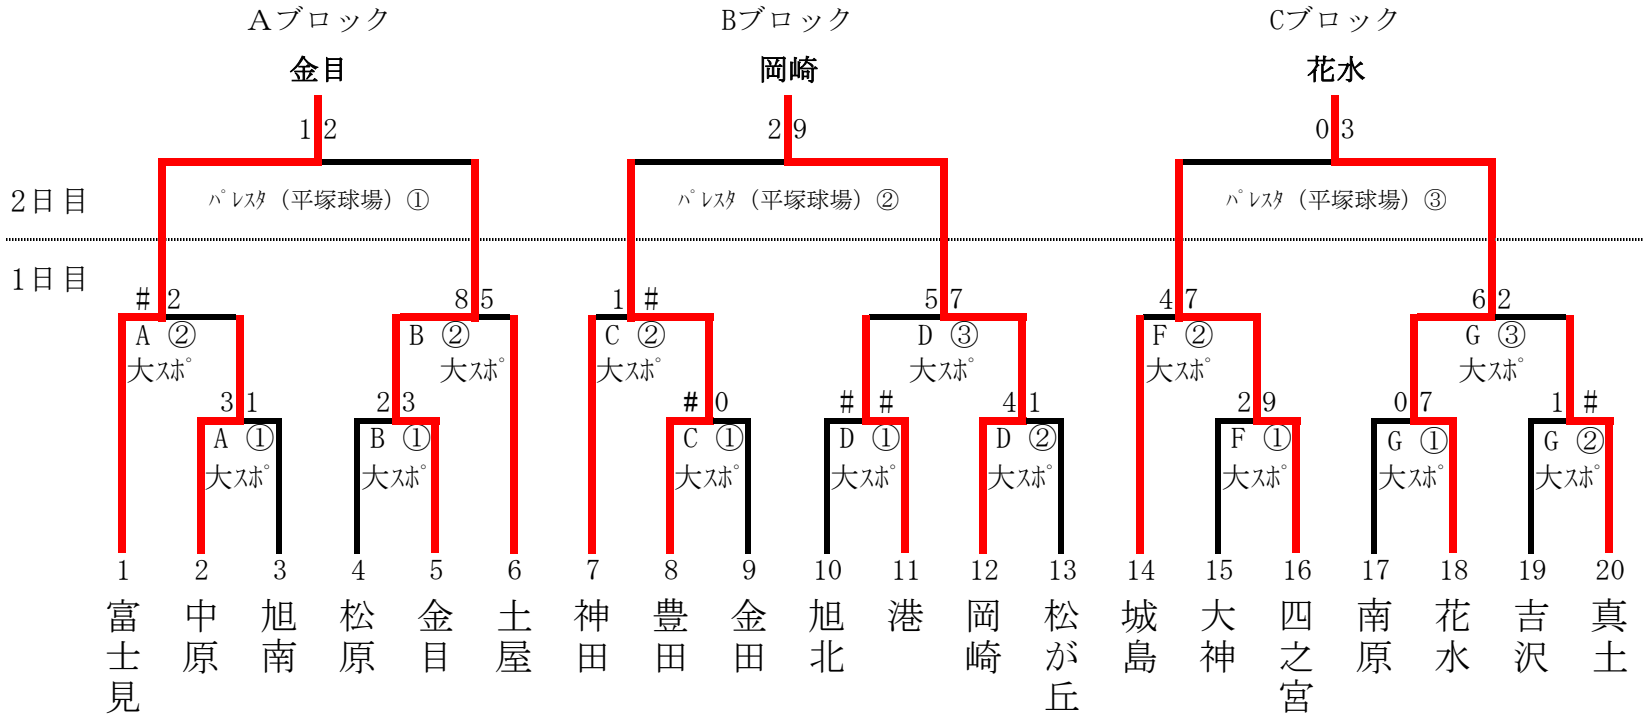

(1日目が中止の場合)

大神スポーツ広

(1日目が中止の場合)

パレスタ(平塚球場)

バスケットボール男子

凡例
 上: A② ⇒ Aコート第2試合
 下: A①負 ⇒ Aコート第1試合負けチームが
 テーブルオフィシャルと
 帯同審判(1名)を担当
 ※ 数字の場合は、トーナメントの番号チームが担当

8/18 ひらつかサン・ライフアリーナC・Dコート
 8:30 総合開会式 9:00 準備開始
 ①10:00 ②11:15 ③12:30
 ④13:45 ※バスケットボール単独開会式なし
 集合時間 旭北
 8/25 ひらつかサン・ライフアリーナC・Dコート
 ①9:00 ②10:15 ③11:30 ④12:45
 集合時間 : 試合開始45分前(第1試合は8:00)