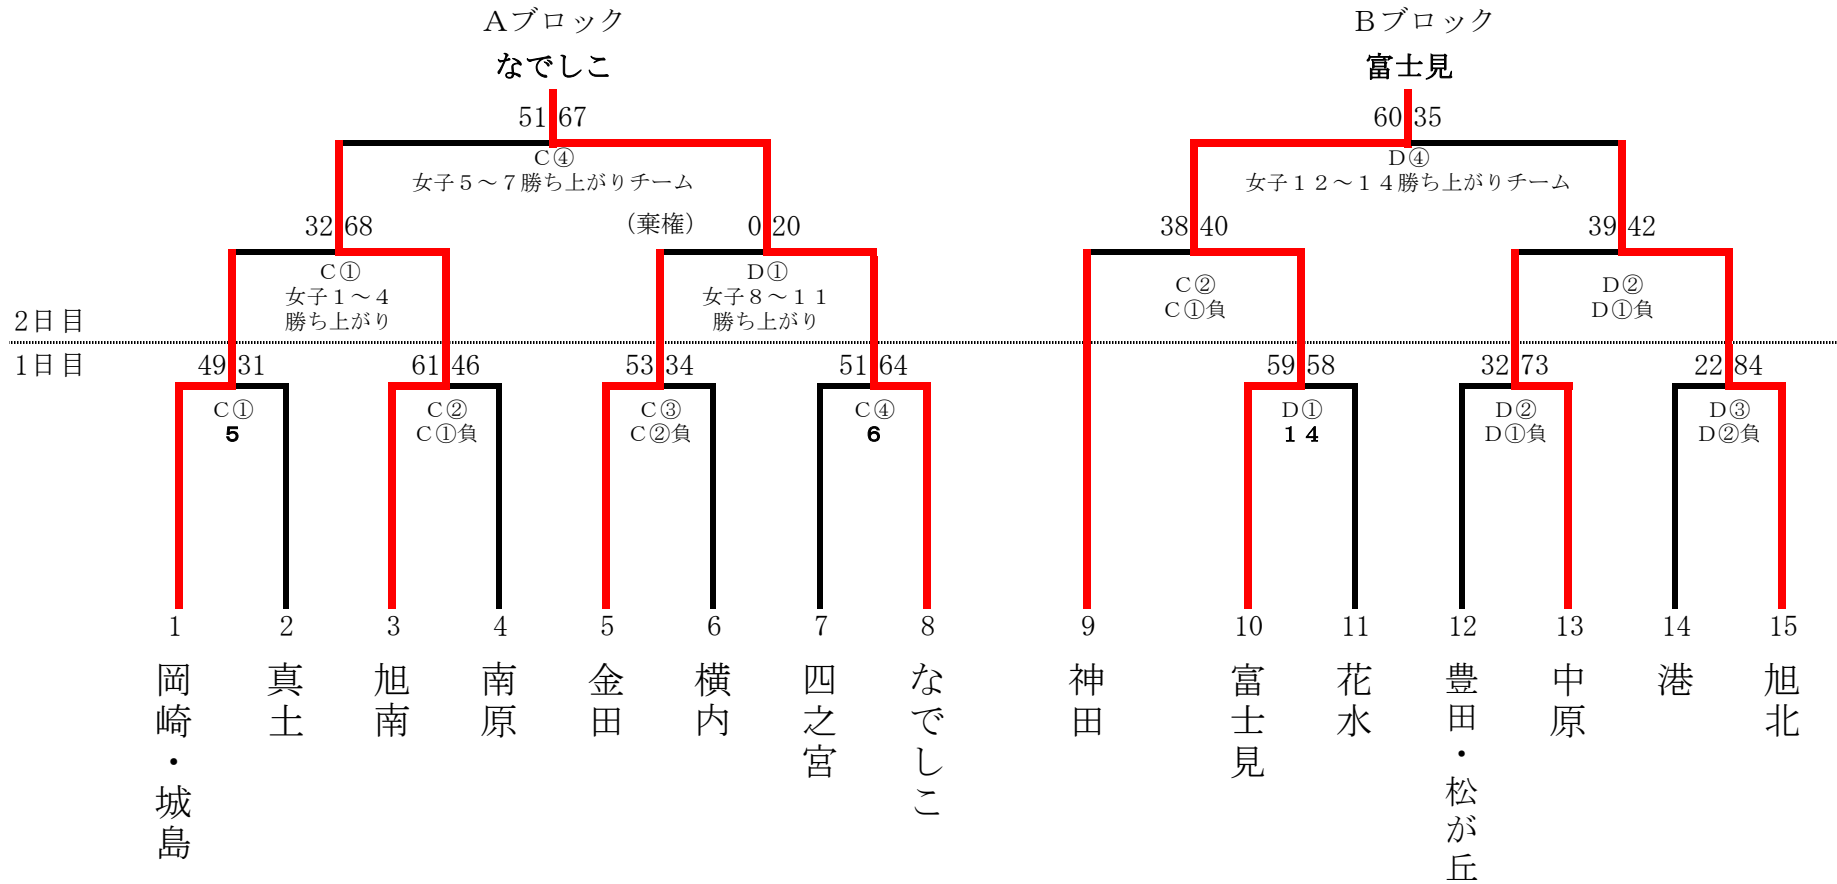

(1日目が中止の場合)

大神スポーツ広

(1日目が中止の場合)

パレスタ(平塚球場)

バスケットボール男子

凡例
 上: A② ⇒ Aコート第2試合
 下: A①負 ⇒ Aコート第1試合負けチームが
 テーブルオフィシャルと
 帯同審判(1名)を担当
 ※ 数字の場合は、トーナメントの番号チームが担当

8/18 ひらつかサン・ライフアリーナC・Dコート
 8:30 総合開会式 9:00 準備開始
 ①10:00 ②11:15 ③12:30
 ④13:45 ※バスケットボール単独開会式なし
 集合時間 旭北
 8/25 ひらつかサン・ライフアリーナC・Dコート
 ①9:00 ②10:15 ③11:30 ④12:45
 集合時間 : 試合開始45分前(第1試合は8:00)

バスケットボール女子

凡例
 上: A② ⇒ Aコート第2試合
 下: A①負 ⇒ Aコート第1試合負けチームが
 テーブルオフィシャルと
 帯同審判(1名)を担当
 ※ 数字の場合は、トーナメントの番号チームが担当

8/18 ひらつかサン・ライフアリーナA・Bコート
 8:30 総合開会式 9:00 準備開始
 ①10:00 ②11:15 ③12:30
 ④13:45 ⑤15:00 ※バスケットボール単独開会式なし
 集合時間 旭北
 8/25 ひらつかサン・ライフアリーナC・Dコート
 ①9:00 ②10:15 ③11:30 ④12:45
 集合時間 : 試合開始45分前(第1試合は8:00)