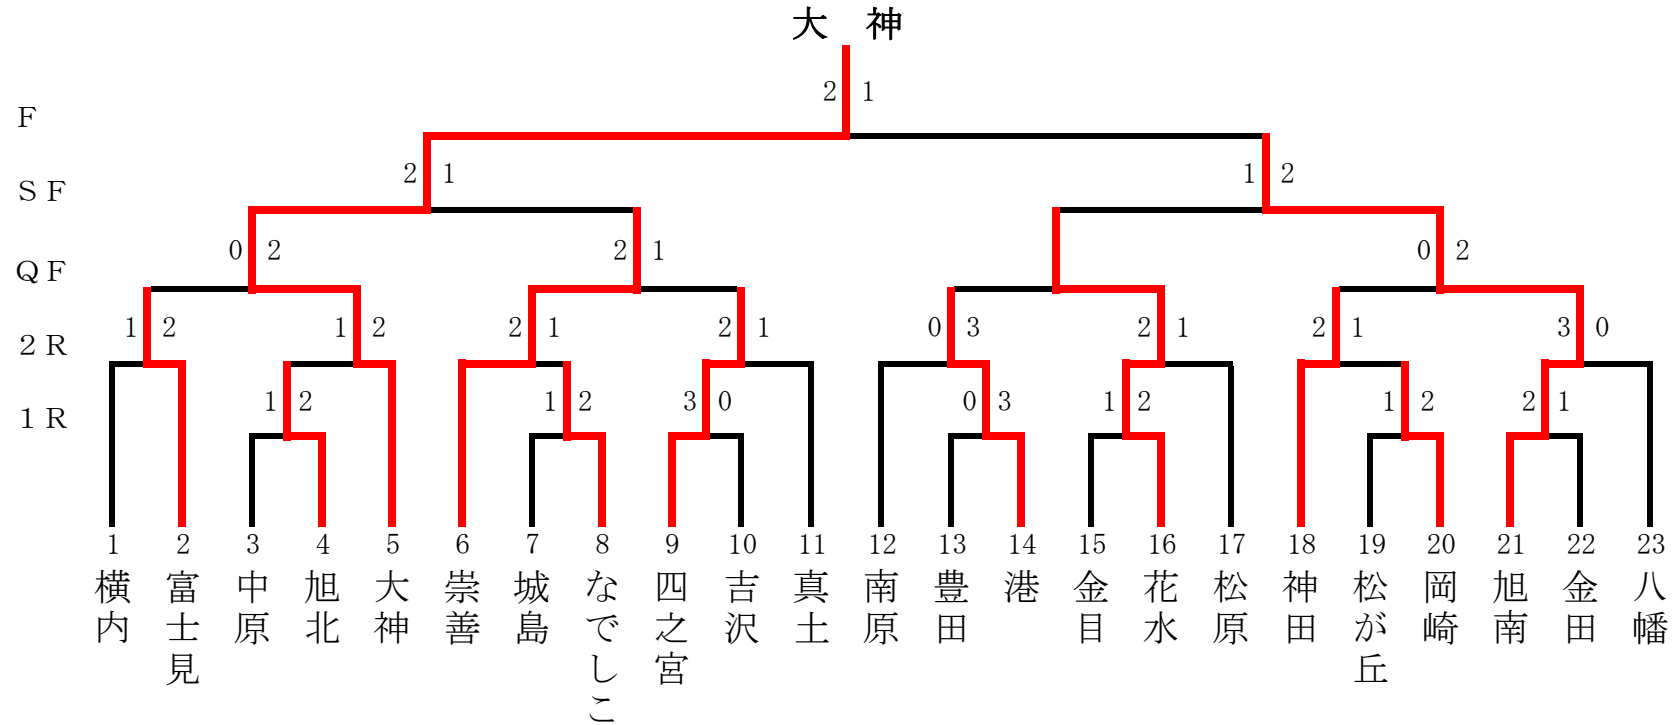

テニス

8/18 ○総合公園テニスコート○桃浜町庭球場
8:45→13, 14, 15, 16   8:45→3, 4, 7, 8, 9, 10, 19, 20
9:45→12, 17   9:30→1, 2, 21, 22
10:00→5, 6, 11, 18, 23

旭北

※雨天の場合は、8/25に延期