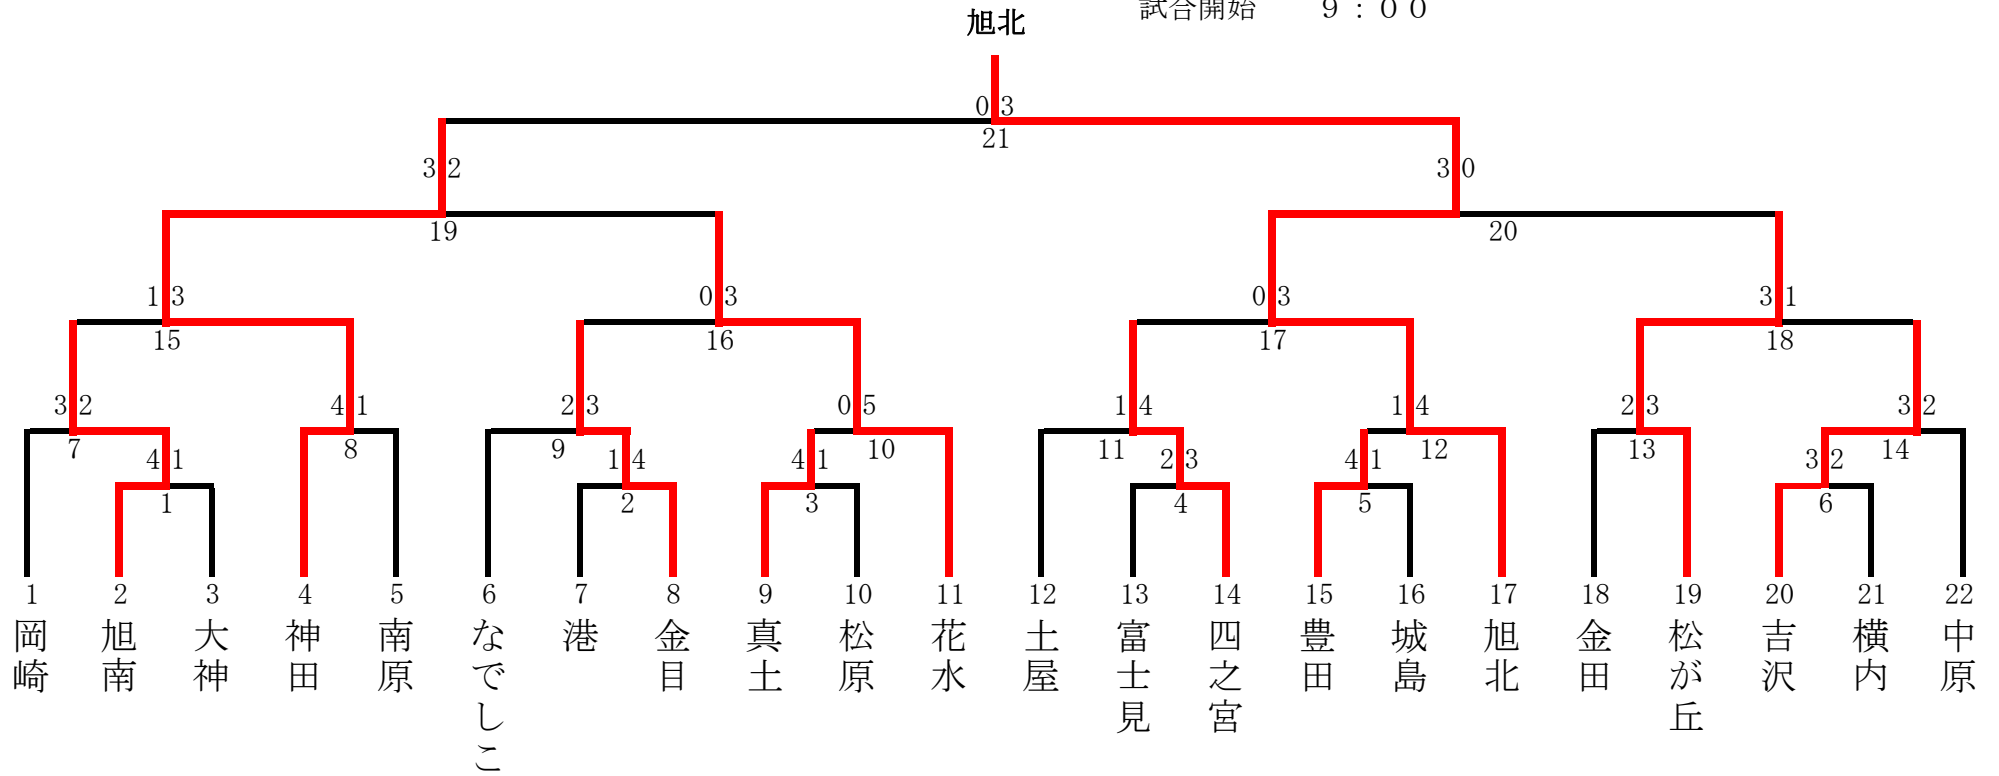

旭北 開会式なし

集合時間：試合開始30分前 (メンバー交換も変更は30分前まで)

バドミントン

8/25 ひらつかサン・ライフアリーナA・Bコート

集 合 8 : 2 0

(シード地区は10:00集合)

開 会 式 8 : 4 5

試合開始 9 : 0 0