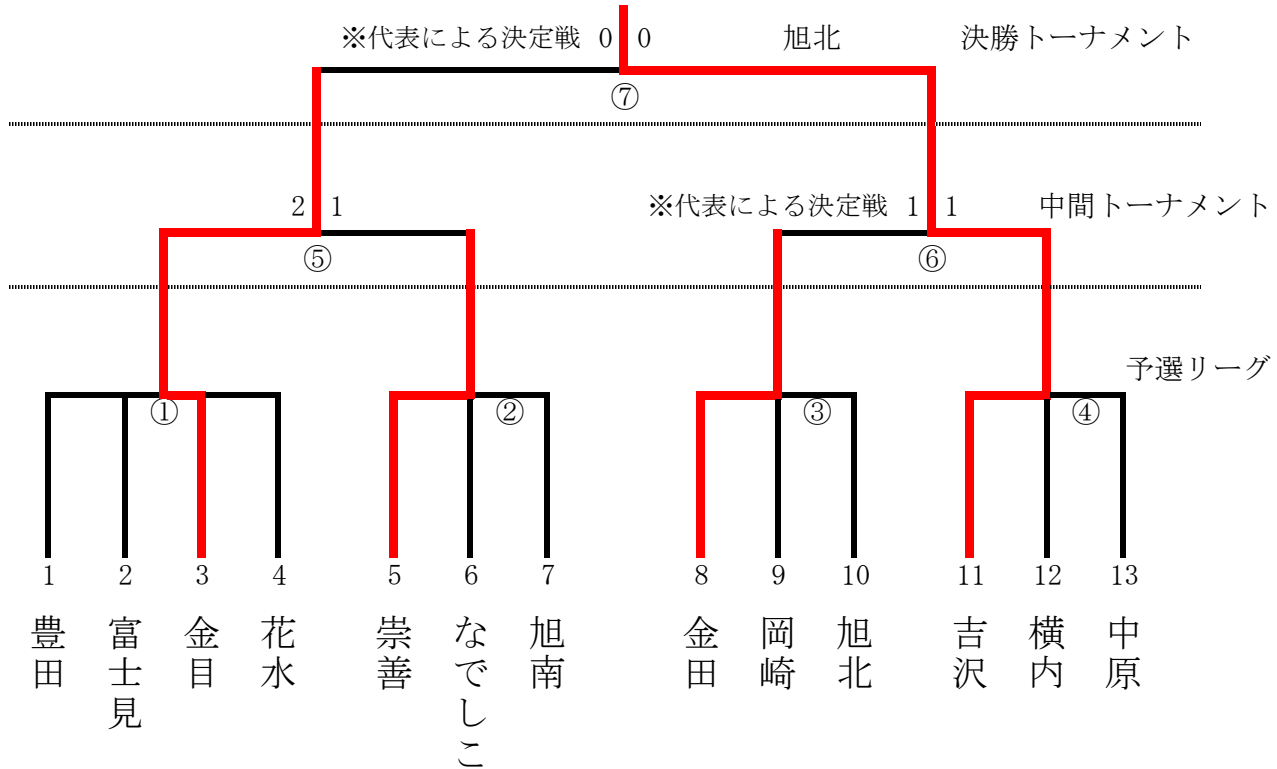

剣道

8/25 総合体育館 (第2 武道場)

開会式 9:30

集合時間 9:00

団体の部
吉沢