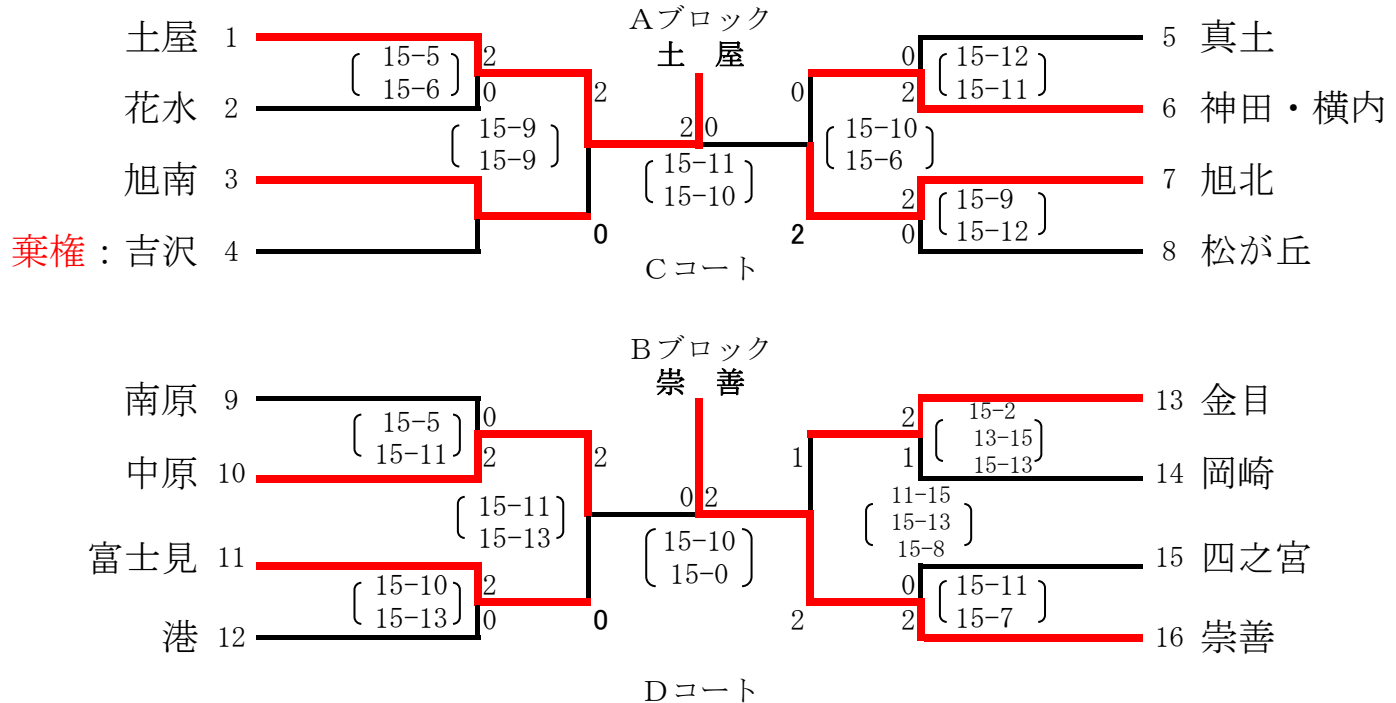

受付時間 8:45~9:15

開会式 9:30 (予定)

なお、当日棄権等があれば、試合順が変更される場合があります。

バレーボール女子

8/17 ひらつかサン・ライフアリーナA・Bコート
 受付時間 8:45~9:15
 開会式 9:30 (予定)

なお、当日棄権等があれば、試合順が変更される場合があります。

剣道

8/25 総合体育館 (第2 武道場)