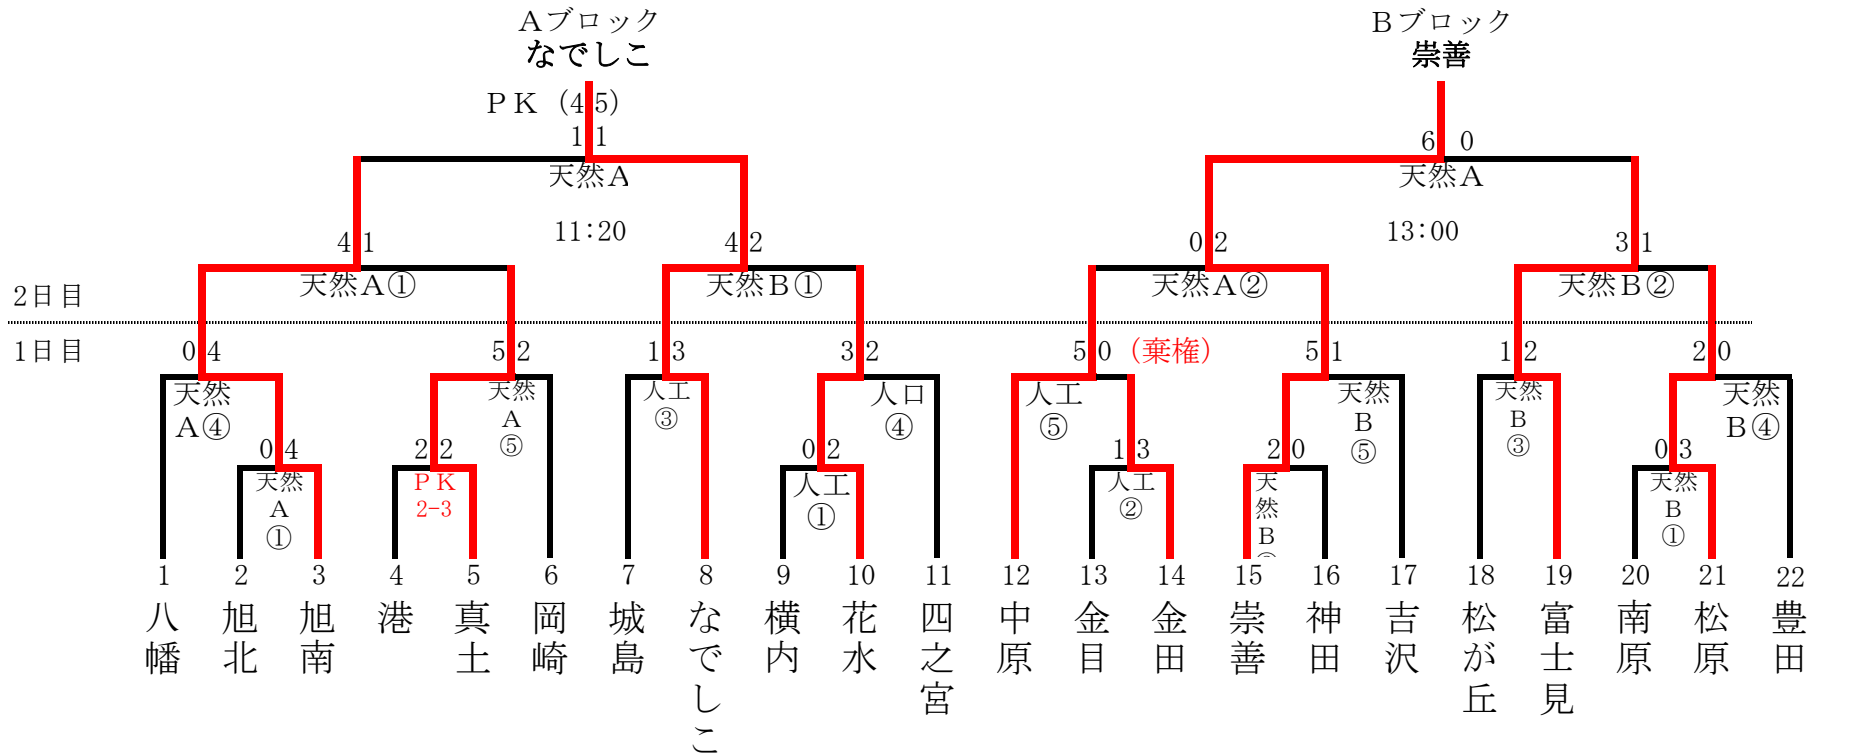

旭北 開会式なし

集合時間：試合開始30分前 (メンバー交換も変更は30分前まで)

バドミントン

8/25 ひらつかサン・ライフアリーナA・Bコート

集 合 8 : 2 0

(シード地区は10:00集合)

開 会 式 8 : 4 5

試合開始 9 : 0 0

卓球

8/24 ひらつかサン・ライフアリーナ

集合時間 9:00

監督会議 9:15

開会式 9:30

旭北

富士見

サッカー

8/18・8/25 馬入ふれあい公園サッカー場

基本、雨天決行

天然A：川下グラウンド
天然B：川上グラウンド

試合開始 ① 9:00
 予定時間 ② 10:10
 ③ 11:20
 旭北
 ⑤ 13:40

※各会場の第1試合チームは、ゴール設置を手伝って下さい。

(1日目が中止の場合の会場)

馬入ふれあい公園サッカー場(天然A・B)

(1日目が中止の場合の会