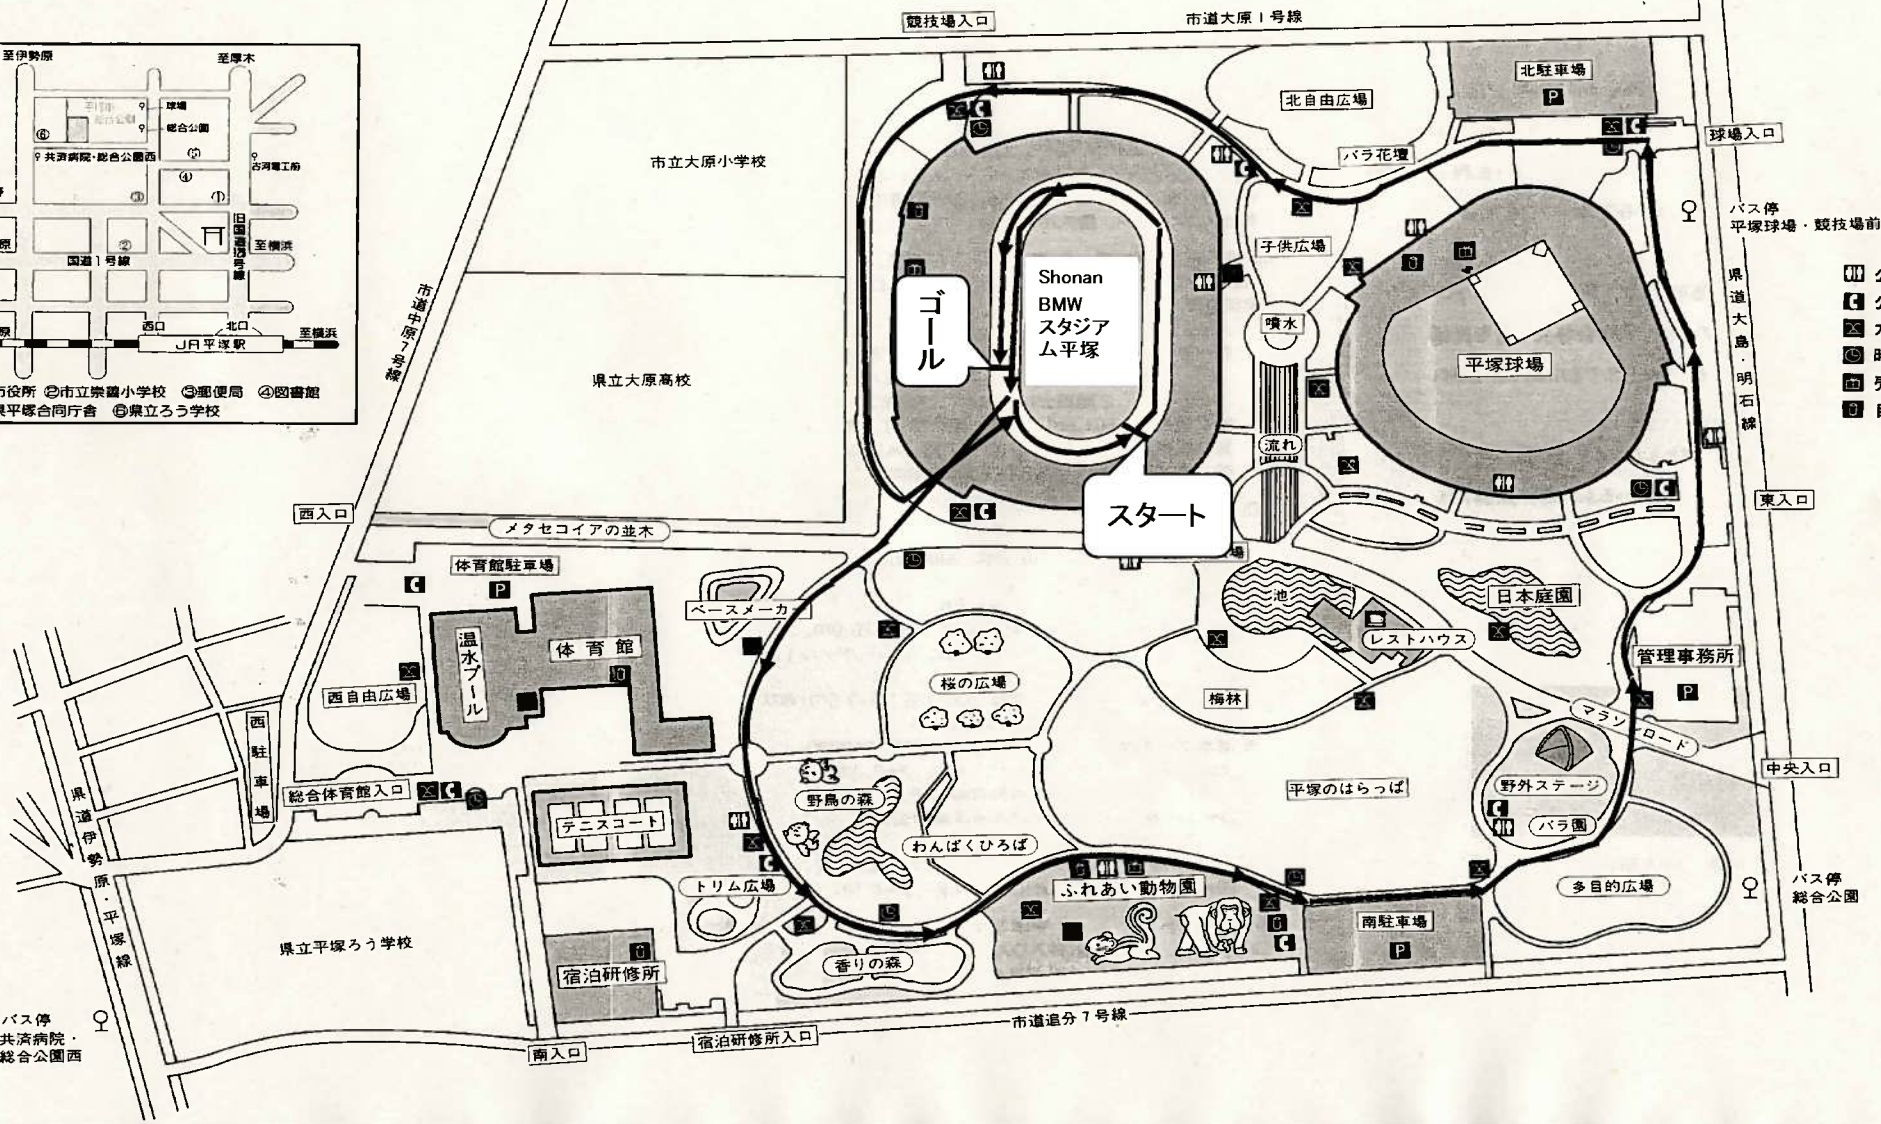

ロードレース10kmコース

◎10kmコース
 スタジアムトラックを2周と約1/2周し、南マラソングートより公園内周回コースへ。
 公園内周回コースを5周し、南マラソングートよりトラックへ戻り、約1周してフィニッシュ。

バス停
 共済病院・
 総合公園西

バス停
 平塚球場・競技場前

- 公共便所
- 公共電話
- 水飲
- 時計
- 売店
- 自動販売機

バス停
 総合公園

ロードレース5kmコース

◎5kmコース
 スタジアムトラックを2周と約3/4周し、南マラソングートより公園内周回コースへ。
 公園内周回コースを2周し、南マラソングートよりトラックへ戻り、約1周してフィニッシュ。

- ☎ 公共便所
- ☎ 公共電話
- ☎ 水 飲
- ☎ 時計
- ☎ 売 店
- ☎ 自動販売機

バス停
 共済病院・
 総合公園西

バス停
 平塚球場・競技場前

バス停
 総合公園

ロードレース3kmコース

◎3kmコース
 スタジアムトラックを3周し、4周目に南マラソンゲートより公園内周回コースへ。
 公園内周回コースを約1周し、北マラソンゲートよりトラックへ戻り、フィニッシュ。

競技場入口 市道大原1号線
 北自由広場 北駐車場 P
 球場入口 バス停 平塚球場・競技場前
 公共便所 公共電話 水飲 時計 売店 自動販売機
 県道大島・明石線 東入口
 管理事務所
 マラソンロード 中央入口 バス停 総合公園
 多目的広場 野外ステージ バラ園
 平塚のはらっぱ 梅林 池 日本庭園 レストハウス
 出会いの広場 噴水 流れ
 スタート
 Shonan BMW スタジアム 平塚
 ゴール
 西自由広場 西駐車場 西入口
 温水プール 体育館 体育館駐車場
 ベースメーカー
 桜の広場
 野鳥の森 梅林 池 日本庭園
 わんぱくひろば
 ふれあい動物園 南駐車場
 トリム広場 宿泊研修所
 宿泊研修所入口
 市道退分7号線 南入口
 県立平塚ろう学校
 総合体育館入口
 バス停 共済病院・総合公園西

ロードレース2kmコース

◎2kmコース

スタジアムトラックを約3/4周し、南マラソンゲートより公園内周回コースへ。
公園内周回コースを約1周し、北マラソンゲートよりトラックへ戻り、フィニッシュ。

- 公共便所
- 公共電話
- 水飲
- 時計
- 売店
- 自動販売機