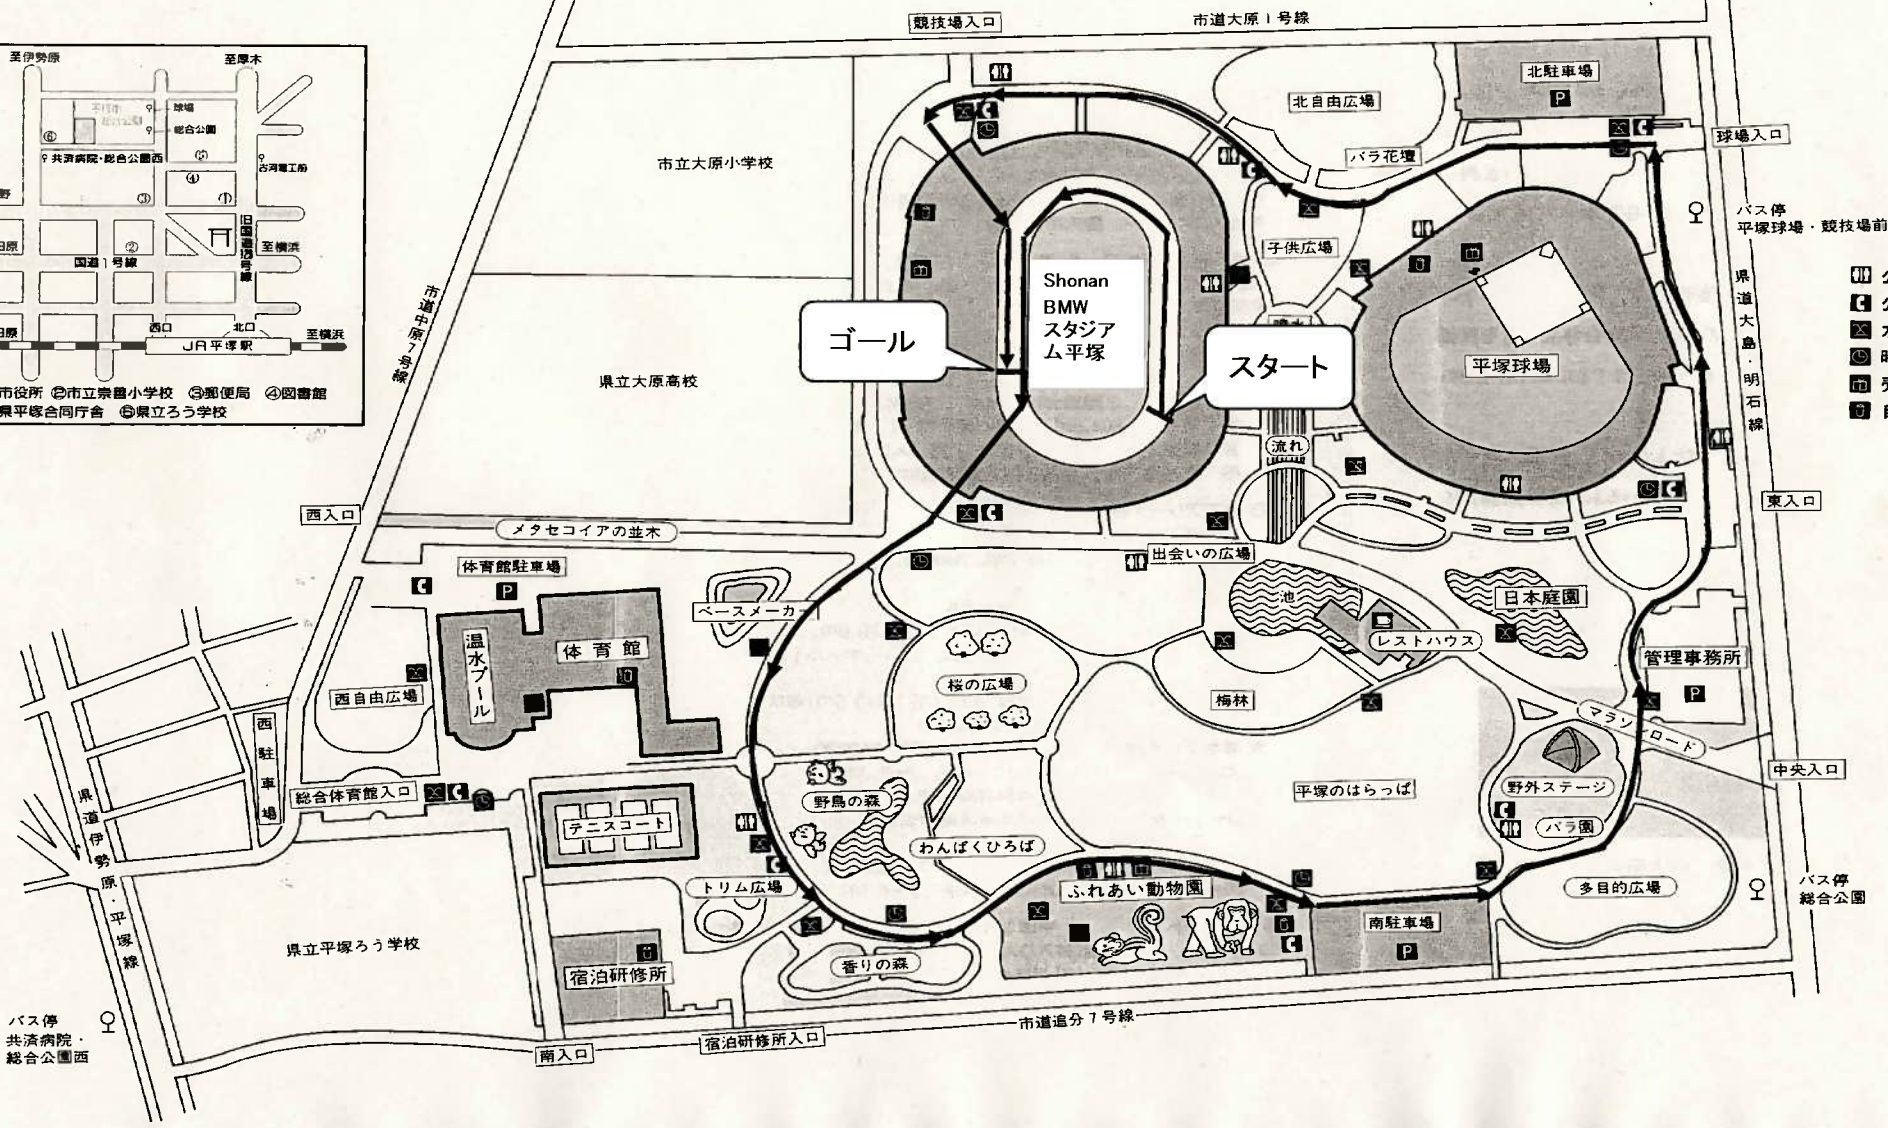

ロードレース10kmコース

◎10kmコース
 スタジアムトラックを2周と約1/2周し、南マラソングートより公園内周回コースへ。
 公園内周回コースを5周し、南マラソングートよりトラックへ戻り、約1周してフィニッシュ。

バス停
 共済病院・
 総合公園西

バス停
 平塚球場・競技場前

- 公共便所
- 公共電話
- 水飲
- 時計
- 売店
- 自動販売機

バス停
 総合公園

ロードレース5kmコース

◎5kmコース
 スタジアムトラックを2周と約3/4周し、南マラソングートより公園内周回コースへ。
 公園内周回コースを2周し、南マラソングートよりトラックへ戻り、約1周してフィニッシュ。

- ☎ 公共便所
- ☎ 公共電話
- ☎ 水 飲
- ☎ 時計
- ☎ 売 店
- ☎ 自動販売機

バス停
 共済病院・
 総合公園西

バス停
 平塚球場・競技場前

バス停
 総合公園

ロードレース3kmコース

◎3kmコース
 スタジアムトラックを3周し、4周目に南マラソンゲートより公園内周回コースへ。
 公園内周回コースを約1周し、北マラソンゲートよりトラックへ戻り、フィニッシュ。

競技場入口 市道大原1号線
 北自由広場 北駐車場 P
 球場入口 バス停 平塚球場・競技場前
 公共便所 公共電話 水飲 時計 売店 自動販売機
 県道大島・明石線 東入口
 管理事務所
 マラソンロード 中央入口 バス停 総合公園
 多目的広場 野外ステージ バラ園
 平塚のはらっぱ 梅林 池 日本庭園 レストハウス
 出会いの広場 噴水 流れ
 スタート
 Shonan BMW スタジアム 平塚
 ゴール
 西自由広場 西駐車場 西入口
 温水プール 体育館 体育館駐車場
 ベースメーカー
 桜の広場
 野鳥の森 梅林 池 日本庭園
 わんぱくひろば
 ふれあい動物園 南駐車場
 トリム広場 宿泊研修所
 宿泊研修所入口
 市道退分7号線 南入口
 県立平塚ろう学校
 総合体育館入口
 バス停 共済病院・総合公園西

ロードレース2kmコース

◎2kmコース

スタジアムトラックを約3/4周し、南マラソンゲートより公園内周回コースへ。
公園内周回コースを約1周し、北マラソンゲートよりトラックへ戻り、フィニッシュ。

- 公共便所
- 公共電話
- 水飲
- 時計
- 売店
- 自動販売機