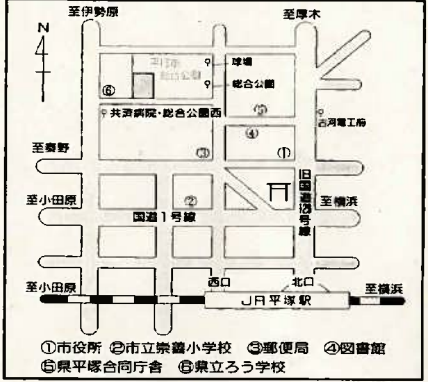

- ☎ 公共便所
- ☎ 公共電話
- ☎ 水 飲
- ☎ 時計
- ☎ 売 店
- ☎ 自動販売機

バス停
 共済病院・
 総合公園西

バス停
 平塚球場・競技場前

バス停
 総合公園

ロードレース3kmコース

◎3kmコース
 スタジアムトラックを3周し、4周目に南マラソンゲートより公園内周回コースへ。
 公園内周回コースを約1周し、北マラソンゲートよりトラックへ戻り、フィニッシュ。

競技場入口 市道大原1号線
 北自由広場 北駐車場 P
 球場入口 バス停 平塚球場・競技場前
 公共便所 公共電話 水飲 時計 売店 自動販売機
 県道大島・明石線 東入口
 管理事務所
 マラソンロード 中央入口 バス停 総合公園
 多目的広場 野外ステージ バラ園
 平塚のはらっぱ 梅林 池 日本庭園 レストハウス
 出会いの広場 噴水 流れ
 スタート
 Shonan BMW スタジアム 平塚
 ゴール
 西自由広場 西駐車場 西入口
 温水プール 体育館 体育館駐車場
 ベースメーカー
 桜の広場
 野鳥の森 梅林 池 日本庭園
 わんぱくひろば
 ふれあい動物園 南駐車場
 トリム広場 宿泊研修所
 宿泊研修所入口
 市道退分7号線 南入口
 県立平塚ろう学校
 総合体育館入口
 バス停 共済病院・総合公園西

ロードレース2kmコース

◎2kmコース

スタジアムトラックを約3/4周し、南マラソンゲートより公園内周回コースへ。
公園内周回コースを約1周し、北マラソンゲートよりトラックへ戻り、フィニッシュ。

- 公共便所
- 公共電話
- 水飲
- 時計
- 売店
- 自動販売機