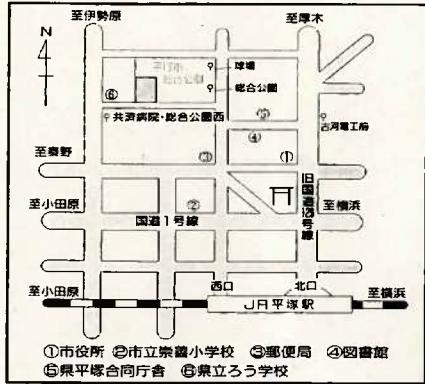

ロードレース10kmコース

◎10kmコース
 スタジアムトラックを2周と約1/2周し、南マラソングートより公園内周回コースへ。
 公園内周回コースを5周し、南マラソングートよりトラックへ戻り、約1周してフィニッシュ。

バス停
 共済病院・
 総合公園西

バス停
 平塚球場・競技場前

- 公共便所
- 公共電話
- 水飲
- 時計
- 売店
- 自動販売機

バス停
 総合公園

ロードレース5kmコース

◎5kmコース
 スタジアムトラックを2周と約3/4周し、南マラソングートより公園内周回コースへ。
 公園内周回コースを2周し、南マラソングートよりトラックへ戻り、約1周してフィニッシュ。

- ☎ 公共便所
- ☎ 公共電話
- ☎ 水 飲
- ☎ 時計
- ☎ 売 店
- ☎ 自動販売機

バス停
 共済病院・
 総合公園西

バス停
 平塚球場・競技場前

バス停
 総合公園

ロードレース3kmコース

◎3kmコース
 スタジアムトラックを3周し、4周目に南マラソンゲートより公園内周回コースへ。
 公園内周回コースを約1周し、北マラソンゲートよりトラックへ戻り、フィニッシュ。

競技場入口 市道大原1号線
 北自由広場 北駐車場 P
 球場入口 バス停 平塚球場・競技場前
 公共便所 公共電話 水飲 時計 売店 自動販売機
 県道大島・明石線 東入口
 管理事務所
 マラソンロード 中央入口 バス停 総合公園
 多目的広場 野外ステージ バラ園
 平塚のはらっぱ 梅林 池 日本庭園 レストハウス
 出会いの広場 噴水 流れ
 スタート
 Shonan BMW スタジアム 平塚
 ゴール
 西自由広場 西駐車場 西入口
 温水プール 体育館 体育館駐車場
 ベースメーカー
 桜の広場
 野鳥の森 梅林 池 日本庭園
 わんぱくひろば
 ふれあい動物園 南駐車場
 トリム広場 宿泊研修所
 宿泊研修所入口
 市道退分7号線 南入口
 県立平塚ろう学校
 総合体育館入口
 バス停 共済病院・総合公園西

ロードレース2kmコース

◎2kmコース

スタジアムトラックを約3/4周し、南マラソンゲートより公園内周回コースへ。
公園内周回コースを約1周し、北マラソンゲートよりトラックへ戻り、フィニッシュ。

- 公共便所
- 公共電話
- 水飲
- 時計
- 売店
- 自動販売機