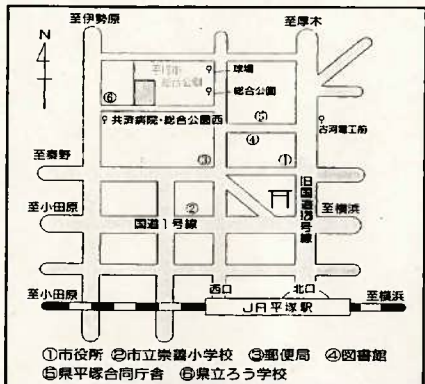

ロードレース10kmコース

◎10kmコース
 スタジアムトラックを2周と約1/2周し、南マラソングートより公園内周回コースへ。
 公園内周回コースを5周し、南マラソングートよりトラックへ戻り、約1周してフィニッシュ。

バス停
 共済病院・
 総合公園西

バス停
 平塚球場・競技場前

- 公共便所
- 公共電話
- 水飲
- 時計
- 売店
- 自動販売機

バス停
 総合公園

ロードレース5kmコース

◎5kmコース
 スタジアムトラックを2周と約3/4周し、南マラソングートより公園内周回コースへ。
 公園内周回コースを2周し、南マラソングートよりトラックへ戻り、約1周してフィニッシュ。

- ☎ 公共便所
- ☎ 公共電話
- ☎ 水 飲
- ☎ 時計
- ☎ 売 店
- ☎ 自動販売機

バス停
 共済病院・
 総合公園西

バス停
 平塚球場・競技場前

バス停
 総合公園

ロードレース3kmコース

◎3kmコース
 スタジアムトラックを3周し、4周目に南マラソンゲートより公園内周回コースへ。
 公園内周回コースを約1周し、北マラソンゲートよりトラックへ戻り、フィニッシュ。

競技場入口 市道大原1号線
 北自由広場 北駐車場 P
 球場入口 バス停 平塚球場・競技場前
 公共便所 公共電話 水飲 時計 売店 自動販売機
 県道大島・明石線 東入口
 管理事務所
 マラソンロード 中央入口 バス停 総合公園
 多目的広場 野外ステージ バラ園
 平塚のはらっぱ 梅林 池 日本庭園 レストハウス
 出会いの広場 噴水 流れ
 スタート
 Shonan BMW スタジアム 平塚
 ゴール
 西自由広場 西駐車場 西入口
 温水プール 体育館 体育館駐車場
 ベースメーカー
 桜の広場
 野鳥の森 梅林 池 日本庭園
 わんぱくひろば
 ふれあい動物園 南駐車場
 トリム広場 宿泊研修所
 宿泊研修所入口
 市道退分7号線 南入口
 県立平塚ろう学校
 総合体育館入口
 バス停 共済病院・総合公園西

ロードレース2kmコース

◎2kmコース

スタジアムトラックを約3/4周し、南マラソンゲートより公園内周回コースへ。
公園内周回コースを約1周し、北マラソンゲートよりトラックへ戻り、フィニッシュ。

- 公共便所
- 公共電話
- 水飲
- 時計
- 売店
- 自動販売機