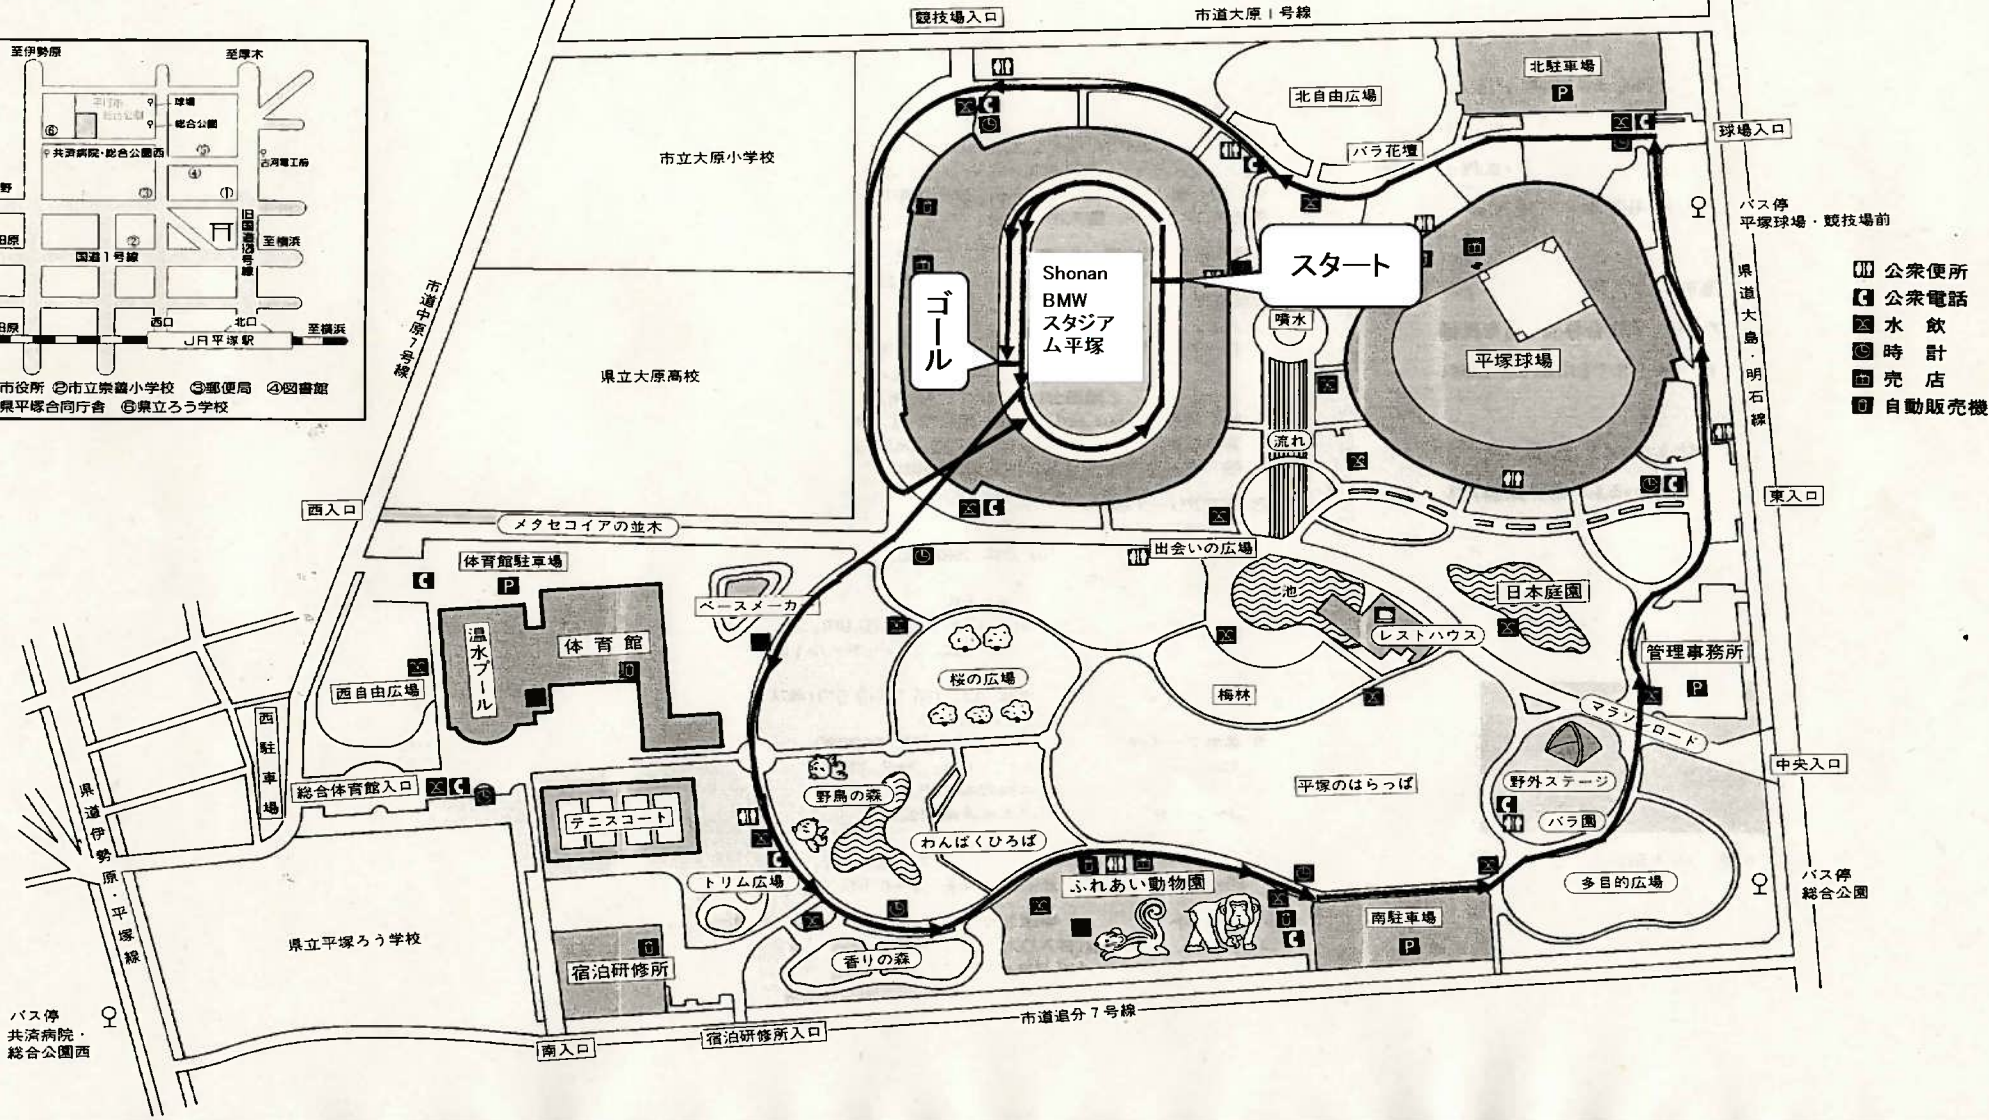

ロードレース10kmコース

◎10kmコース
 スタジアムトラックを2周と約1/2周し、南マラソングートより公園内周回コースへ。
 公園内周回コースを5周し、南マラソングートよりトラックへ戻り、約1周してフィニッシュ。

バス停
 共済病院・
 総合公園西

バス停
 平塚球場・競技場前

- 公共便所
- 公共電話
- 水飲
- 時計
- 売店
- 自動販売機

バス停
 総合公園

ロードレース5kmコース

◎5kmコース
 スタジアムトラックを2周と約3/4周し、南マラソングートより公園内周回コースへ。
 公園内周回コースを2周し、南マラソングートよりトラックへ戻り、約1周してフィニッシュ。

- ☎ 公共便所
- ☎ 公共電話
- ☎ 水 飲
- ☎ 時計
- ☎ 売 店
- ☎ 自動販売機

バス停
 共済病院・
 総合公園西

バス停
 平塚球場・競技場前

バス停
 総合公園

ロードレース3kmコース

◎3kmコース
 スタジアムトラックを3周し、4周目に南マラソンゲートより公園内周回コースへ。
 公園内周回コースを約1周し、北マラソンゲートよりトラックへ戻り、フィニッシュ。

競技場入口 市道大原1号線
 北自由広場 北駐車場 P
 球場入口 バス停 平塚球場・競技場前
 公共便所 公共電話 水飲 時計 売店 自動販売機
 県道大島・明石線 東入口
 管理事務所
 マラソンロード 中央入口 バス停 総合公園
 多目的広場 野外ステージ バラ園
 平塚のはらっぱ 梅林 池 日本庭園 レストハウス
 出会いの広場 噴水 流れ
 スタート
 Shonan BMW スタジアム 平塚
 ゴール
 西自由広場 西駐車場 西入口
 温水プール 体育館 体育館駐車場
 ベースメーカー
 桜の広場
 野鳥の森 梅林 池 日本庭園
 わんぱくひろば
 ふれあい動物園 南駐車場
 トリム広場 宿泊研修所
 宿泊研修所入口
 市道退分7号線 南入口
 県立平塚ろう学校
 総合体育館入口
 バス停 共済病院・総合公園西

ロードレース2kmコース

◎2kmコース

スタジアムトラックを約3/4周し、南マラソンゲートより公園内周回コースへ。
公園内周回コースを約1周し、北マラソンゲートよりトラックへ戻り、フィニッシュ。

- 公共便所
- 公共電話
- 水飲
- 時計
- 売店
- 自動販売機