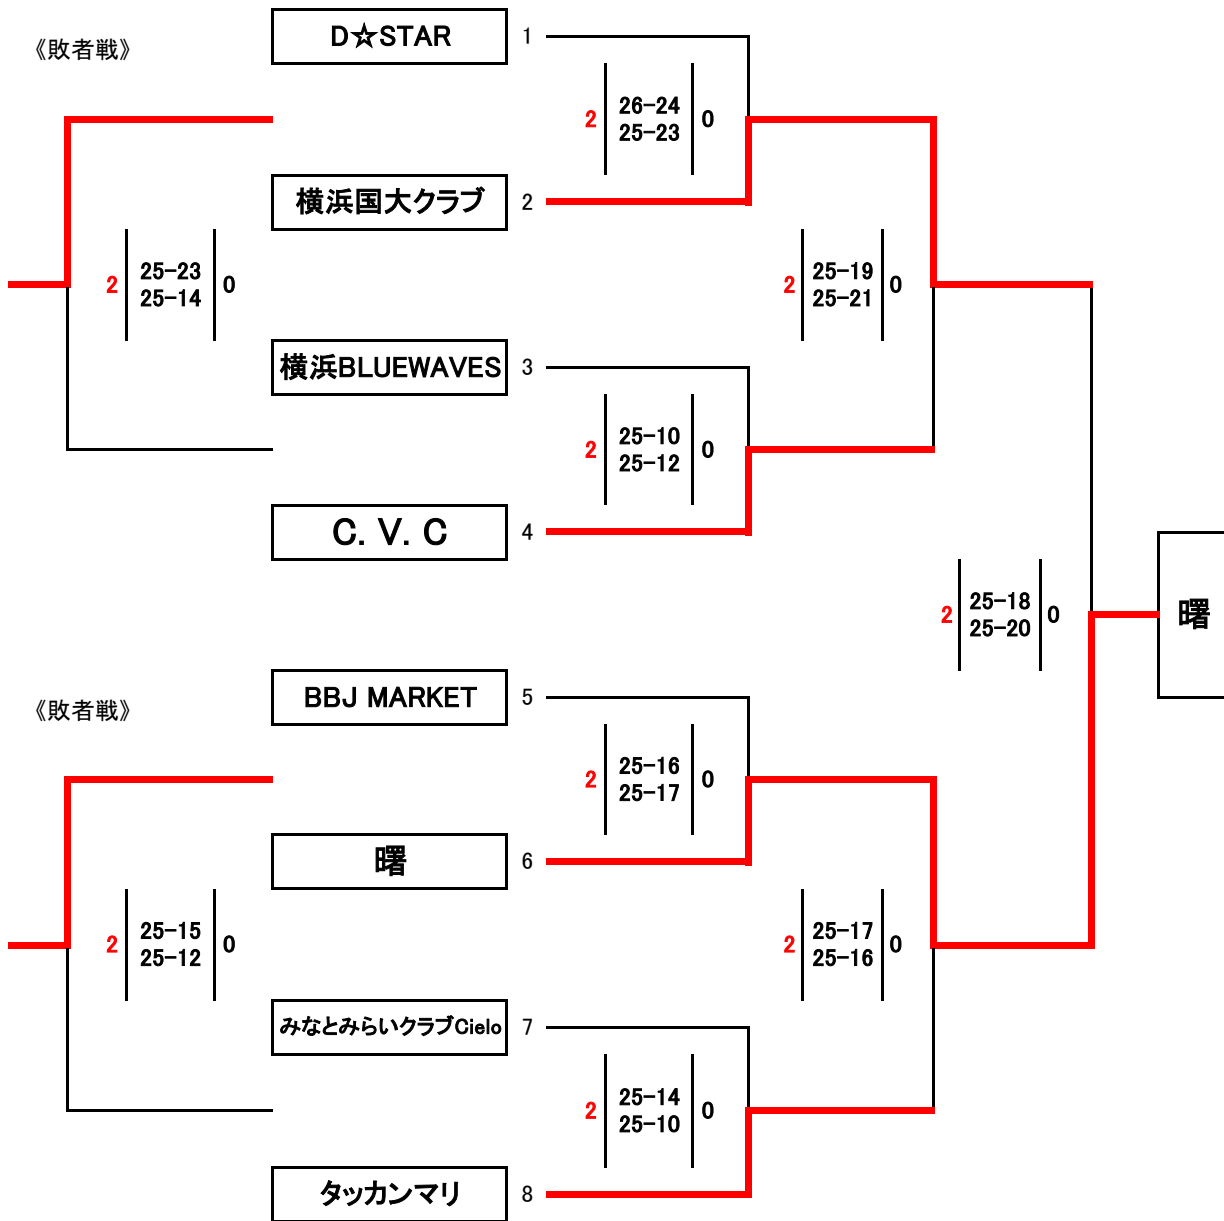

6人制男子 結果表

(1月26日)

優 勝	曙
2 位	横浜国大クラブ

会場 : 厚木市東町スポーツセンター