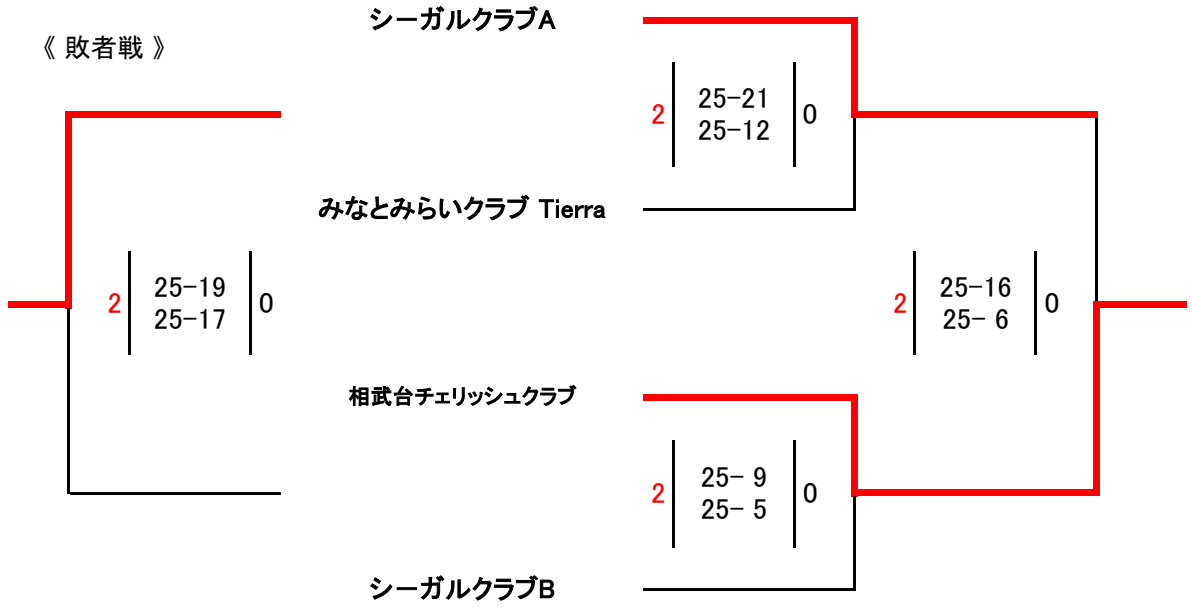

6人制女子 結果表

(1月14日)

優勝:相武台チェリッシュクラブ

2位:シーガルクラブ A

《 敗者戦 》

会場:厚木市東町スポーツセンター