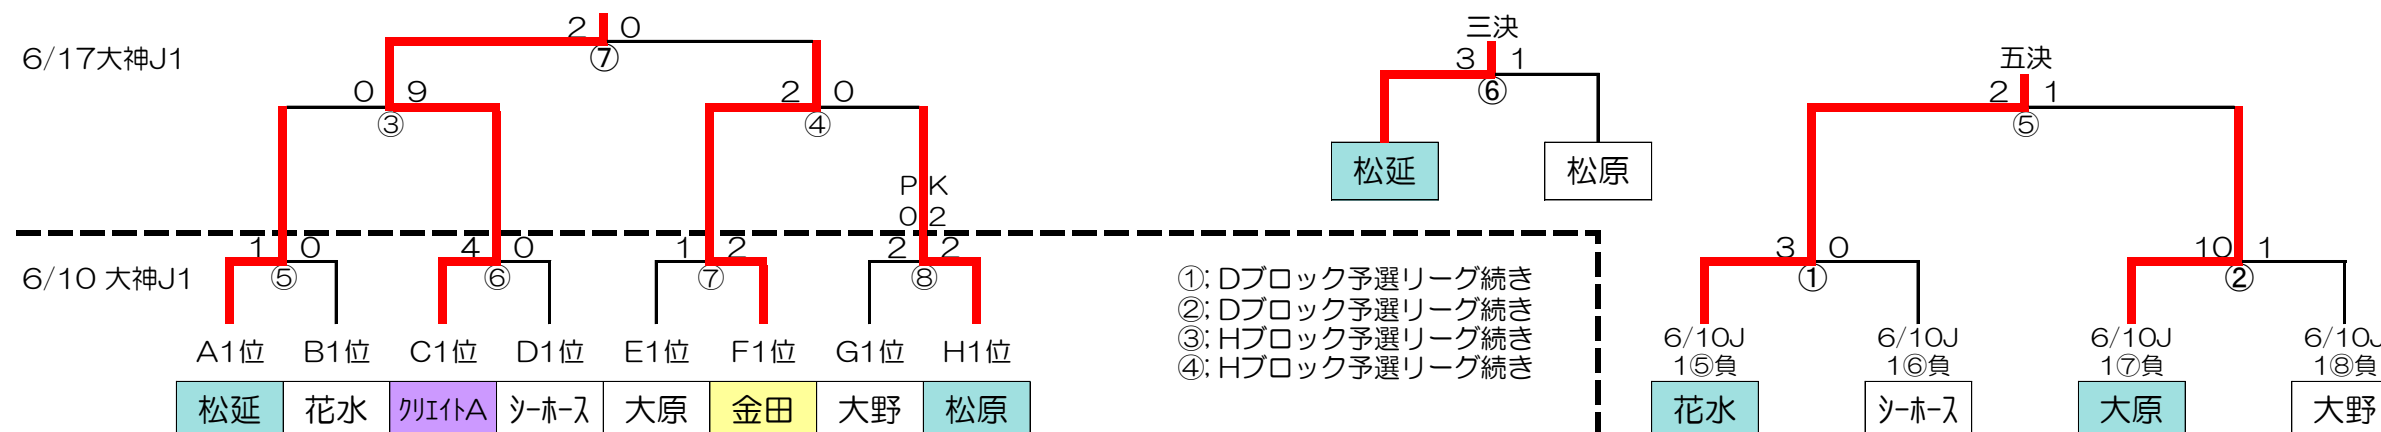

Gブロック 日程：6/4 会場：J3

	横内	八幡	大野	勝点	得失差	順位
20 横内	***	6 - 0	3 - 4	4	5	2
21 八幡	0 - 6	***	0 - 11	0	-17	3
22 大野	4 - 3	11 - 0	***	8	12	1

Hブロック 日程：6/4、10 会場：J3

	ジュニオールB	山下	松原	刈E1B	勝点	得失差	順位
23 ジュニオールB	***	0 - 1	0 - 4	0 2-0 0	2	-5	4
24 山下	1 - 0	***	0 - 7	2 - 3	4	-7	3
25 松原	4 - 0	7 - 0	***	3 - 1	12	13	1
26 刈E1B	0 0-2 0	3 - 2	1 - 3	***	5	-1	2

※勝点：○勝ち=4点、△○引分けPK勝ち=2点、△●引分けPK負け=1点、●負け=0点
※決勝トーナメント進出チーム：各ブロック1位のチーム。

※試合開始時間
6/4 [1]8:30 [2]9:20 [3]10:10 [4]11:00 [5]11:50 [6]12:40 [7]13:30 [8]14:20 [9]15:10
6/10 ①9:00 ②9:50 ③10:40 ④11:30

決勝トーナメント

試合時間：30分（15-5-15）

優勝；クリエイトSC (A)

第三位；松延SC

準優勝；金田KS

第四位；松原FC

※試合開始時間 6/10、6/17 ①9:00 ②9:50 ③10:40 ④11:30 ⑤12:20 ⑥13:10 ⑦14:00 ⑧14:50